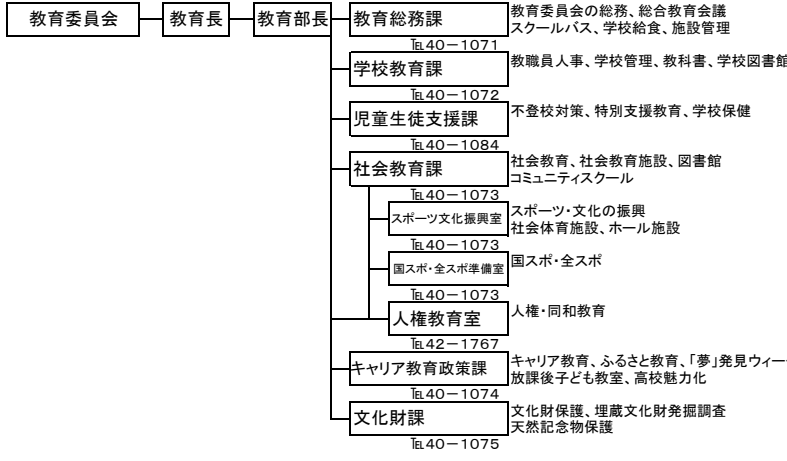

令和8年度 雲南市組織・機構図(令和8年4月1日現在)

本庁(代表℡0854-40-1000) ※市外局番は全て0854-

総合センター (大東、加茂、木次、三刀屋、吉田、掛合)

大東総合センター自治振興課	℡43-8160
大東総合センター市民福祉課	℡43-8162
加茂総合センター自治振興課	℡49-8601
加茂総合センター市民福祉課	℡49-8612
木次総合センター自治振興課	℡40-1080
木次総合センター市民福祉課	℡40-1083
三刀屋総合センター自治振興課	℡45-2111
三刀屋総合センター市民福祉課	℡45-9501
吉田総合センター市民サポート課	℡74-0211
掛合総合センター市民サポート課	℡62-0300