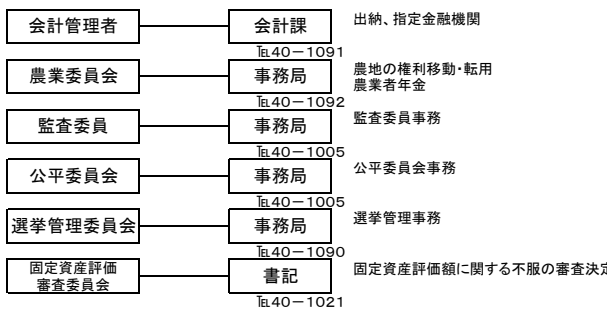

令和8年度 雲南市組織・機構図(令和8年4月1日現在)

本庁(代表℡0854-40-1000) ※市外局番は全て0854-

総合センター (大東、加茂、木次、三刀屋、吉田、掛合)

大東総合センター自治振興課	℡43-8160
大東総合センター市民福祉課	℡43-8162
加茂総合センター自治振興課	℡49-8601
加茂総合センター市民福祉課	℡49-8612
木次総合センター自治振興課	℡40-1080
木次総合センター市民福祉課	℡40-1083
三刀屋総合センター自治振興課	℡45-2111
三刀屋総合センター市民福祉課	℡45-9501
吉田総合センター市民サポート課	℡74-0211
掛合総合センター市民サポート課	℡62-0300