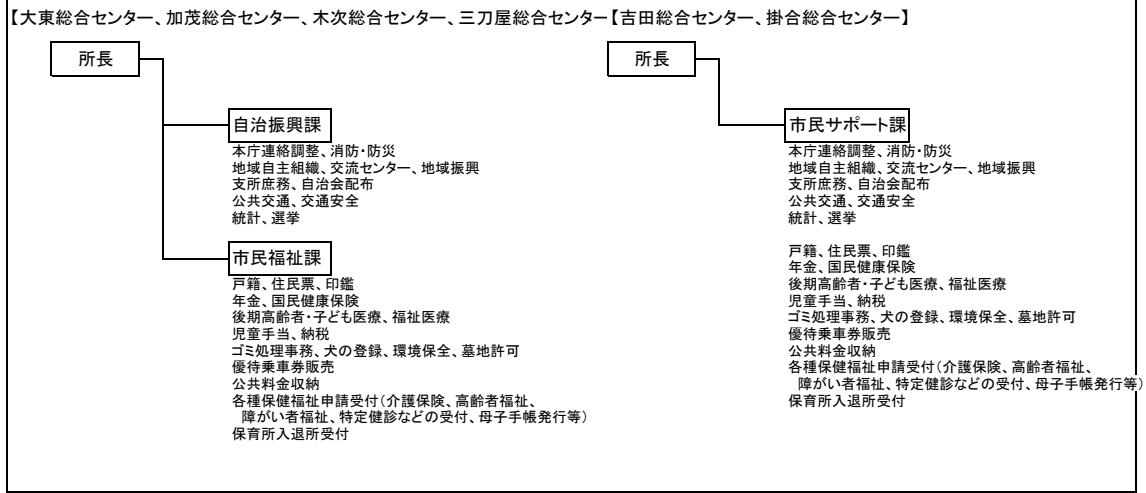

令和8年度 雲南市組織・機構図(令和8年4月1日現在)

本庁(代表℡0854-40-1000) ※市外局番は全て0854-

総合センター (大東、加茂、木次、三刀屋、吉田、掛合)

大東総合センター自治振興課	℡43-8160
大東総合センター市民福祉課	℡43-8162
加茂総合センター自治振興課	℡49-8601
加茂総合センター市民福祉課	℡49-8612
木次総合センター自治振興課	℡40-1080
木次総合センター市民福祉課	℡40-1083
三刀屋総合センター自治振興課	℡45-2111
三刀屋総合センター市民福祉課	℡45-9501
吉田総合センター市民サポート課	℡74-0211
掛合総合センター市民サポート課	℡62-0300