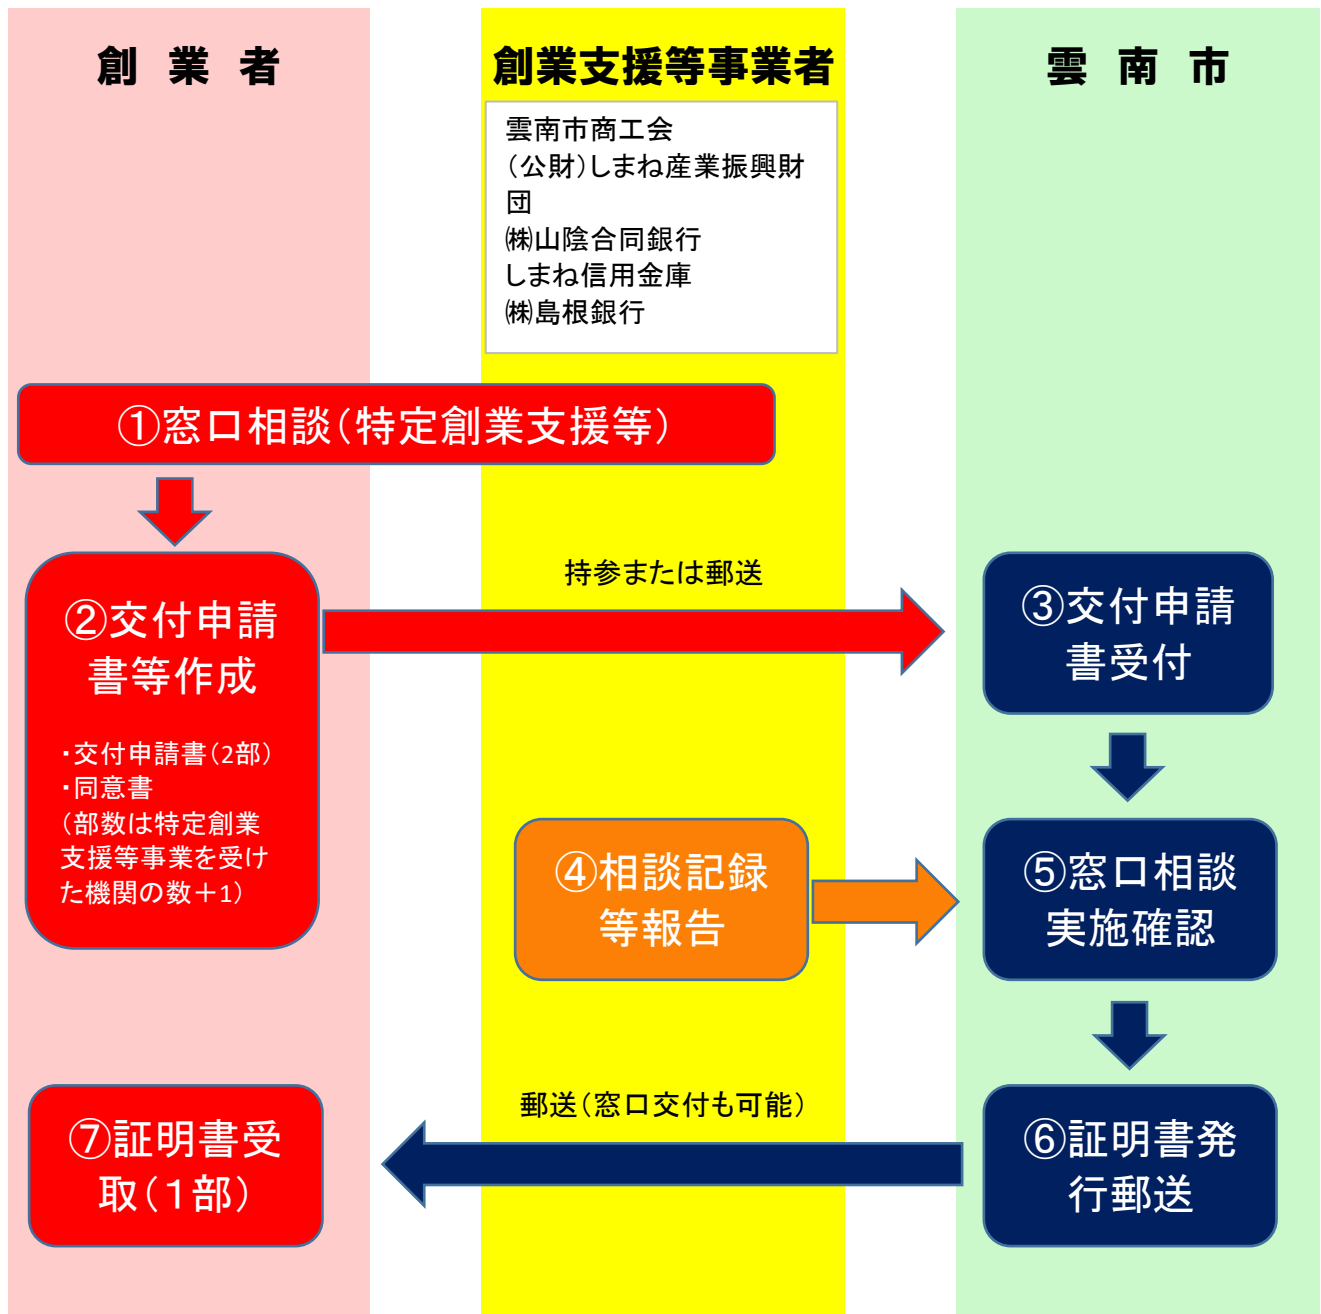

特定創業支援等事業証明書発行の流れ

※交付申請書の受理から概ね1週間程度で証明書を発行します。