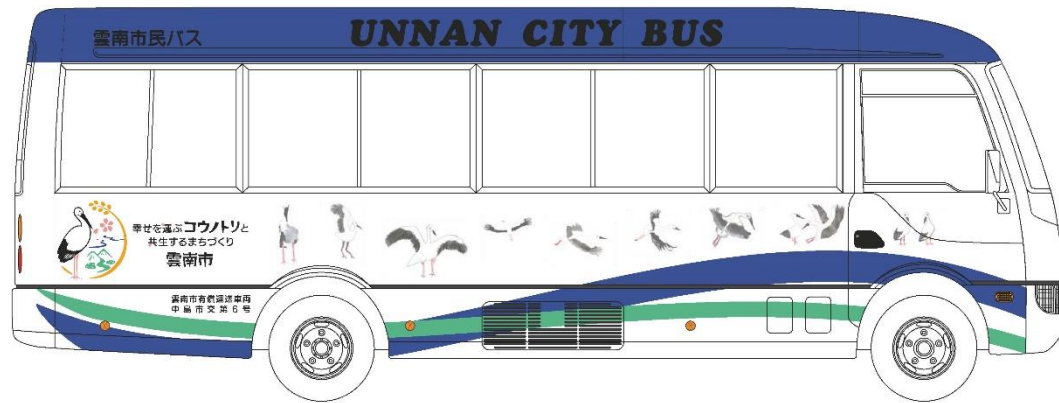

# 雲南市民バスデザイン（案①）

〈A 文字色／黒〉

イラスト修正

- 瑠璃色 C90、M70、Y0、K0
- 若竹色 C60、M0、Y55、K0

# 雲南市民バスデザイン（案②）

デザイン  
検討

全体デザイン  
検討

市章

# 雲南市民バス現行デザイン（地域バス）