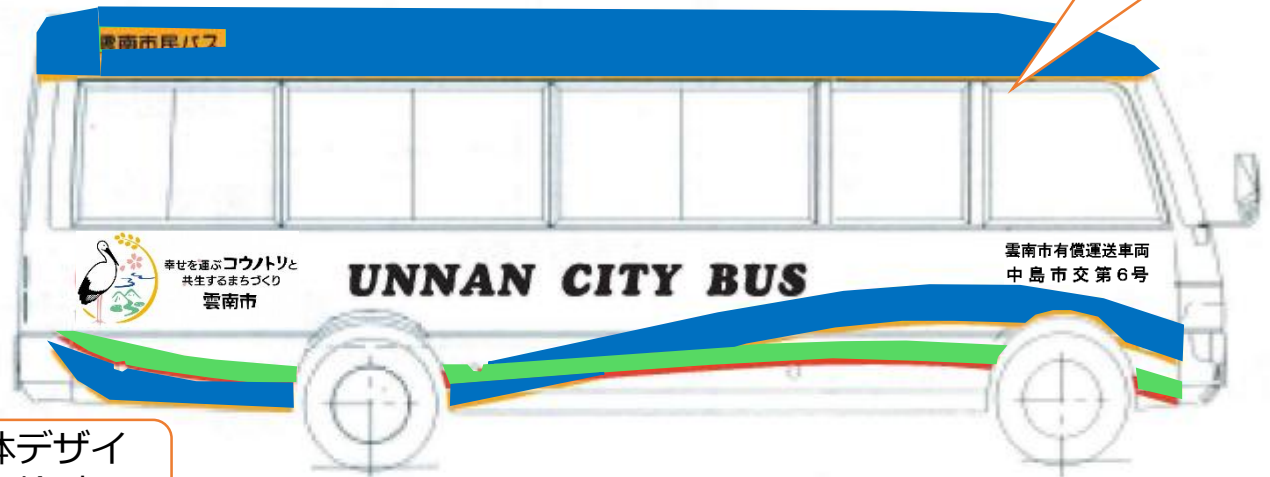

# 雲南市民バスデザイン（案①）

〈A 文字色／黒〉

イラスト修正

- 瑠璃色 C90、M70、Y0、K0
- 若竹色 C60、M0、Y55、K0

# 雲南市民バスデザイン（案②）

デザイン  
検討

全体デザイン  
検討

市章

# 雲南市民バス現行デザイン（地域バス）