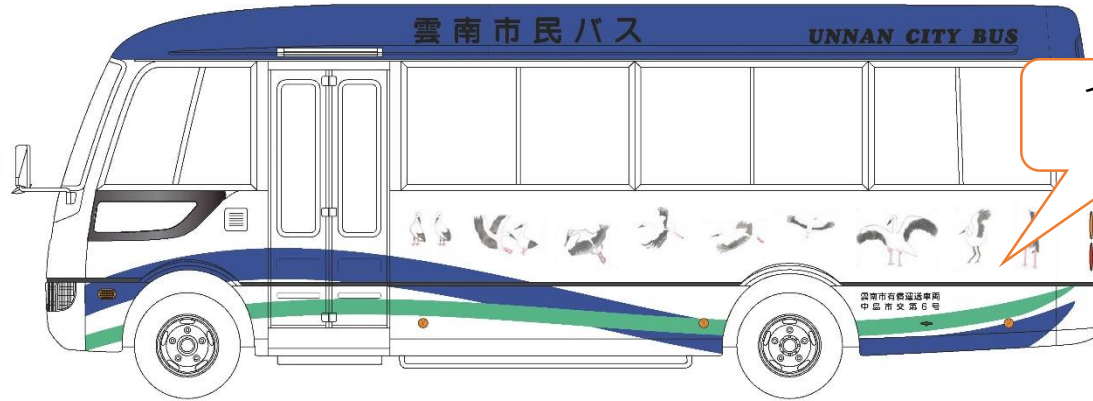

# 雲南市民バスデザイン（案①）

〈A 文字色／黒〉

イラスト修正

- 瑠璃色 C90、M70、Y0、K0
- 若竹色 C60、M0、Y55、K0

# 雲南市民バスデザイン（案②）

デザイン  
検討

全体デザイン  
検討

市章

# 雲南市民バス現行デザイン（地域バス）