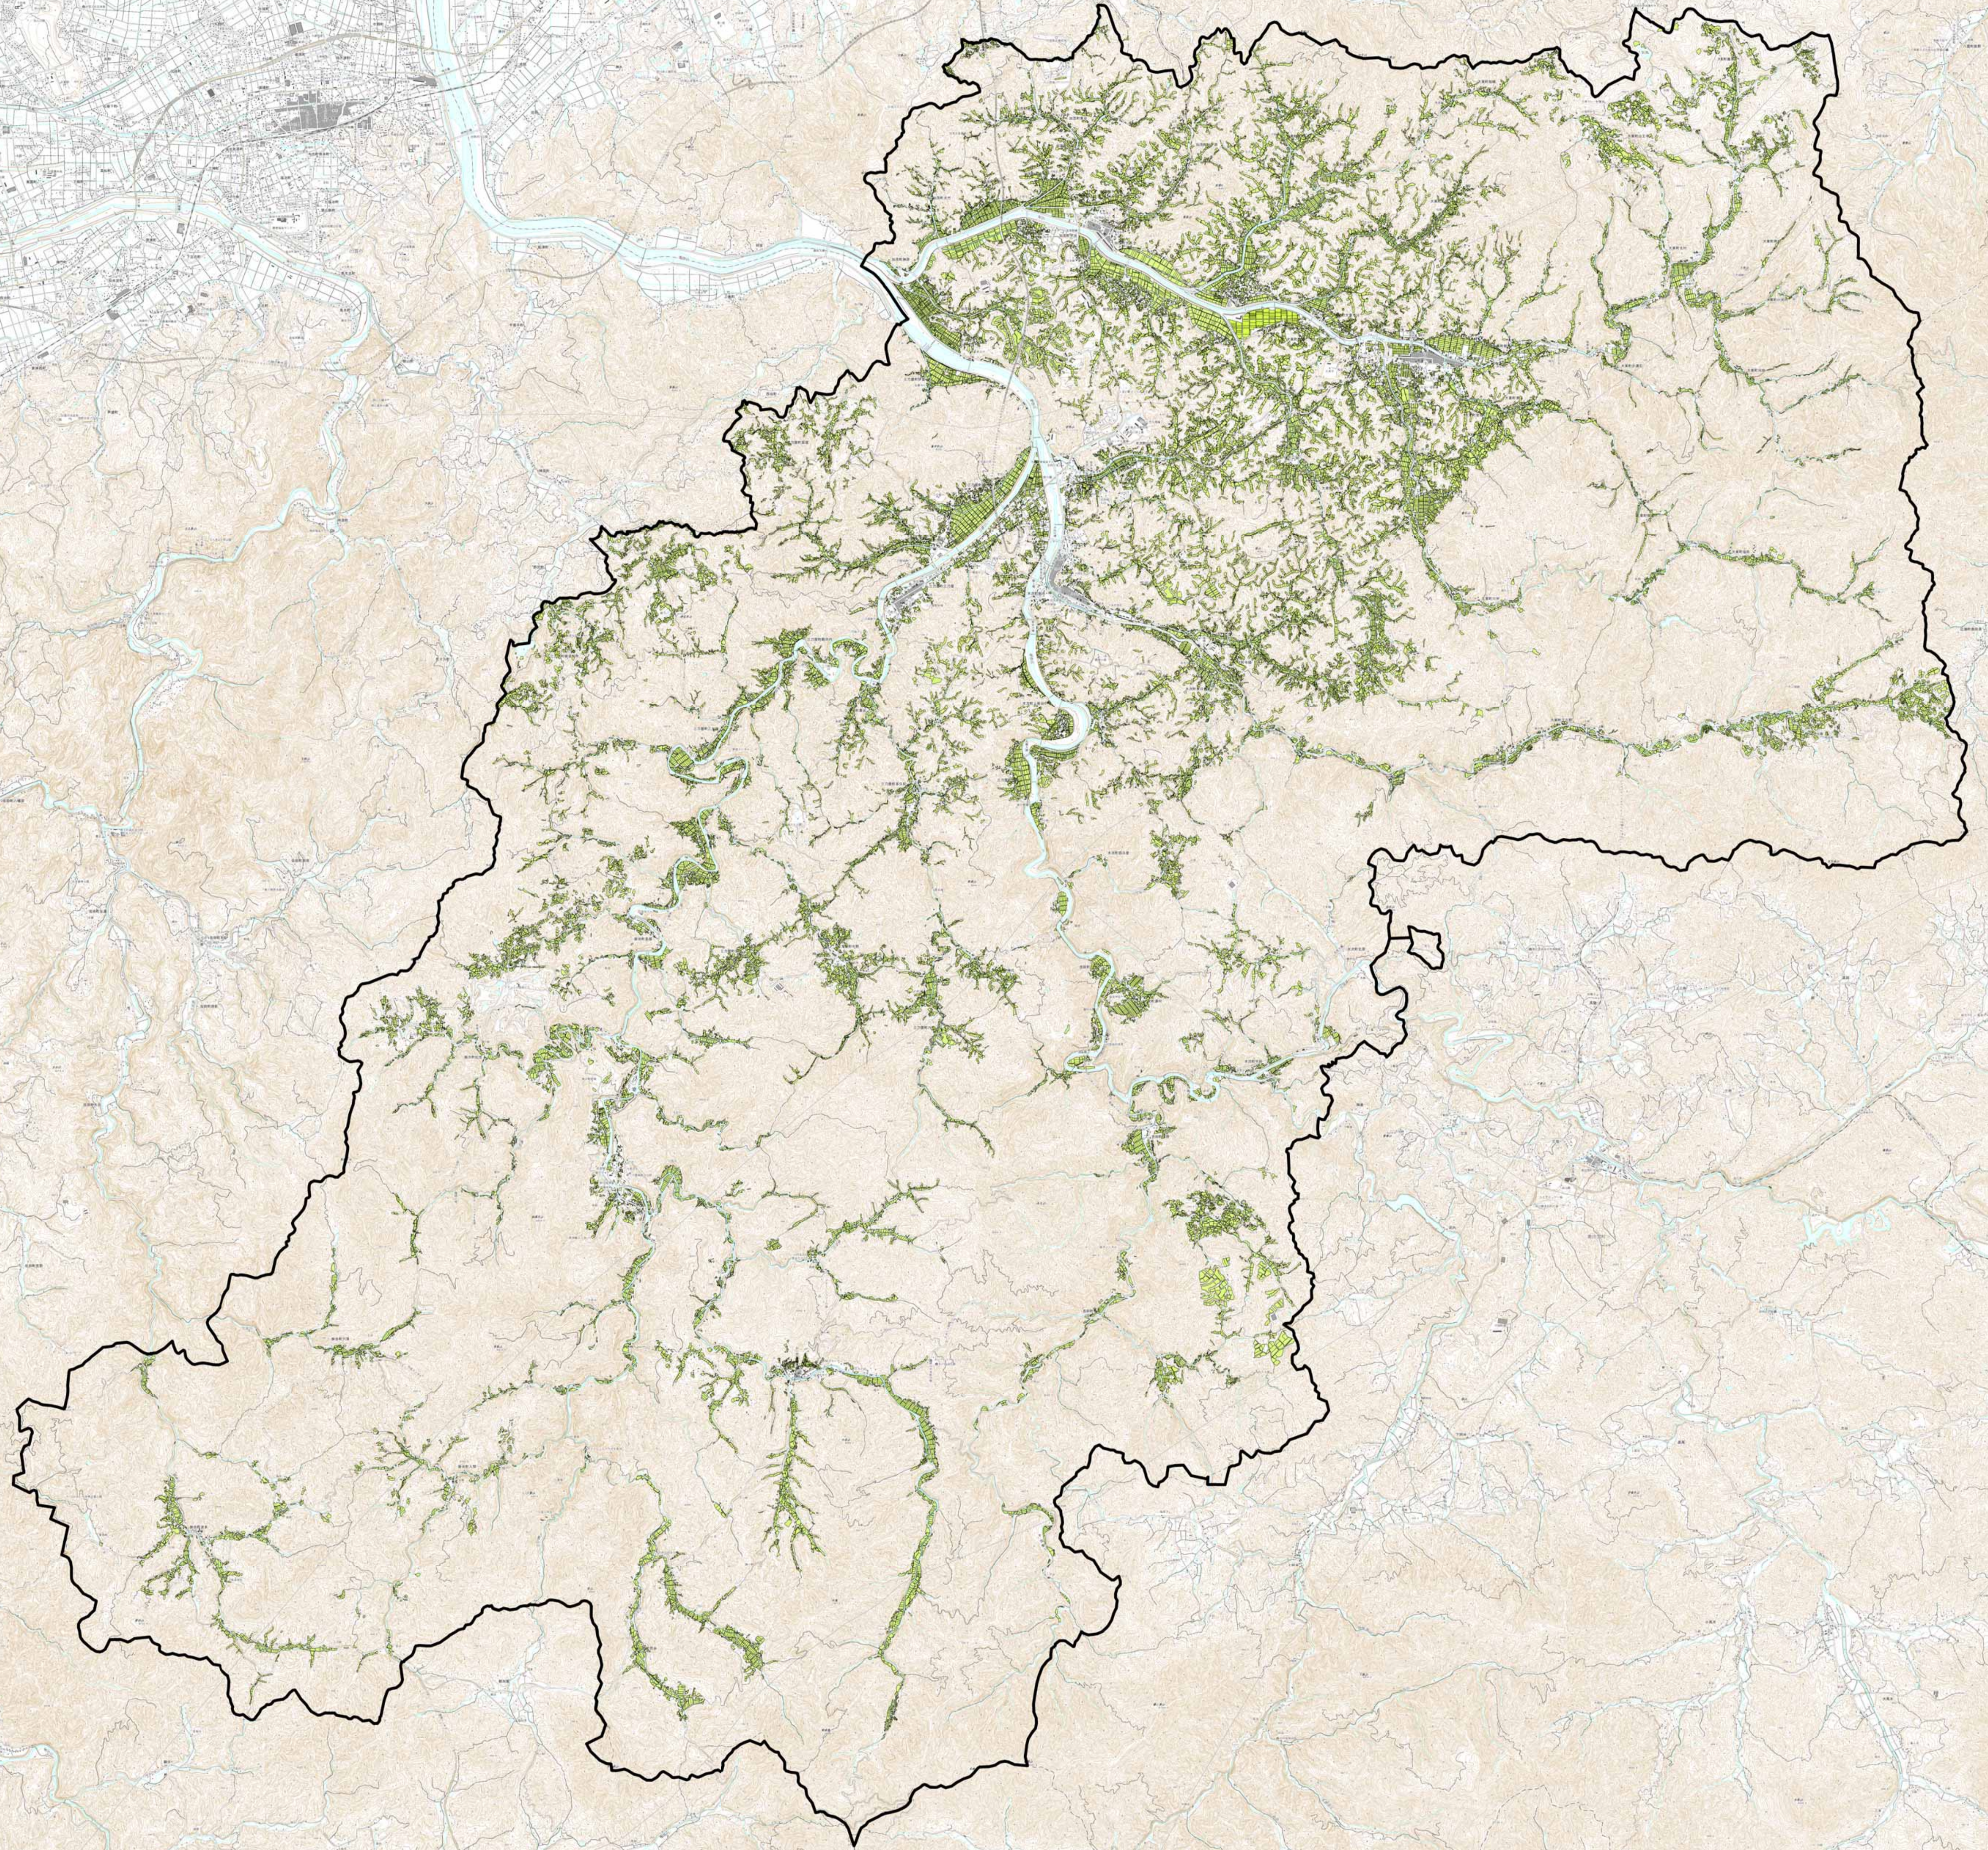

促進計画区域図

凡例	
	・1号事業 (多面的機能支払)
	・3号事業 (環境保全型農業直接支払)

1:50,000