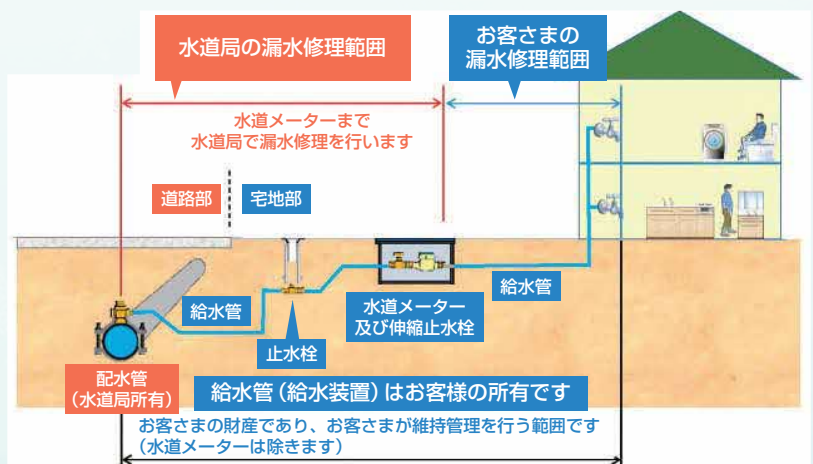

水道管の凍結・破損を防ごう!

気温がマイナス4度以下の厳しい寒さになると、水道管が凍結し、水が出にくくなったり、水道管が破裂することがあります。特に屋外で水道管が露出している部分や給湯器などの凍結、破損が起こりやすくなっています。寒波の到来に備えて家の周りの水道管を点検し、早目の対策をとりましょう。

凍らないようにするために

- ・露出した水道管は、保温材で覆い、ビニールテープを巻いてください。(保温材は市販されています。)
- ・屋外の蛇口は特に凍りやすいので、毛布や布などで覆い、その上からビニール袋をかぶせてテープを巻いてください。(毛布や布がぬれると逆効果になるので注意してください。)
- ・長らく家を留守にする場合は、水道メーター横の止水栓(※)を閉めるか、水道局に中止届を出してください。

水道管が破裂・凍結したら

水道管が破裂したときは、応急措置として、まずメーターボックスの中にある止水栓(※)を閉めて、指定給水装置工事事業者(裏面参照)に修理を依頼してください。

水道管が凍結したときは、凍った部分にタオルをかぶせ、その上からぬるま湯をゆっくりかけてください。直接熱湯をかけると破裂する恐れがあります。

宅内漏水の確認方法

- ①蛇口をすべて閉めてください。
- ②水道メーターのパイロットを確認してください。
- ③パイロットが少しでも動いていたら漏水しています。止水栓(※)を閉め、指定給水装置工事事業者(裏面参照)に修理を依頼してください。

(※)止水栓を閉めたあと蛇口を開け、水が出ないことを普段から確認してください。水が出るようなら止水栓が壊れていますので、水道局まで連絡してください。

水道管の漏水修理は

- 宅地内の水道管等(給水装置)はお客様の管理になります。凍結破損事故を防ぐため、家の周りの水道管を点検し水道の凍結防止を心がけてください。
- 宅内の水道メーターから蛇口までの間で漏水しているときは、指定給水装置工事事業者(裏面参照)に修理を依頼してください。
- 宅内の水道メーターから道路側で漏水しているときは、水道局まで連絡してください。