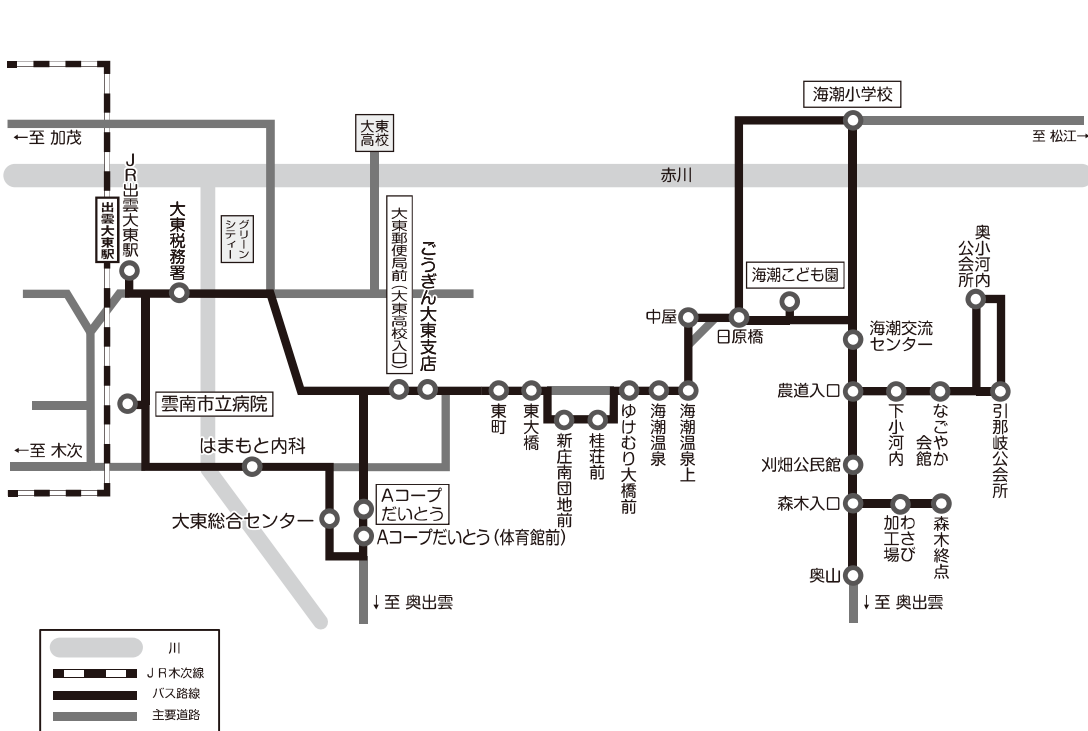

海潮北回り線 路線図

海潮南回り線 路線図

- 主な変更内容
- 吉田 大東線
- 春殖線/幡屋線
- 佐世線
- 阿用・久野線
- 塩田線
- 海潮北・南回線**
- 加茂 北・南回線
- 北原線
- 木次 三刀屋線
- 中野線
- 根波線
- 高窪・伊萱線
- だんだんタクシー (利用ガイド)
- だんだんタクシー (大東町)
- だんだんタクシー (加茂町)
- だんだんタクシー (木次町)
- だんだんタクシー (三刀屋町)
- 吉田 だんだんバス
- だんだんタクシー (掛合町)
- 路線バス 高速バス
- JR木次線 料金及び各種乗車券