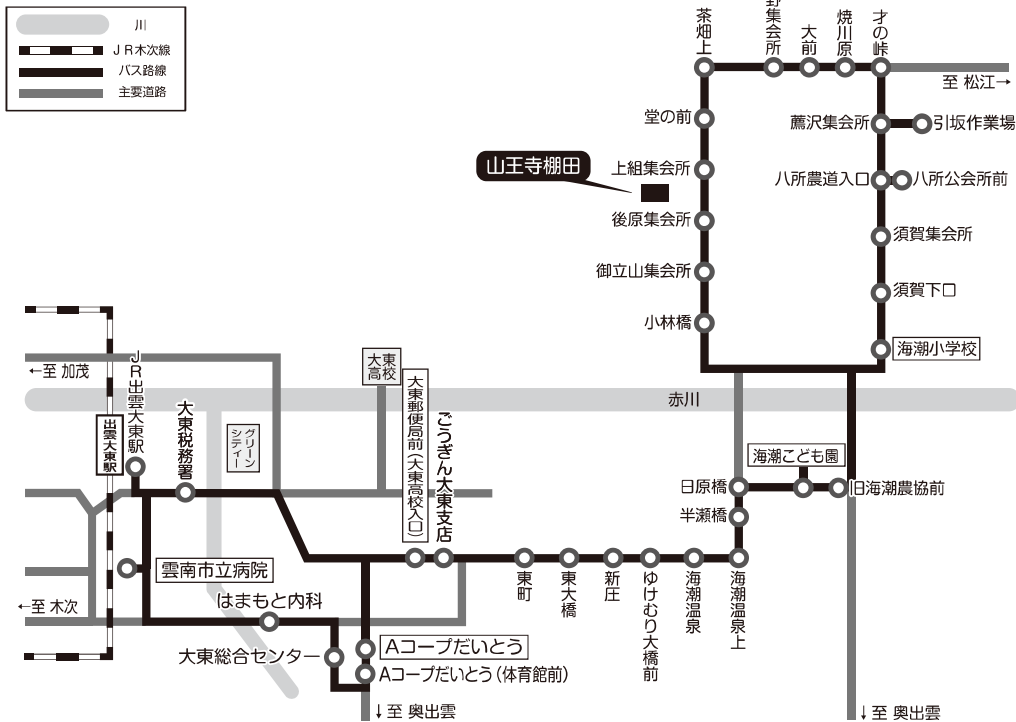

海潮北回り線 路線図

海潮南回り線 路線図

- 主な変更内容
- 吉田 大東線
- 春殖線/幡屋線
- 佐世線
- 阿用・久野線
- 塩田線
- 海潮北・南回線**
- 加茂 北・南回線
- 北原線
- 木次 三刀屋線
- 中野線
- 根波線
- 高窪・伊萱線
- だんだんタクシー (利用ガイド)
- だんだんタクシー (大東町)
- だんだんタクシー (加茂町)
- だんだんタクシー (木次町)
- だんだんタクシー (三刀屋町)
- 吉田 だんだんバス
- だんだんタクシー (掛合町)
- 路線バス 高速バス
- JR木次線 料金及び各種乗車券