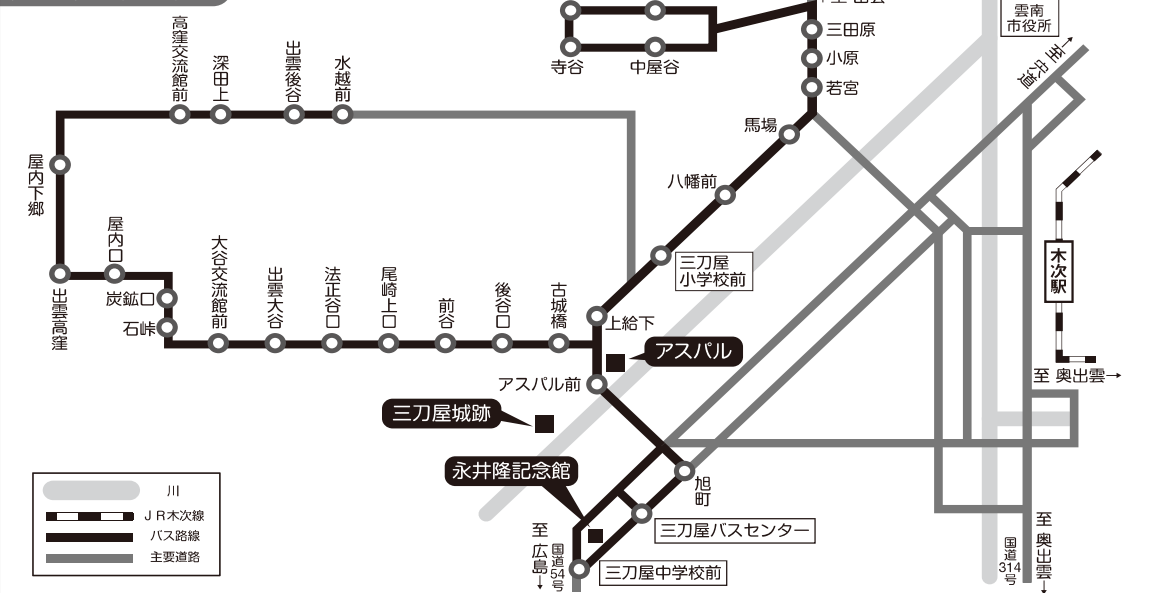

平日・土曜日運行します。ただし、12月30日から1月3日は全便運休します。★印 2便は土曜日のみ運行します。「休日」とは日曜日・祝日・振替休日及び国民の休日を指します。

高窪・伊萱線 路線図

主な変更内容

- 吉田大東線
- 春殖線/幡屋線
- 佐世線
- 阿用・久野線
- 塩田線
- 海潮北・南回線
- 加茂北・南回線
- 北原線
- 木次三刀屋線
- 中野線
- 根波線**
- 高窪・伊萱線**
- だんだんタクシー (利用ガイド)
- だんだんタクシー (大東町)
- だんだんタクシー (加茂町)
- だんだんタクシー (木次町)
- だんだんタクシー (三刀屋町)
- 吉田だんだんバス
- だんだんタクシー (掛合町)
- 路線バス 高速バス
- JR木次線 料金及び各種乗車券