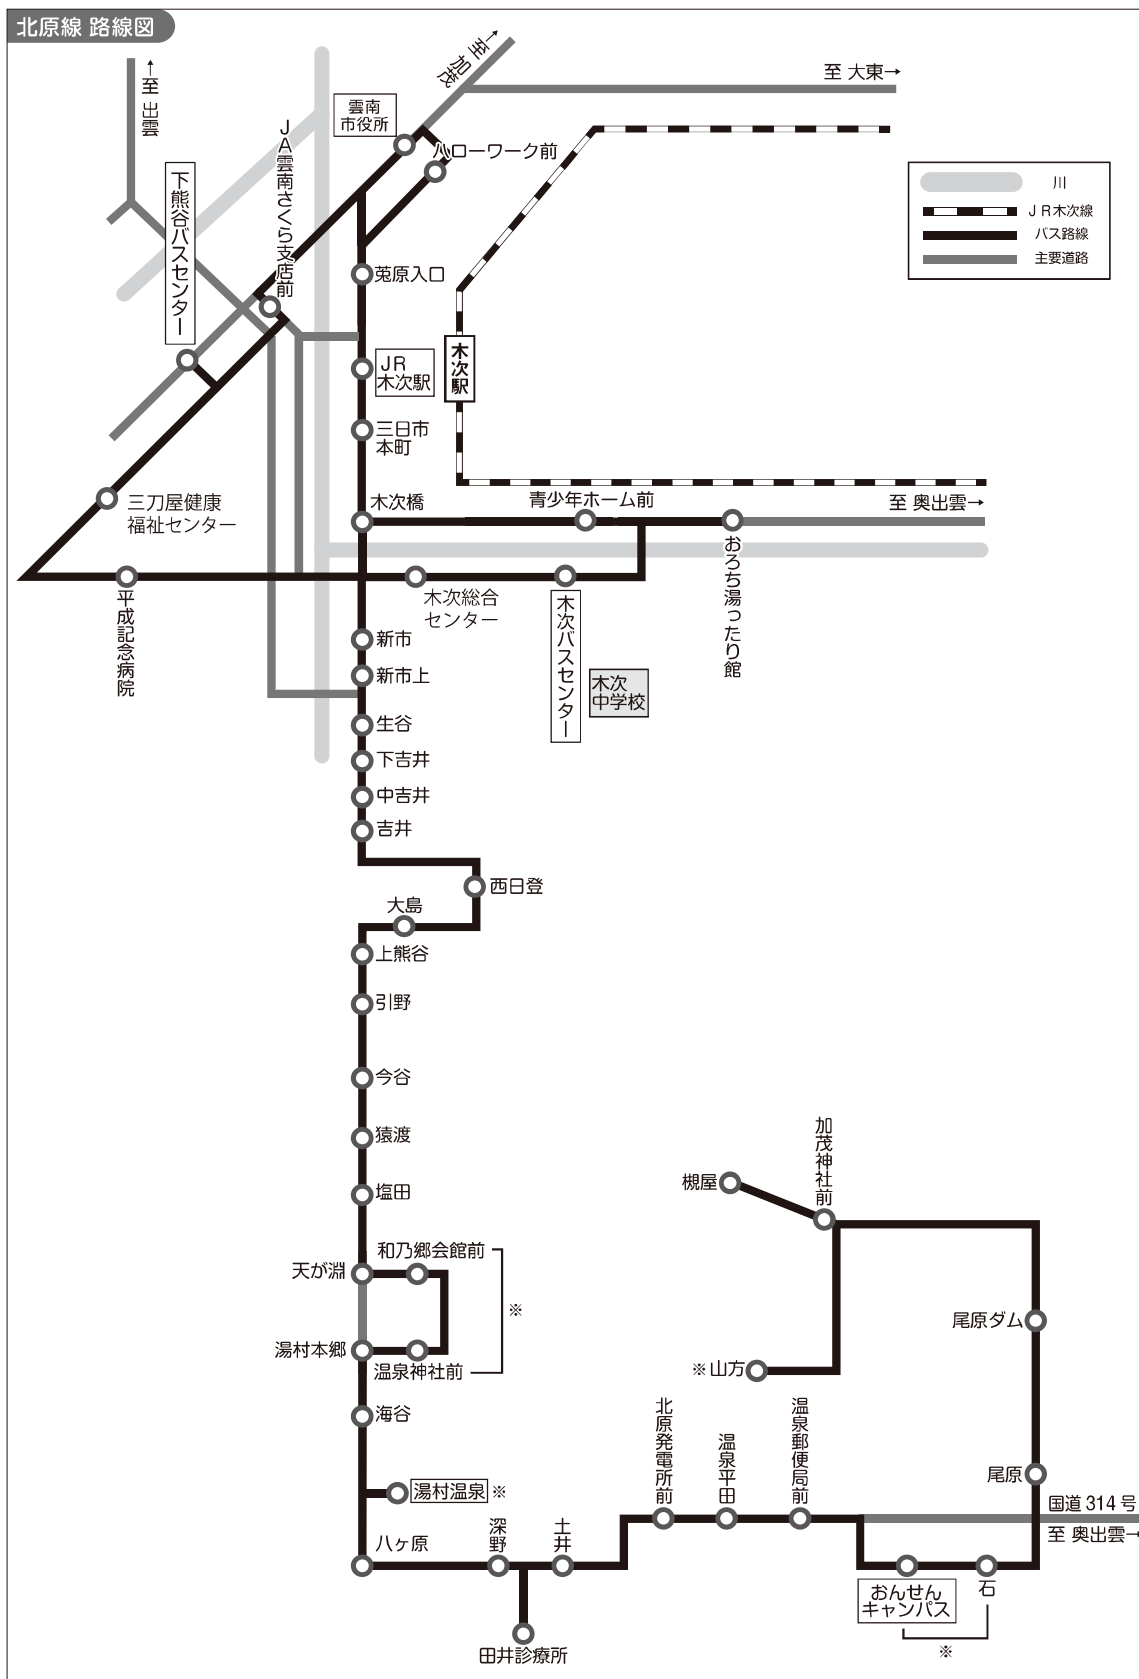

塩田線

海湖
北・南回線

加茂
北・南回線

北原線

木次
三刀屋線

中野線

根波線

高窪・
伊豆線

JR木次線
料金及び
各種乗車券

※石、おんせんキャンパス、湯村温泉、温泉神社前、和乃郷会館前は、1月～2月の間は通りません。
 ※山方も1月～2月は1便は通らず、2便以降も状況に応じて運行をとりやめます。