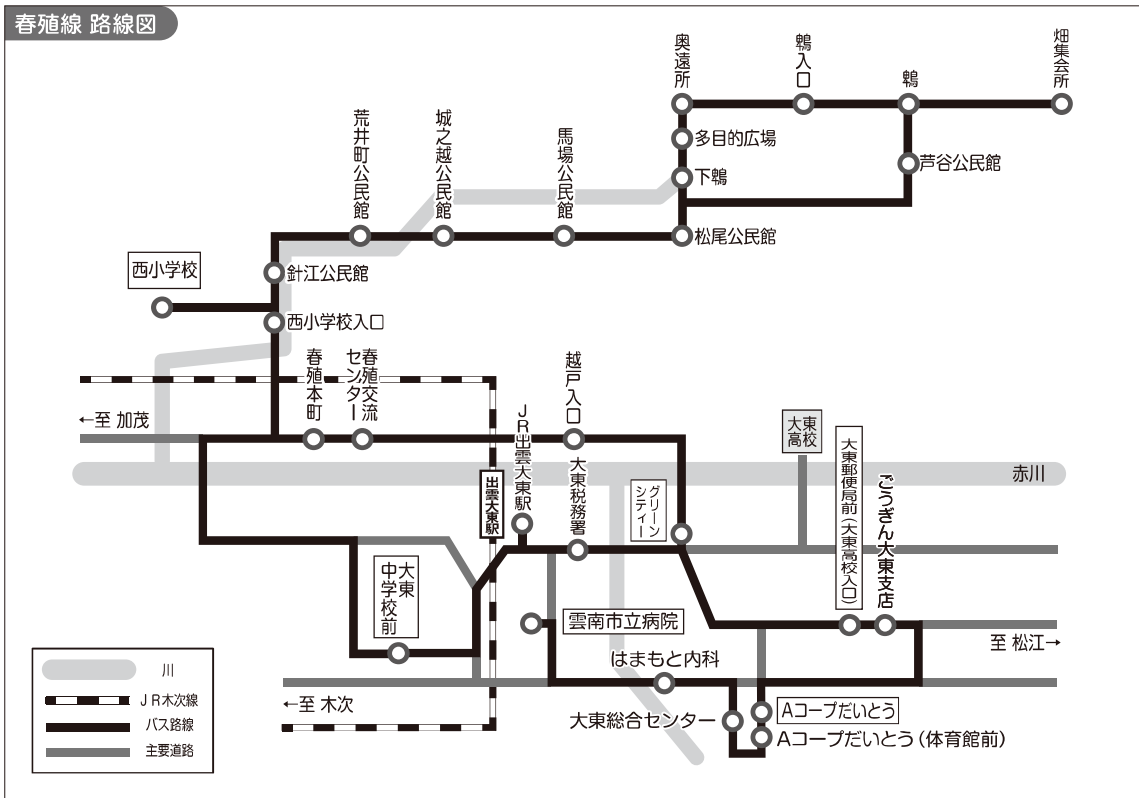

幡屋線

土曜・休日運休

雲南市立病院 ⇒ 幡屋 ⇒ 雲南市立病院				
バス停名	平日(通年)			
	1便	★2便	3便	4便
雲南市立病院			16:15	17:20
はまもと内科			16:16	17:21
大東総合センター			16:17	17:22
Aコープだいたう(体育館前)			16:18	17:23
こうぎん大東支店			16:20	17:25
大東郵便局前(大東高校入口)			16:20	17:25
大東税務署			16:21	17:26
JR出雲大東駅	柿坂		16:22	17:27
大東中学校前	始発		16:24	17:29
柿坂	7:23		↓	↓
宮ノ下	7:24		16:25	17:32
横町公民館	7:26	西小	16:26	17:33
西小学校入口	7:28	始発	16:27	17:34
西小学校	7:30	14:15	16:29	17:36
JR幡屋駅前		14:17	16:31	17:38
郡家		↓	14:18	16:32
門見堂	7:38	14:19	16:33	17:40
岩根	7:39	14:20	16:34	17:41
幡屋交流センター	7:40	14:21	16:35	17:42
石井谷入口	7:41	14:22	16:36	17:43
幡屋公会所	7:42	14:23	16:37	17:44
横当橋	7:45	14:26	16:40	17:47
西谷公民館	7:46	14:27	16:41	17:48
宮ノ谷入口	7:50	14:31	16:45	17:52
幡屋越	7:51	14:32	16:46	17:53
遠所集会所	7:52	14:33	16:47	17:54
下遠所	7:53	14:34	16:48	17:55
幡屋中央公園	7:54	14:35	16:49	17:56
西小学校	8:00	↓	↓	↓
幡屋交流センター	8:03	14:36	16:50	17:57
岩根	8:04	14:37	16:51	17:58
門見堂	8:05	14:38	16:52	17:59
郡家	8:06	14:39	16:53	18:00
JR幡屋駅前	8:07	14:39	16:53	18:00
宮ノ下	8:10	14:42	16:56	18:03
柿坂	↓	14:43	16:57	18:04
大東中学校前	8:11	14:45	↓	↓
JR出雲大東駅	8:13	14:47	16:58	18:05
大東税務署	8:14	14:48	16:59	18:06
大東郵便局前(大東高校入口)	8:15	14:49	17:00	18:07
こうぎん大東支店	8:15	14:49	17:00	18:07
Aコープだいたう	8:17	14:51	17:02	18:09
大東総合センター	8:18	14:52	17:03	
はまもと内科	8:19	14:53	17:04	
雲南市立病院	8:20	14:54	17:05	

土曜、休日、12月30日から1月3日までは全便運休します。

★印 夏休み7月21日～8月25日・冬休み12月26日～1月7日・春休み3月25日～4月7日は運休します。

「休日」とは日曜日・祝日・振替休日及び国民の休日を指します。

春殖線 路線図

川
 JR木次線
 バス路線
 主要道路

幡屋線 路線図

川
 JR木次線
 バス路線
 主要道路

主な
変更内容

吉田
大東線

**春殖線/
幡屋線**

佐世線

阿用・
久野線

塩田線

海潮
北・南回線

加茂
北・南回線

北原線

木次
三刀屋線

中野線

根波線

高窪・
伊宣線

だんだんタクシー
(利用ガイド)

だんだんタクシー
(大東町)

だんだんタクシー
(加茂町)

だんだんタクシー
(木次町)