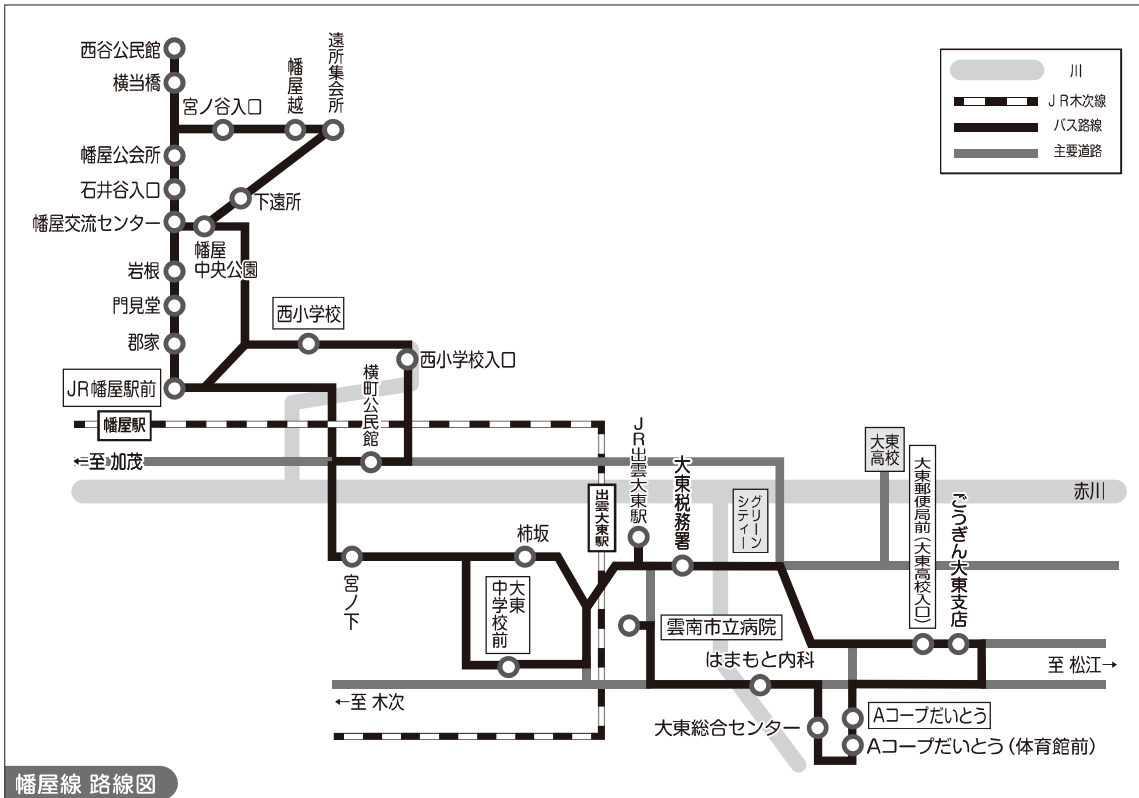

幡屋線

土曜・休日運休

雲南市立病院 ⇒ 幡屋 ⇒ 雲南市立病院				
バス停名	平日(通年)			
	1便	★2便	3便	4便
雲南市立病院			16:15	17:20
はまもと内科			16:16	17:21
大東総合センター			16:17	17:22
Aコープだいたう(体育館前)			16:18	17:23
こうぎん大東支店			16:20	17:25
大東郵便局前(大東高校入口)			16:20	17:25
大東税務署			16:21	17:26
JR出雲大東駅	柿坂		16:22	17:27
大東中学校前	始発		16:24	17:29
柿坂	7:23		↓	↓
宮ノ下	7:24		16:25	17:32
横町公民館	7:26	西小	16:26	17:33
西小学校入口	7:28	始発	16:27	17:34
西小学校	7:30	14:15	16:29	17:36
JR幡屋駅前		14:17	16:31	17:38
郡家		↓	14:18	16:32
門見堂	7:38	14:19	16:33	17:40
岩根	7:39	14:20	16:34	17:41
幡屋交流センター	7:40	14:21	16:35	17:42
石井谷入口	7:41	14:22	16:36	17:43
幡屋公会所	7:42	14:23	16:37	17:44
横当橋	7:45	14:26	16:40	17:47
西谷公民館	7:46	14:27	16:41	17:48
宮ノ谷入口	7:50	14:31	16:45	17:52
幡屋越	7:51	14:32	16:46	17:53
遠所集会所	7:52	14:33	16:47	17:54
下遠所	7:53	14:34	16:48	17:55
幡屋中央公園	7:54	14:35	16:49	17:56
西小学校	8:00	↓	↓	↓
幡屋交流センター	8:03	14:36	16:50	17:57
岩根	8:04	14:37	16:51	17:58
門見堂	8:05	14:38	16:52	17:59
郡家	8:06	14:39	16:53	18:00
JR幡屋駅前	8:07	14:39	16:53	18:00
宮ノ下	8:10	14:42	16:56	18:03
柿坂	↓	14:43	16:57	18:04
大東中学校前	8:11	14:45	↓	↓
JR出雲大東駅	8:13	14:47	16:58	18:05
大東税務署	8:14	14:48	16:59	18:06
大東郵便局前(大東高校入口)	8:15	14:49	17:00	18:07
こうぎん大東支店	8:15	14:49	17:00	18:07
Aコープだいたう	8:17	14:51	17:02	18:09
大東総合センター	8:18	14:52	17:03	
はまもと内科	8:19	14:53	17:04	
雲南市立病院	8:20	14:54	17:05	

土曜、休日、12月30日から1月3日までは全便運休します。

★印 夏休み7月21日～8月25日・冬休み12月26日～1月7日・春休み3月25日～4月7日は運休します。

「休日」とは日曜日・祝日・振替休日及び国民の休日を指します。

春殖線 路線図

川
 JR木次線
 バス路線
 主要道路

幡屋線 路線図

川
 JR木次線
 バス路線
 主要道路

主な
変更内容

吉田
大東線

**春殖線/
幡屋線**

佐世線

阿用・
久野線

塩田線

海潮
北・南回線

加茂
北・南回線

北原線