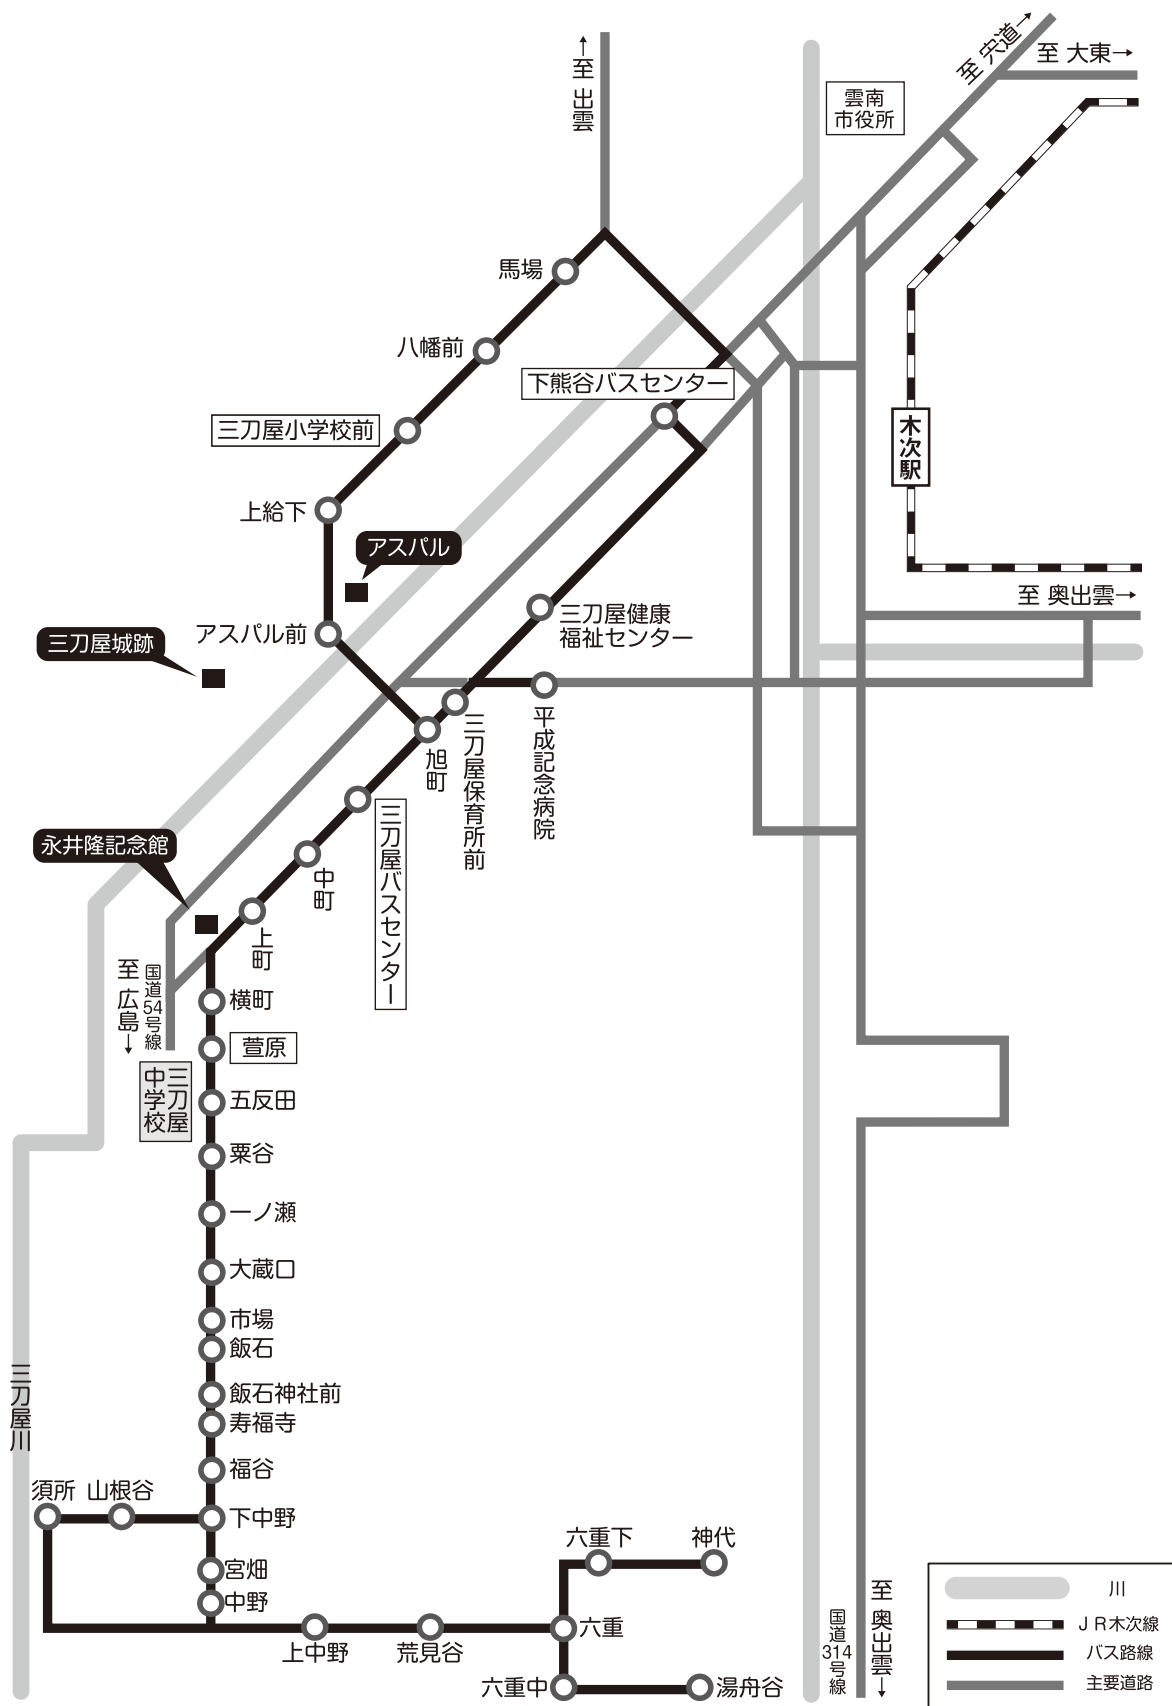

平日、土曜日運行します。ただし、12月30日から1月3日は全便運休します。

☐ 2便は土曜日のみ運行します。

中野線 路線図

- 吉田 大東線
- 春殖線/幡屋線
- 佐世線
- 阿用・久野線
- 塩田線
- 海 潮 北・南回線
- 加 茂 北・南回線
- 北原線
- 木次 三刀屋線
- 中野線**
- 根波線
- 高窪・伊萱線
- だんだんタクシー (利用ガイド)
- だんだんタクシー (大東町)
- だんだんタクシー (加茂町)
- だんだんタクシー (木次町)
- だんだんタクシー (三刀屋町)
- 吉田 だんだんバス
- だんだんタクシー (掛合町)
- 路線バス 高速バス
- JR木次線 料金及び各種乗車券