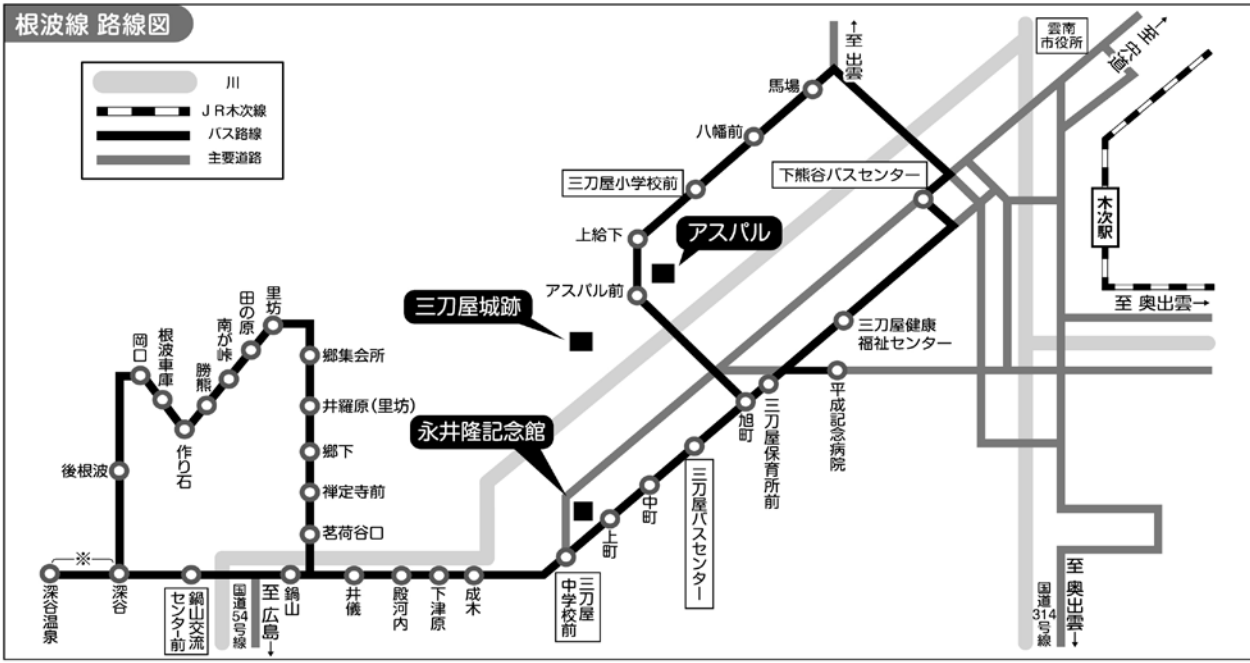

平日・土曜日運行します。ただし、12月30日から1月3日は全便運休します。★印 2便は土曜日のみ運行します。「休日」とは日曜日・祝日・振替休日及び国民の休日を指します。

…バスセンター・高速バスストップ・教育機関・JR・市役所・医療機関・交流センターの時刻をわかりやすいように色をつけています。