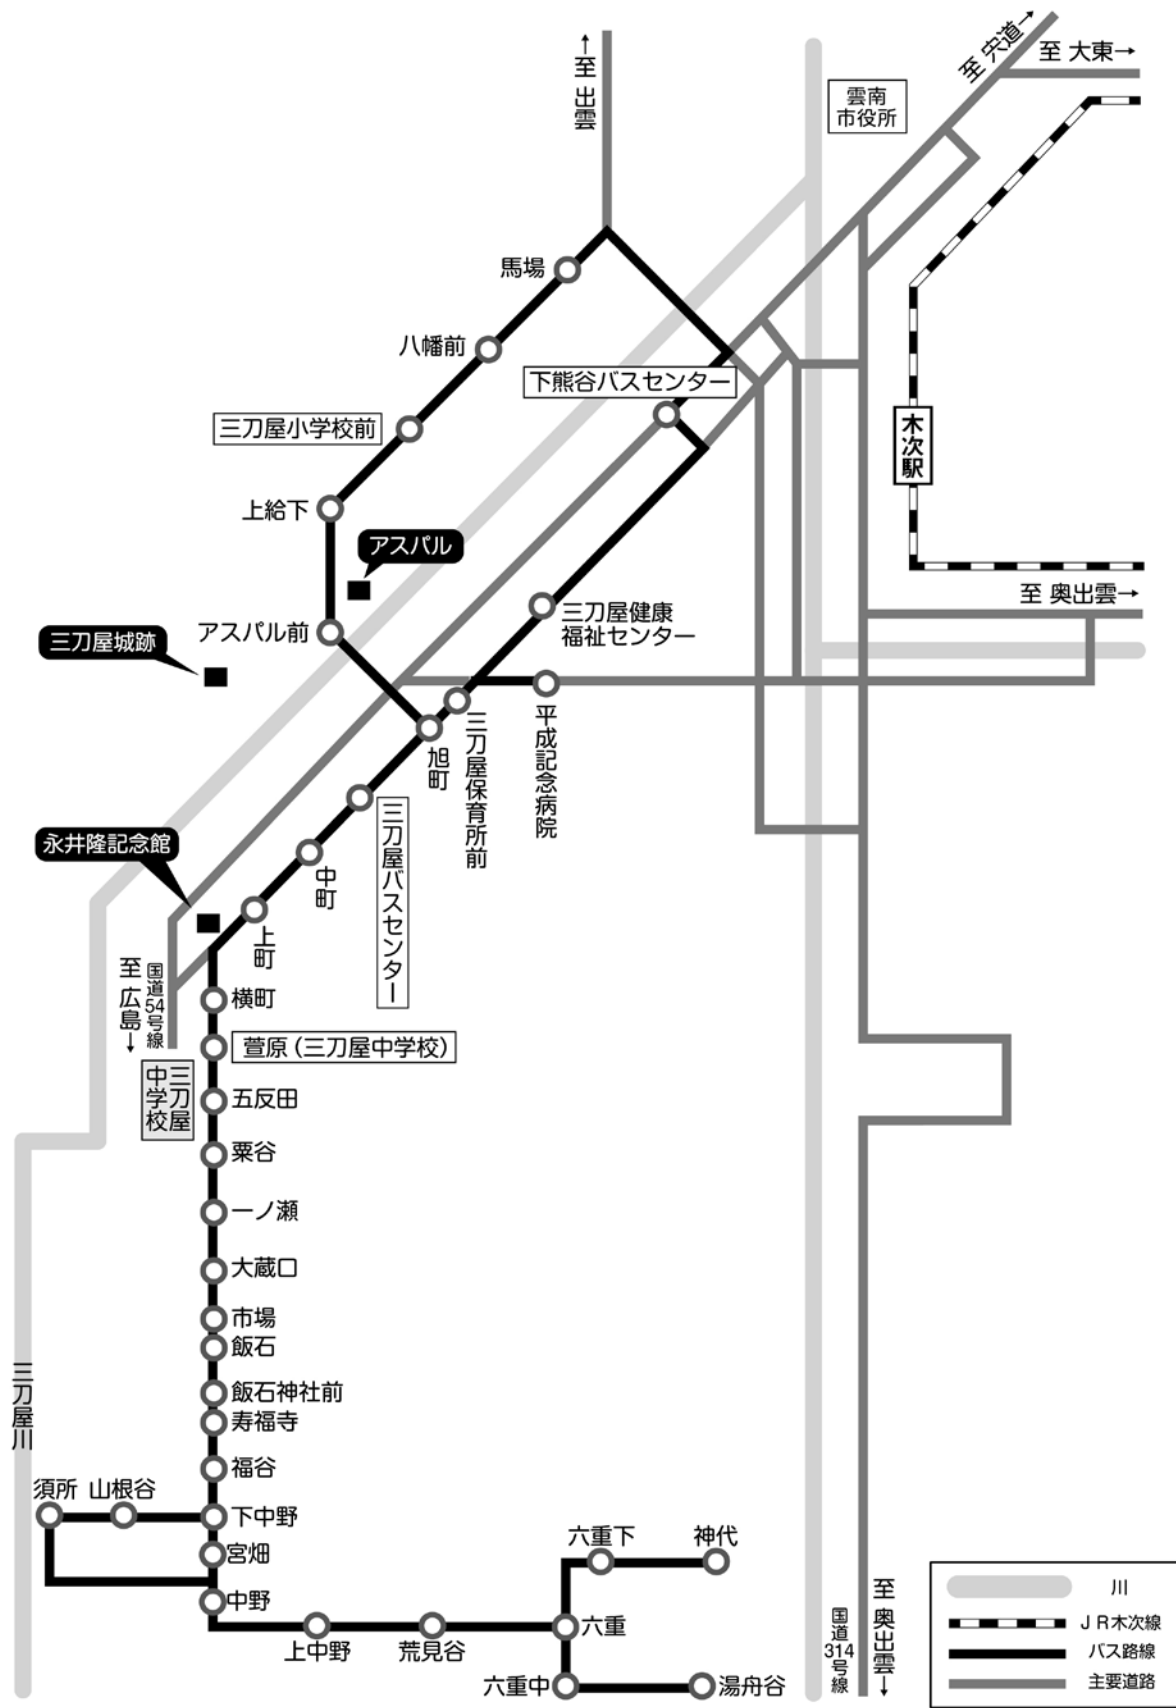

平日、土曜日運行します。ただし、12月30日から1月3日は全便運休します。

★印 2便は土曜日のみ運行します。

「休日」とは日曜日・祝日・振替休日及び国民の休日を指します。

↓北原線2便へ  
P22

# 中野線 路線図

主な変更内容

吉田  
大東線

春殖線/  
幡屋線

佐世線

阿用・  
久野線

塩田線

海 潮  
北・南回線