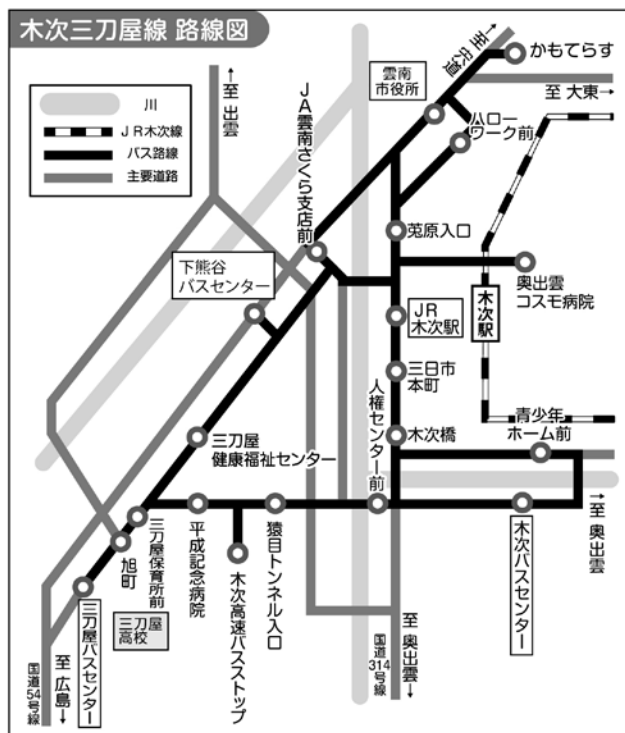

# 木次三刀屋線

土曜・休日運休

木次・里方 ⇄ 三刀屋		平日 通年						
バス停名		1便	2便	3便	4便	5便	6便	
木次バスセンター	P22 北原線1便 (雲南市役所から↓)	8:21	10:14	14:37	16:14	18:14	19:11	
青少年ホーム前				10:16	14:39			
三刀屋本町				10:17	14:40			
JR木次駅				10:18	14:41			
三刀屋本町				10:20	14:43			
木次橋				10:21	14:44			
人権センター前			8:22	10:22	14:45	16:15	18:15	
猿目トンネル入口			8:23	10:23	14:46	16:16	18:16	
木次高速バスストップ			↓	10:25	↓	↓	↓	
平成記念病院			8:25	10:27	14:48	16:18	18:18	
三刀屋保育所前			8:26	10:28		16:19	18:19	
旭町			8:27	10:29		16:20	18:20	
三刀屋バスセンター		8:06	8:28	10:30		16:21	18:21	19:20
旭町		8:07	8:29	10:31		16:22	18:22	
三刀屋保育所前		8:08	8:30	10:32		16:23	18:23	
平成記念病院	8:09							
猿目トンネル入口	8:11							
人権センター前	8:12							
三刀屋本町	8:14							
三刀屋健康福祉センター		8:31	10:33	14:49	16:24	18:24		
下熊谷バスセンター		8:33	10:35	14:51	16:26	18:26	19:25	
JA雲南さくら支店前			10:37	14:53	16:28	18:28		
雲南市役所			10:40	14:56	16:31	18:31		
ハローワーク前			10:41	14:57	16:32	18:32		
菟原入口			10:43	14:59	16:34	18:34		
JR木次駅	8:16	8:39	↓	15:01	16:36	18:36	19:31	
奥出雲コスモ病院		8:43	10:46					
JR木次駅		↓	10:50					
三刀屋本町	8:18	8:48	10:52		16:38			
木次橋	8:19	8:49	10:53		16:39			
青少年ホーム前	8:20	8:50	10:54		16:40			
木次バスセンター	8:21	8:51	10:55	P22	16:41	P22		
かもてらす							19:43	

平日運行します。但し、12月30日から1月3日は全便運休します。「休日」とは日曜日・祝日・振替休日及び国民の休日を指します。

- 主 な 変更内容
- 吉田 大東線
- 春殖線/幡屋線
- 佐世線
- 阿用・久野線
- 塩田線
- 海 潮 北・南回線
- 加 茂 北・南回線
- 北原線**
- 木次 三刀屋線**
- 中野線
- 根波線
- 高窪・伊萱線
- だんだんタクシー (利用ガイド)
- だんだんタクシー (大東町)
- だんだんタクシー (加茂町)
- だんだんタクシー (木次町)
- だんだんタクシー (三刀屋町)
- 吉田 だんだんバス
- だんだんタクシー (掛合町)
- 路線バス 高速バス
- JR木次線 料金及び各種乗車券