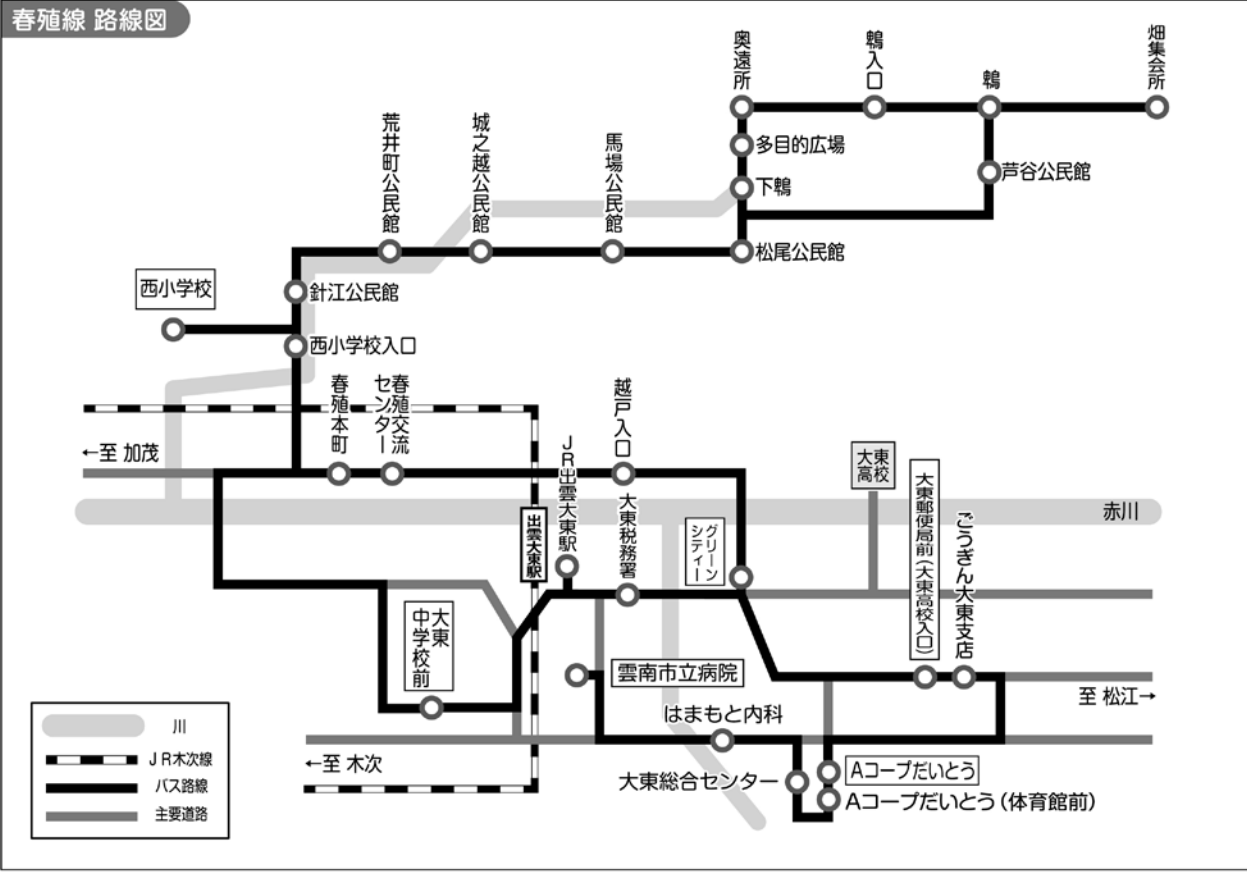

主な
変更内容

吉田
大東線

**春殖線/
幡屋線**

佐世線

阿用・
久野線

塩田線

海潮
北・南回線

加茂
北・南回線

北原線

木次
三刀屋線

中野線

根波線

高窪・
伊萱線

だんだんタクシー
(利用ガイド)

だんだんタクシー
(大東町)

だんだんタクシー
(加茂町)

だんだんタクシー
(木次町)

だんだんタクシー
(三刀屋町)

吉田
だんだんバス

だんだんタクシー
(掛合町)

路線バス
高速バス

JR木次線
料金及び
各種乗車券

9

春殖線 路線図