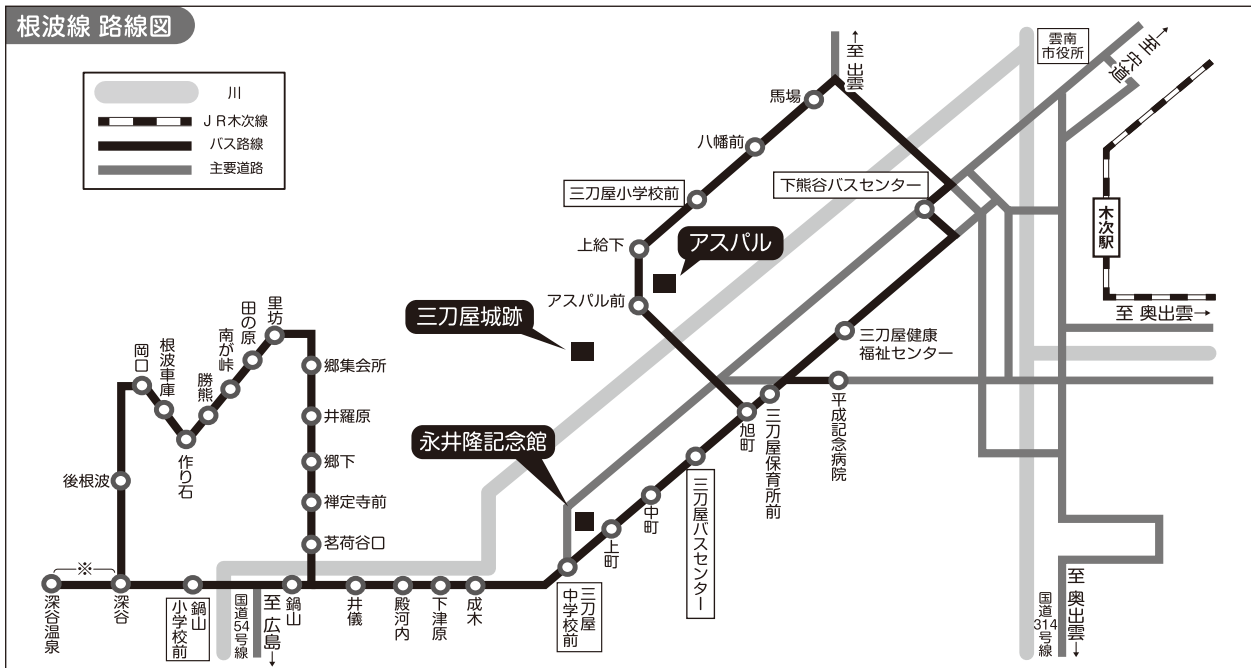

平日、土曜日運行します。ただし、12月30日から1月3日までは全便運休します。 □ 2便は土曜日のみ運行します。

…バスセンター・高速バスストップ・教育機関・JR・市役所・医療機関・交流センターの時刻をわかりやすいように色をつけています。