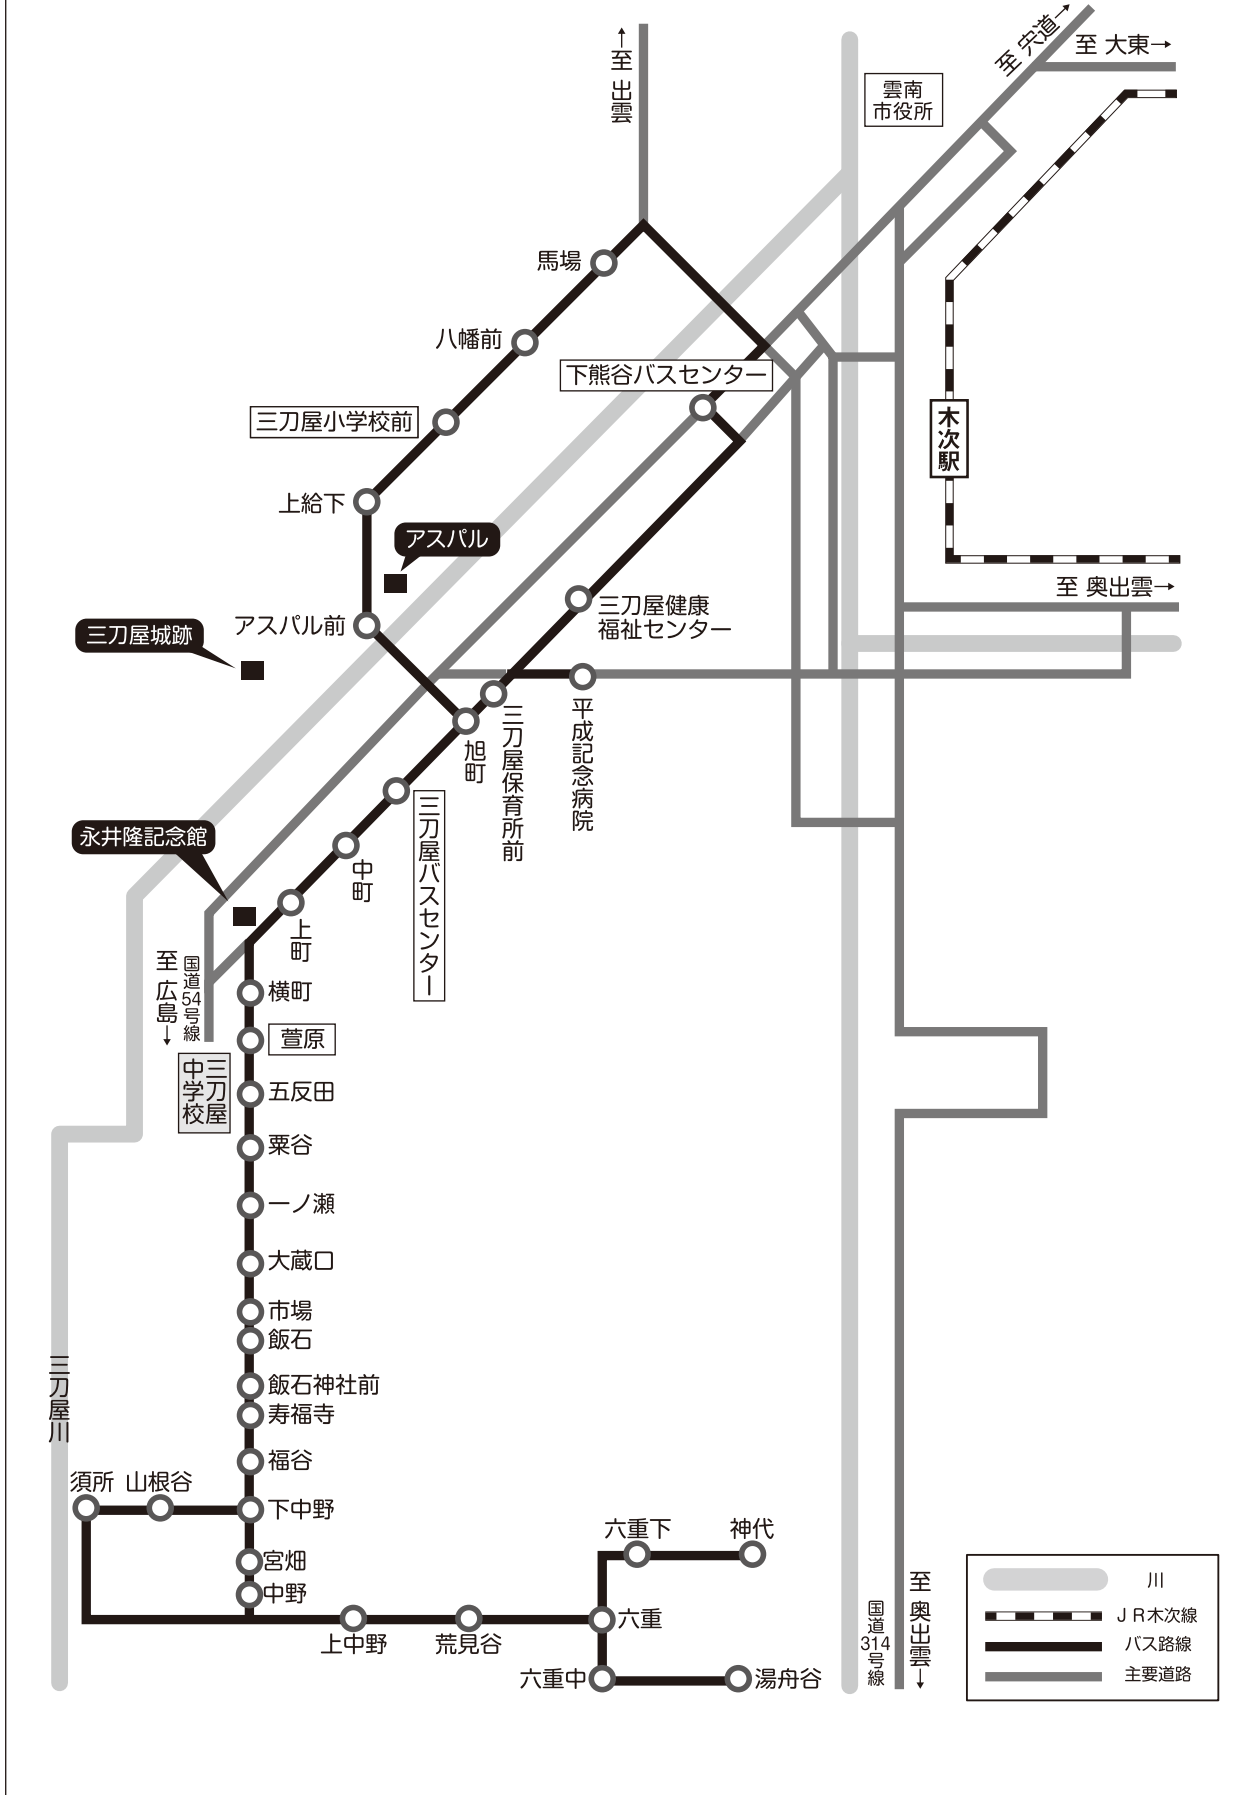

平日、土曜日運行します。ただし、12月30日から1月3日は全便運休します。

2便は土曜日のみ運行します。

中野線 路線図

- 吉田  
大東線
- 春殖線・  
幡屋線
- 佐世線
- 阿用・  
久野線
- 塩田線
- 海潮  
北・南回線
- 加茂  
北・南回線
- 北原線
- 三刀屋線
- 大東線
- 中野線**
- 根波線
- 高窪・  
伊萱線
- だんだんタクシー  
(利用ガイド)
- だんだんタクシー  
(大東町)
- だんだんタクシー  
(加茂町)
- だんだんタクシー  
(木次町)
- だんだんタクシー  
(三刀屋町)
- 吉田  
だんだんバス
- だんだんタクシー  
(掛合町)
- 路線バス  
高速バス  
JR木次線
- 料金及び  
各種乗車券