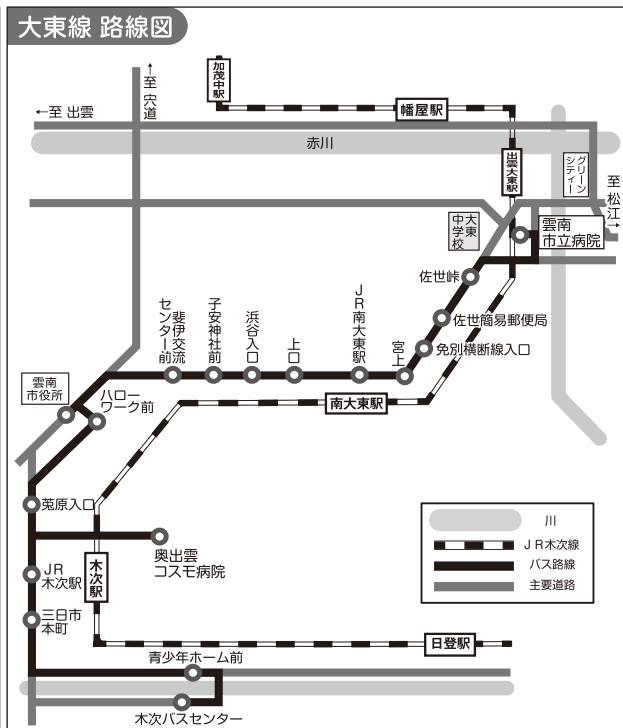

三刀屋線

土曜・休日運休

バス停名	里方 ⇒ 木次 ⇒ 三刀屋					
	※最終便は加茂まで					
	平日		通年			
	1便	2便	3便	4便	5便	6便
三刀屋バスセンター	P22	8:06				
旭 町	北原線 1便から↓	8:07				
三刀屋保育所前		8:08				
平成記念病院		8:09				
猿目トンネル入口		8:11				
人権センター前		8:12				
三日市本町		8:14				
雲南市役所	8:03					
ハローワーク前	8:04					
菟原入口	8:06					
JR木次駅	8:08	8:16				
三日市本町	8:10	8:18				
木次橋(北)	8:11	8:19				
青少年ホーム前	8:12	8:20				
木次バスセンター	8:13	8:21	13:14	16:14	18:14	19:14
人権センター前	8:14	8:22	13:15	16:15	18:15	
猿目トンネル入口	8:15	8:23	13:16	16:16	18:16	
平成記念病院	8:17	8:25	13:18	16:18	18:18	
三刀屋保育所前	8:18	8:26	13:19	16:19	18:19	
旭 町	8:19	8:27	13:20	16:20	18:20	
三刀屋バスセンター	8:20	8:28	13:21	16:21	18:21	19:21
旭 町	8:21		13:22	16:22	18:22	
三刀屋保育所前	8:22		13:23	16:23	18:23	
三刀屋健康福祉センター	8:23		13:24	16:24	18:24	
下熊谷トンネル入口	8:25		13:26	16:26	18:26	
JA雲南さくら支店前	8:27		13:28	16:28	18:28	
雲南市役所	8:30		13:31	16:31	18:31	
ハローワーク前	8:31		13:32	16:32	18:32	
菟原入口	8:33		13:34	16:34	18:34	
JR木次駅	8:35		13:36	16:36	18:36	19:31
奥出雲コスモ病院	8:39					
三日市本町	8:44		13:38	16:38		
木次橋(北)	8:45		13:39	16:39		
青少年ホーム前	8:46		13:40	16:40		
木次バスセンター	8:47		13:41	16:41		
かもてらす						P22 19:43

大東線

土曜・休日運休

バス停名	木次 ⇒ 大東	
	平日 通年	
	1便	
木次バスセンター	10:30	
青少年ホーム前	10:31	
三日市本町	10:33	
奥出雲コスモ病院	10:38	
JR木次駅	10:42	
菟原入口	10:44	
ハローワーク前	10:46	
雲南市役所	10:47	
斐伊交流センター前	10:48	
子安神社前	10:49	
浜谷入口	10:50	
上 口	10:51	
JR南大東駅	10:53	
宮 上	10:53	
免別横断線入口	10:54	
佐世簡易郵便局	10:55	
佐 世 峠	10:56	
雲南市立病院	10:58	
雲南市立病院	11:00	
佐 世 峠	11:02	
佐世簡易郵便局	11:03	
免別横断線入口	11:04	
宮 上	11:05	
JR南大東駅	11:05	
上 口	11:07	
浜谷入口	11:08	
子安神社前	11:09	
斐伊交流センター前	11:10	
雲南市役所	11:11	
ハローワーク前	11:12	
菟原入口	11:14	
奥出雲コスモ病院	11:17	
JR木次駅	11:21	
三日市本町	11:23	
青少年ホーム前	11:25	
木次バスセンター	11:26	

平日運行します。ただし、12月30日から1月3日は全便運休します。

- 吉田 大東線
- 春殖線・幡屋線
- 佐世線
- 阿用・久野線
- 塩田線
- 海潮 北・南回線
- 加茂 北・南回線
- 北原線**
- 三刀屋線**
- 大東線**
- 中野線
- 根波線
- 高窪・伊宣線
- だんだんタクシー (利用ガイド)
- だんだんタクシー (大東町)
- だんだんタクシー (加茂町)
- だんだんタクシー (木次町)
- だんだんタクシー (三刀屋町)
- 吉田 だんだんバス
- だんだんタクシー (掛合町)
- 路線バス 高速バス JR木次線
- 料金及び各種乗車券