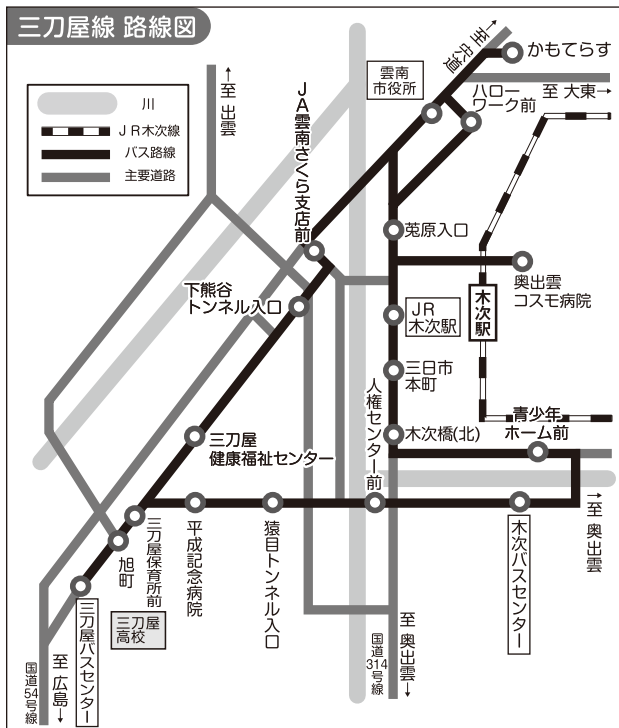

三刀屋線

土曜・休日運休

バス停名	里方 ⇒ 木次 ⇒ 三刀屋					
	※最終便は加茂まで					
	平日		通年			
	1便	2便	3便	4便	5便	6便
三刀屋バスセンター	P22	8:06				
旭 町	北原線 1便から↓	8:07				
三刀屋保育所前		8:08				
平成記念病院		8:09				
猿目トンネル入口		8:11				
人権センター前		8:12				
三日市本町		8:14				
雲南市役所	8:03					
ハローワーク前	8:04					
菟原入口	8:06					
JR木次駅	8:08	8:16				
三日市本町	8:10	8:18				
木次橋(北)	8:11	8:19				
青少年ホーム前	8:12	8:20				
木次バスセンター	8:13	8:21	13:14	16:14	18:14	19:14
人権センター前	8:14	8:22	13:15	16:15	18:15	
猿目トンネル入口	8:15	8:23	13:16	16:16	18:16	
平成記念病院	8:17	8:25	13:18	16:18	18:18	
三刀屋保育所前	8:18	8:26	13:19	16:19	18:19	
旭 町	8:19	8:27	13:20	16:20	18:20	
三刀屋バスセンター	8:20	8:28	13:21	16:21	18:21	19:21
旭 町	8:21		13:22	16:22	18:22	
三刀屋保育所前	8:22		13:23	16:23	18:23	
三刀屋健康福祉センター	8:23		13:24	16:24	18:24	
下熊谷トンネル入口	8:25		13:26	16:26	18:26	
JA雲南さくら支店前	8:27		13:28	16:28	18:28	
雲南市役所	8:30		13:31	16:31	18:31	
ハローワーク前	8:31		13:32	16:32	18:32	
菟原入口	8:33		13:34	16:34	18:34	
JR木次駅	8:35		13:36	16:36	18:36	19:31
奥出雲コスモ病院	8:39					
三日市本町	8:44		13:38	16:38		
木次橋(北)	8:45		13:39	16:39		
青少年ホーム前	8:46		13:40	16:40		
木次バスセンター	8:47		13:41	16:41		
かもてらす						P22 19:43

大東線

土曜・休日運休

バス停名	木次 ⇒ 大東	
	平日 通年	
	1便	
木次バスセンター	10:30	
青少年ホーム前	10:31	
三日市本町	10:33	
奥出雲コスモ病院	10:38	
JR木次駅	10:42	
菟原入口	10:44	
ハローワーク前	10:46	
雲南市役所	10:47	
斐伊交流センター前	10:48	
子安神社前	10:49	
浜谷入口	10:50	
上 口	10:51	
JR南大東駅	10:53	
宮 上	10:53	
免別横断線入口	10:54	
佐世簡易郵便局	10:55	
佐 世 峠	10:56	
雲南市立病院	10:58	
雲南市立病院	11:00	
佐 世 峠	11:02	
佐世簡易郵便局	11:03	
免別横断線入口	11:04	
宮 上	11:05	
JR南大東駅	11:05	
上 口	11:07	
浜谷入口	11:08	
子安神社前	11:09	
斐伊交流センター前	11:10	
雲南市役所	11:11	
ハローワーク前	11:12	
菟原入口	11:14	
奥出雲コスモ病院	11:17	
JR木次駅	11:21	
三日市本町	11:23	
青少年ホーム前	11:25	
木次バスセンター	11:26	

平日運行します。ただし、12月30日から1月3日は全便運休します。

- 吉田 大東線
- 春殖線・幡屋線
- 佐世線
- 阿用・久野線
- 塩田線
- 海潮 北・南回線
- 加茂 北・南回線
- 北原線**
- 三刀屋線**
- 大東線**
- 中野線
- 根波線
- 高窪・伊宣線
- だんだんタクシー (利用ガイド)
- だんだんタクシー (大東町)
- だんだんタクシー (加茂町)
- だんだんタクシー (木次町)
- だんだんタクシー (三刀屋町)
- 吉田 だんだんバス
- だんだんタクシー (掛合町)
- 路線バス 高速バス JR木次線
- 料金及び各種乗車券