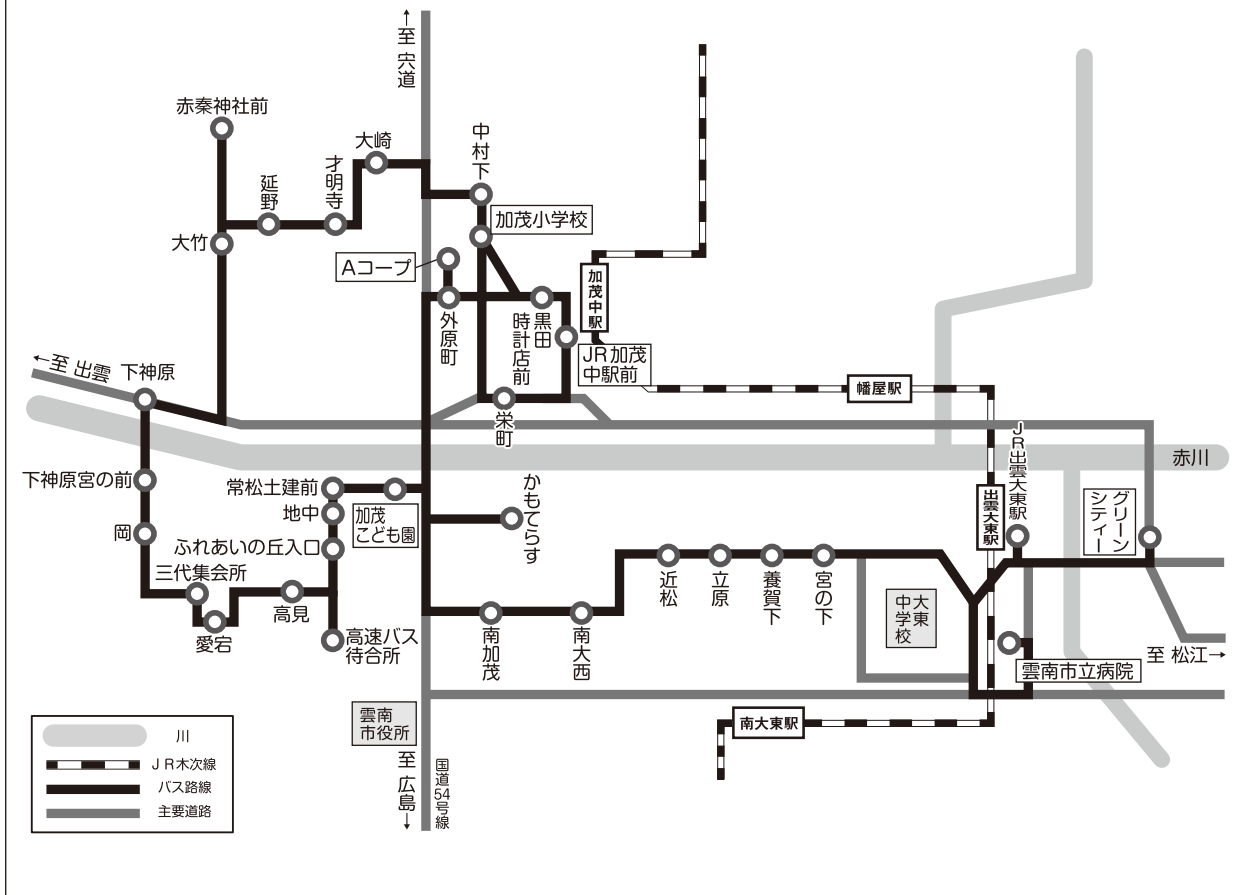

加茂南回り線 路線図

加茂南回り線 (町中では左回り)

- 吉田
  大東線
- 春殖線・
  幡屋線
- 佐世線
- 阿用・
  久野線
- 塩田線
- 海 潮
  北・南回線
- **加 茂**
  北・南回線
- 北原線
- 三刀屋線
- 大東線
- 中野線
- 根波線
- 高窪・
  伊宣線
- だんだんタクシー
  (利用ガイド)
- だんだんタクシー
  (大東町)
- だんだんタクシー
  (加茂町)
- だんだんタクシー
  (木次町)
- だんだんタクシー
  (三刀屋町)
- 吉田
  だんだんバス
- だんだんタクシー
  (掛合町)
- 路線バス
  高速バス
  JR木次線
- 料金及び
  各種乗車券