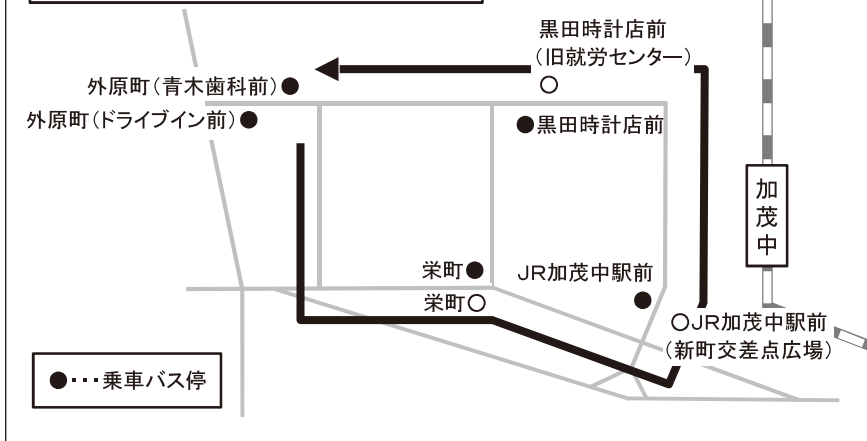

大東 ⇒ 加茂			
グリーンシティー			19:20
JR出雲大東駅			19:22
宮の下			19:25
養賀下			19:26
立原			19:28
近松			19:29
南大西			19:31
南加茂			19:32
かもてらす			19:34
外原町(青木歯科前)			19:37
栄町			19:38
JR加茂中駅前			19:39
黒田時計店前			19:40

平日・土曜日運行します。
ただし、12月30日から1月3日までは
全便運休します。

□ …バスセンター・高速バスストップ・教育機関・JR・市役所・医療機関・交流センターの時刻をわかりやすいように色をつけています。

加茂南回り線 路線図

加茂南回り線 (町中では左回り)

- 吉田
大東線
- 春殖線・
幡屋線
- 佐世線
- 阿用・
久野線
- 塩田線
- 海 潮
北・南回線
- 加 茂**
北・南回線
- 北原線
- 三刀屋線
- 大東線
- 中野線
- 根波線
- 高窪・
伊宣線
- だんだんタクシー
(利用ガイド)
- だんだんタクシー
(大東町)
- だんだんタクシー
(加茂町)
- だんだんタクシー
(木次町)
- だんだんタクシー
(三刀屋町)
- 吉田
だんだんバス
- だんだんタクシー
(掛合町)
- 路線バス
高速バス
JR木次線
- 料金及び
各種乗車券