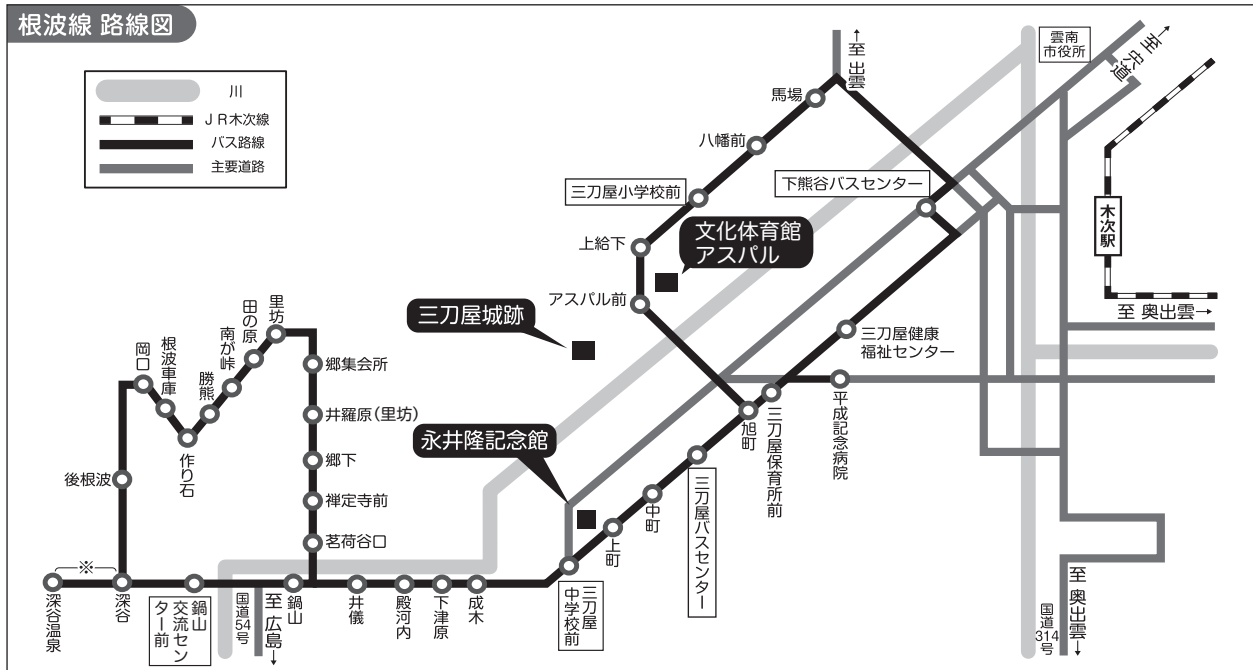

平日・土曜日運行します。ただし、12月30日から1月3日は全便運休します。 ★印 2便は土曜日のみ運行します。  
 「休日」とは日曜日・祝日・振替休日及び国民の休日を指します。

…バスセンター・高速バスストップ・教育機関・JR・市役所・医療機関・交流センターの時刻を分かりやすいように色をつけています。