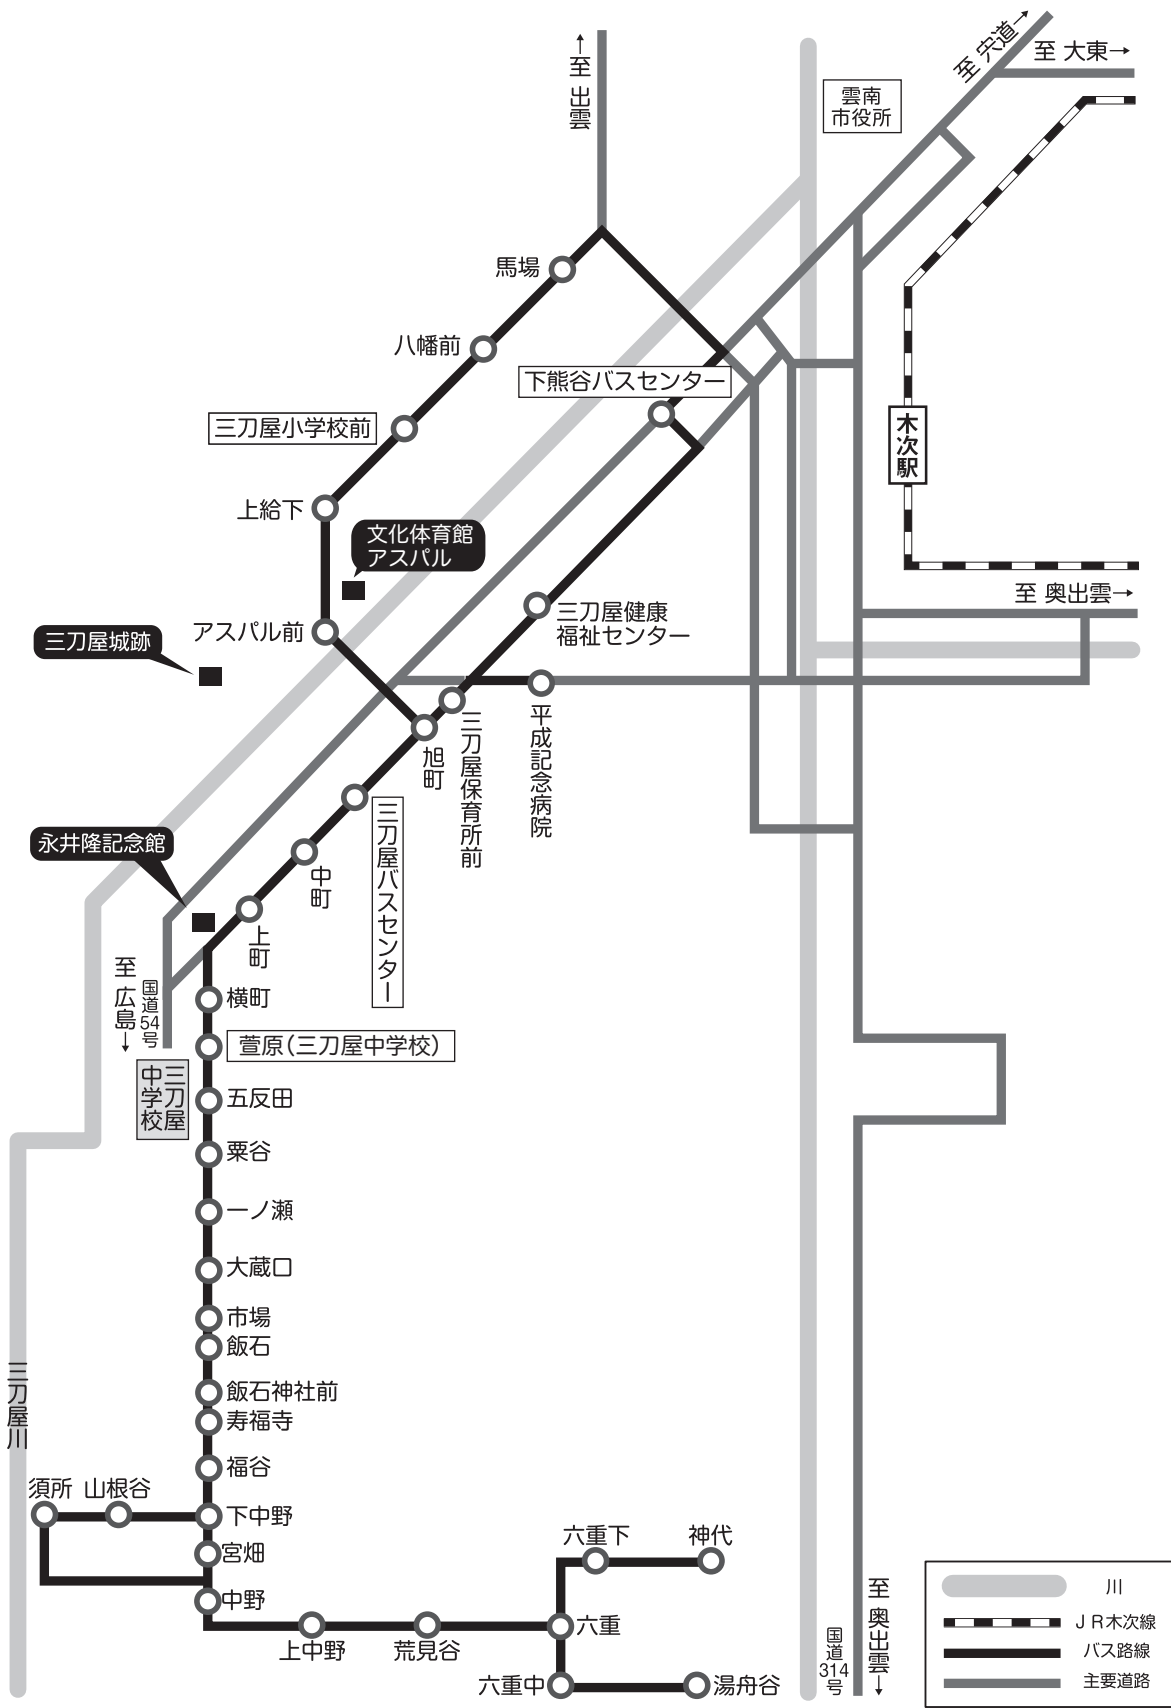

平日・土曜日運行します。ただし、12月30日から1月3日は全便運休します。

★印 2便は土曜日のみ運行します。

「休日」とは日曜日・祝日・振替休日及び国民の休日を指します。

↓北原線2便へ  
P22

# 中野線 路線図

主な  
変更内容

吉田  
大東線

春殖線/  
幡屋線

佐世線

阿用・  
久野線

塩田線

海潮  
北・南回線