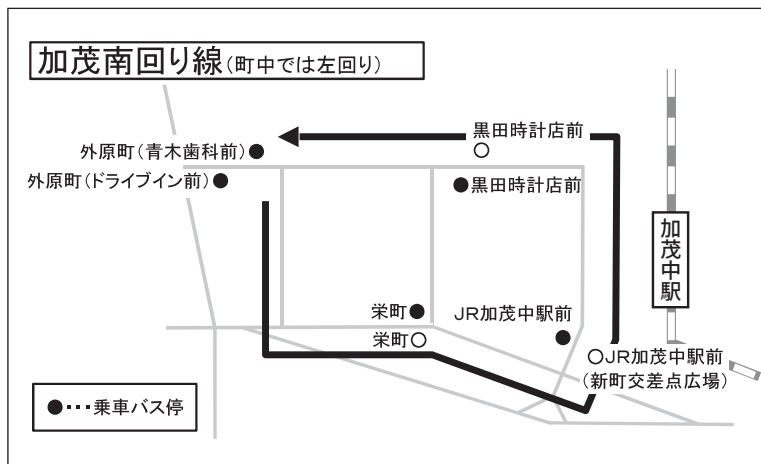

土曜のみ運行

加茂 ⇒ 大東		
バス停名	土曜日	通年
	1便	2便
加茂バス車庫	9:13	12:40
大崎	9:16	
才明寺	9:17	
延野	9:19	
赤秦神社前	9:21	
大竹	9:22	
下神原	9:24	
下神原宮の前	9:25	
岡	9:26	
三代集会所	9:27	
愛宕	9:28	
高見	9:29	
高速バス待合所	9:31	
ふれあいの丘入口	9:33	
地中	9:34	
常松土建前	9:35	
外原町(青木歯科前)	↓	↓
トライアル	9:38	12:43
栄町	9:42	12:47
JR加茂中駅前	9:43	12:48
黒田時計店前	9:44	12:49
Aコープ	9:45	12:50
外原町(ドライブイン前)	9:46	12:51
かもてらす	9:49	12:54
南加茂	9:51	12:56
南大西	9:52	12:57
近松	9:54	12:59
立原	9:55	13:00
養賀下	9:57	13:02
宮ノ下	9:58	13:03
JR出雲大東駅	10:01	13:06
雲南市立病院	10:03	↓
グリーンシティー	10:05	13:08

土曜日運行します。(土曜日が祝日の場合は運行しません)
ただし、12月30日から1月3日までは全便運休します。

土曜のみ運行

大東 ⇒ 加茂		
バス停名	土曜日	通年
	1便	2便
グリーンシティー	10:50	13:48
雲南市立病院	10:52	13:50
JR出雲大東駅	10:54	13:52
宮ノ下	10:57	13:55
養賀下	10:58	13:56
立原	11:00	13:58
近松	11:01	13:59
南大西	11:03	14:01
南加茂	11:04	14:02
かもてらす	11:06	14:04
トライアル	11:09	14:07
Aコープ	11:13	14:11
外原町(青木歯科前)	11:14	14:12
加茂小学校	11:15	14:13
栄町	11:16	14:14
JR加茂中駅前	11:17	14:15
黒田時計店前	11:18	14:16
外原町(ドライブイン前)	11:19	14:17
加茂こども園	11:21	14:19
常松土建前	11:22	14:20
地中	11:23	14:21
ふれあいの丘入口	11:24	14:22
高速バス待合所	11:26	14:24
高見	11:28	14:26
愛宕	11:29	14:27
三代集会所	11:30	14:28
岡	11:31	14:29
下神原宮の前	11:32	14:30
下神原	11:33	14:31
大竹	11:35	14:33
赤秦神社前	11:36	14:34
延野	11:38	14:36
才明寺	11:40	14:38
大崎	11:41	14:39
Aコープ	11:45	14:43
トライアル	11:48	14:46
	↓加茂北回り線1便へ	↓加茂北回り線2便へ

土曜日運行します。(土曜日が祝日の場合は運行しません)
ただし、12月30日から1月3日までは全便運休します。

主な
変更内容

吉田
大東線

春殖線/
幡屋線

佐世線

阿用・
久野線

塩田線

海潮
北・南回線

加茂
北・南回線

北原線

木次
三刀屋線

中野線

根波線

高窪・
伊萱線

だんだんタクシー
(利用ガイド)

だんだんタクシー
(大東町)

だんだんタクシー
(加茂町)

だんだんタクシー
(木次町)

だんだんタクシー
(三刀屋町)

だんだんタクシー
(掛合町)

吉田
だんだんバス

路線バス
高速バス

JR木次線
時刻表

料金及び
各種乗車券