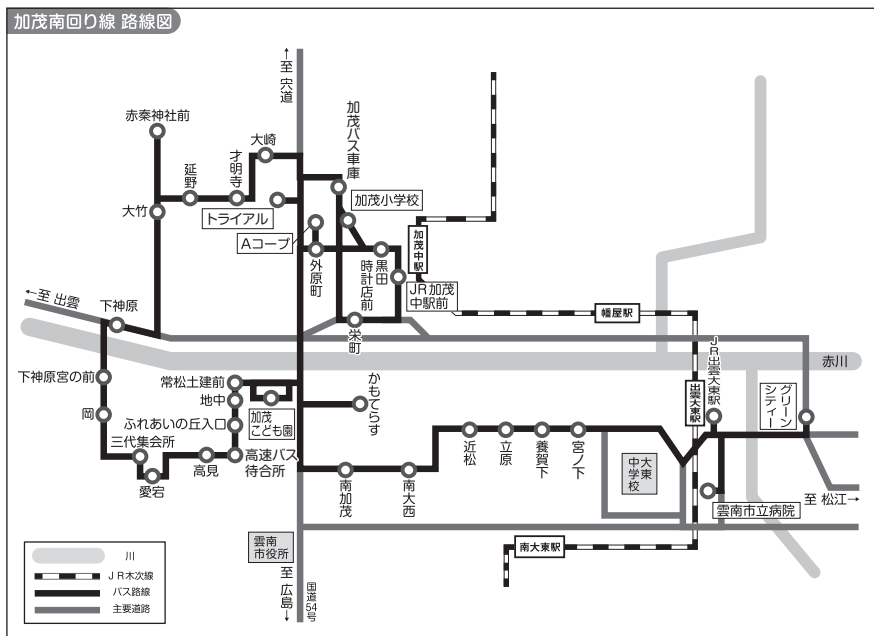

12月30日から1月3日までは全便運休します。

大東 ⇒ 加茂			
バス停名	平日 通年		
	1便	2便	3便
グリーンシティー	8:10	10:48	13:03
雲南市立病院	↓	10:50	13:05
JR出雲大東駅	8:12	10:52	13:07
宮ノ下	8:15	10:55	13:10
養賀下	8:16	10:56	13:11
立原	8:18	10:58	13:13
近松	8:19	10:59	13:14
南大西	8:21	11:01	13:16
南加茂	8:22	11:02	13:17
かもてらす	8:24	11:04	13:19
トライアル	8:27	11:07	13:22
Aコープ	↓	11:11	13:26
外原町(青木歯科前)	↓	11:12	13:27
加茂小学校	↓	11:13	13:28
栄町	8:31	11:14	13:29
JR加茂中駅前	8:32	11:15	13:30
黒田時計店前	8:33	11:16	13:31
外原町(ドライブイン前)	↓	11:17	13:32
加茂こども園	↓	11:19	13:34
常松土建前	↓	11:20	13:35
地中	↓	11:21	13:36
ふれあいの丘入口	↓	11:22	13:37
高速バス待合所	↓	11:24	13:39
高見	↓	11:26	13:41
愛宕	↓	11:27	13:42
三代集会所	↓	11:28	13:43
岡	↓	11:29	13:44
下神原宮の前	↓	11:30	13:45
下神原	↓	11:31	13:46
大竹	↓	11:33	13:48
赤秦神社前	↓	11:34	13:49
延野	↓	11:36	13:51
才明寺	↓	11:38	13:53
大崎	↓	11:39	13:54
Aコープ	↓	11:43	13:58
トライアル	↓	11:46	↓
加茂バス車庫	8:34	11:49	13:59

大東 ⇒ 加茂		
バス停名	平日	通年
グリーンシティー		19:20
JR出雲大東駅		19:22
宮ノ下		19:25
養賀下		19:26
立原		19:28
近松		19:29
南大西		19:31
南加茂		19:32
かもてらす		19:34
外原町(青木歯科前)		19:37
栄町		19:38
JR加茂中駅前		19:39
黒田時計店前		19:40

12月30日から1月3日までは全便運休します。