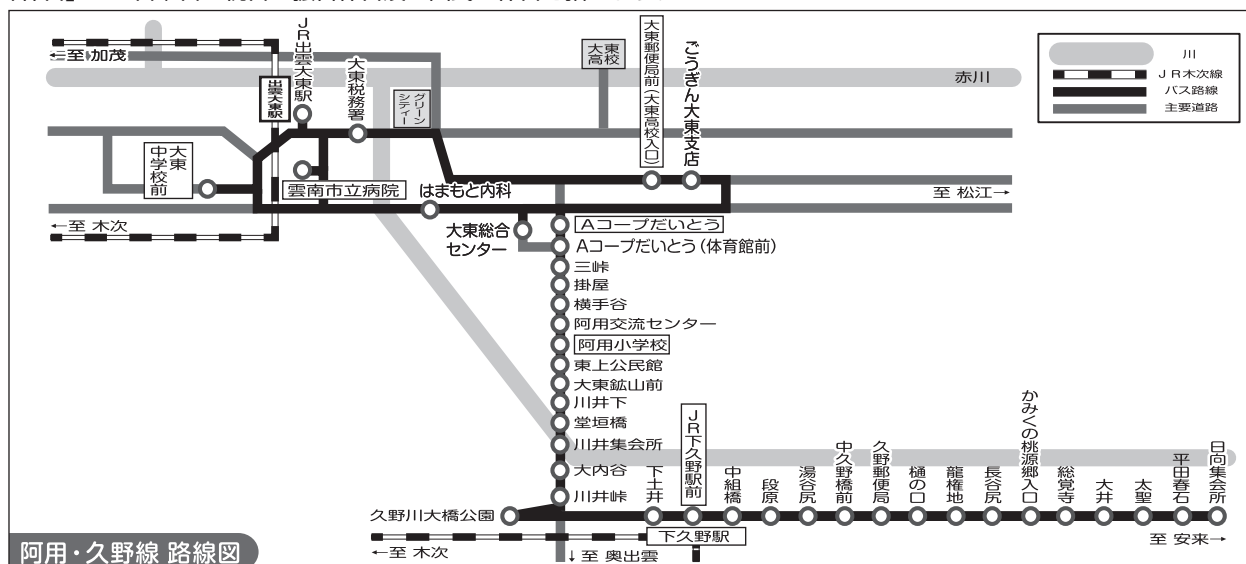

第2、第4、第5土曜、休日、12月30日から1月3日までは全便運休します。  
 「休日」とは日曜日・祝日・振替休日及び国民の休日を指します。

第2、第4、第5土曜、休日、12月30日から1月3日までは全便運休します。  
 「休日」とは日曜日・祝日・振替休日及び国民の休日を指します。

主な変更内容

吉田 大東線

春殖線/ 幡屋線

佐世線

阿用・久野線

塩田線

海潮 北・南回線