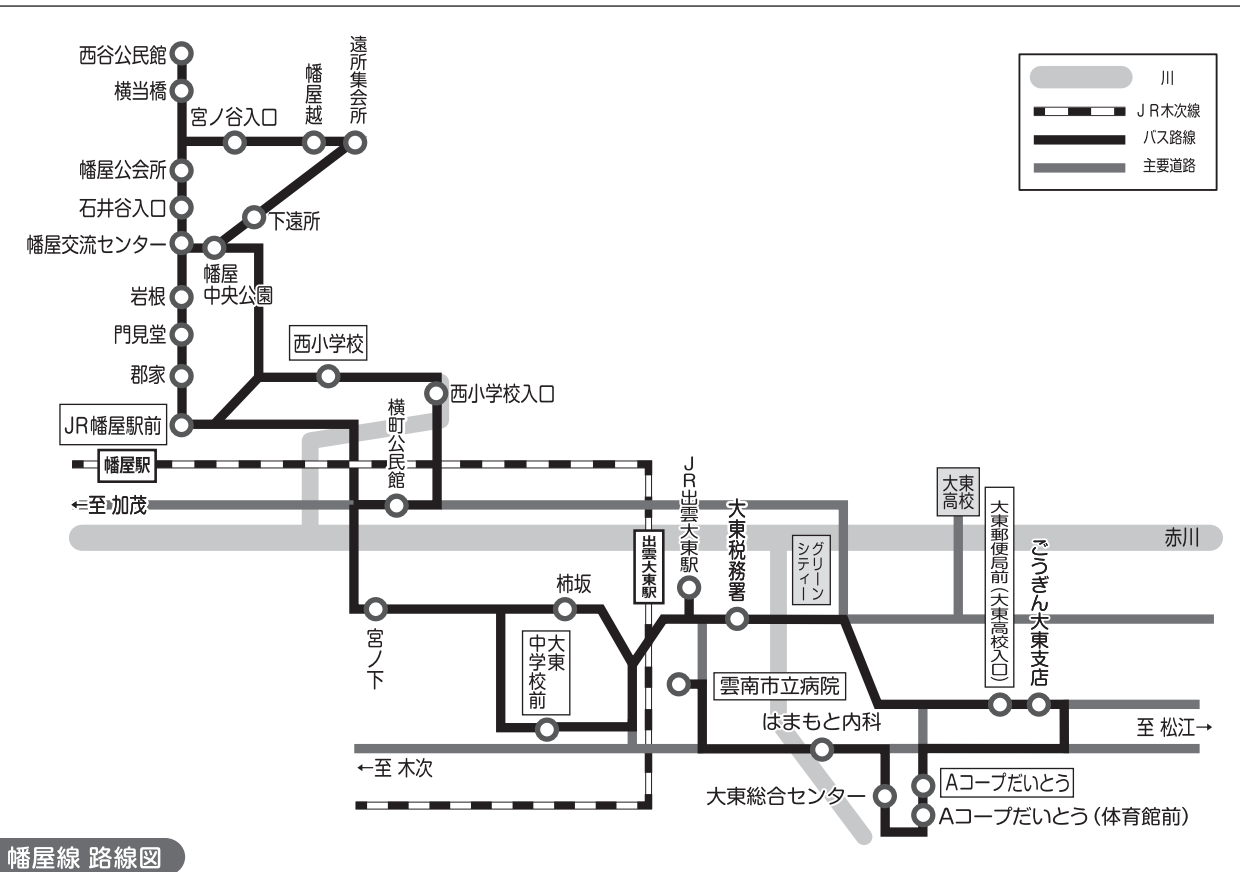

主な
変更内容

吉田
大東線

**春殖線/
幡屋線**

佐世線

阿用・
久野線

塩田線

海潮
北・南回線

加茂
北・南回線

北原線

木次
三刀屋線

中野線

根波線

高窪・
伊萱線

だんだんタクシー
(利用ガイド)

だんだんタクシー
(大東町)

だんだんタクシー
(加茂町)

だんだんタクシー
(木次町)

だんだんタクシー
(三刀屋町)

だんだんタクシー
(掛合町)

吉田
だんだんバス

路線バス
高速バス

JR木次線
時刻表

料金及び
各種乗車券

春殖線 路線図

幡屋線 路線図