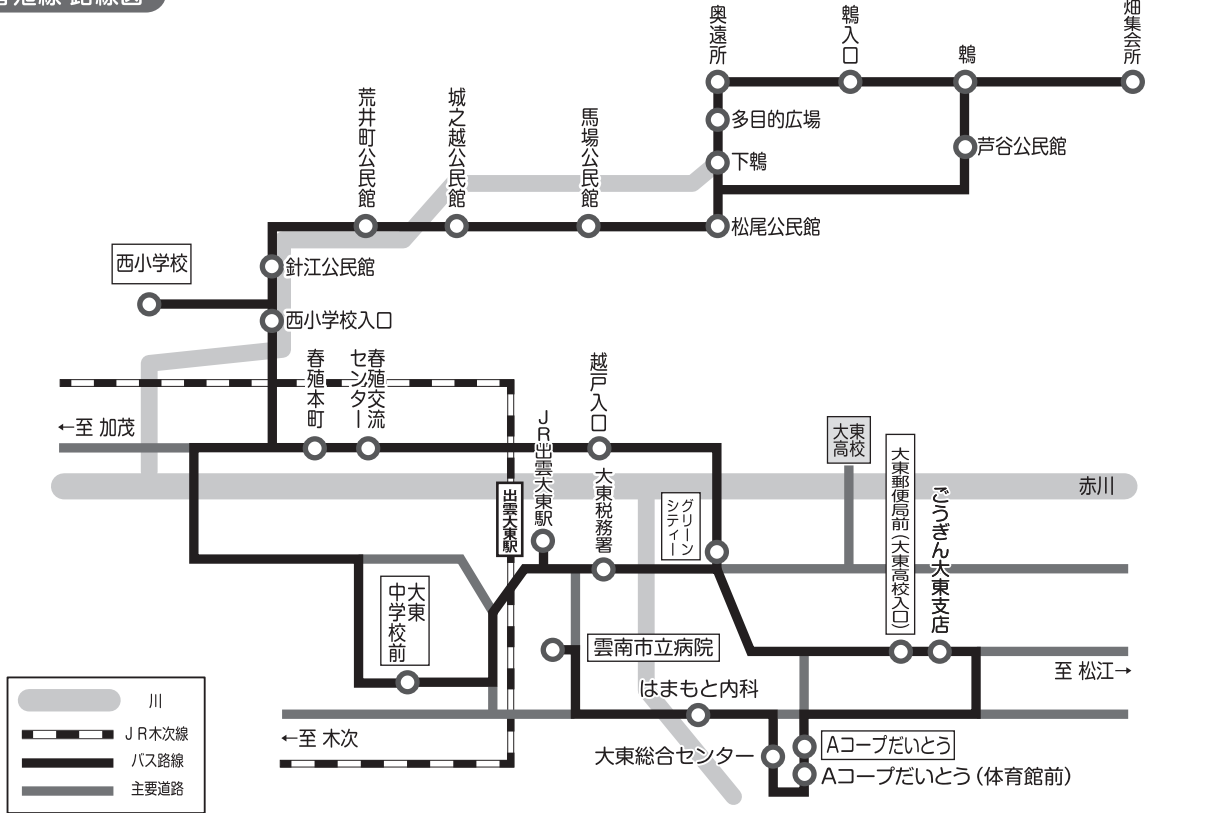

土曜、休日、12月30日から1月3日までは全便運休します。

★印 夏休み7月21日～8月25日・冬休み12月26日～1月7日・春休み3月25日～4月7日は運休します。

「休日」とは日曜日・祝日・振替休日及び国民の休日を指します。

主な  
変更内容

吉田  
大東線

**春殖線/  
幡屋線**

佐世線

阿用・  
久野線

塩田線

海潮  
北・南回線

加茂  
北・南回線

北原線

木次  
三刀屋線

中野線

根波線

高窪・  
伊萱線

だんだんタクシー  
(利用ガイド)

だんだんタクシー  
(大東町)

だんだんタクシー  
(加茂町)

だんだんタクシー  
(木次町)

だんだんタクシー  
(三刀屋町)

だんだんタクシー  
(掛合町)

吉田  
だんだんバス

路線バス  
高速バス

JR木次線  
時刻表

料金及び  
各種乗車券

春殖線 路線図

幡屋線 路線図