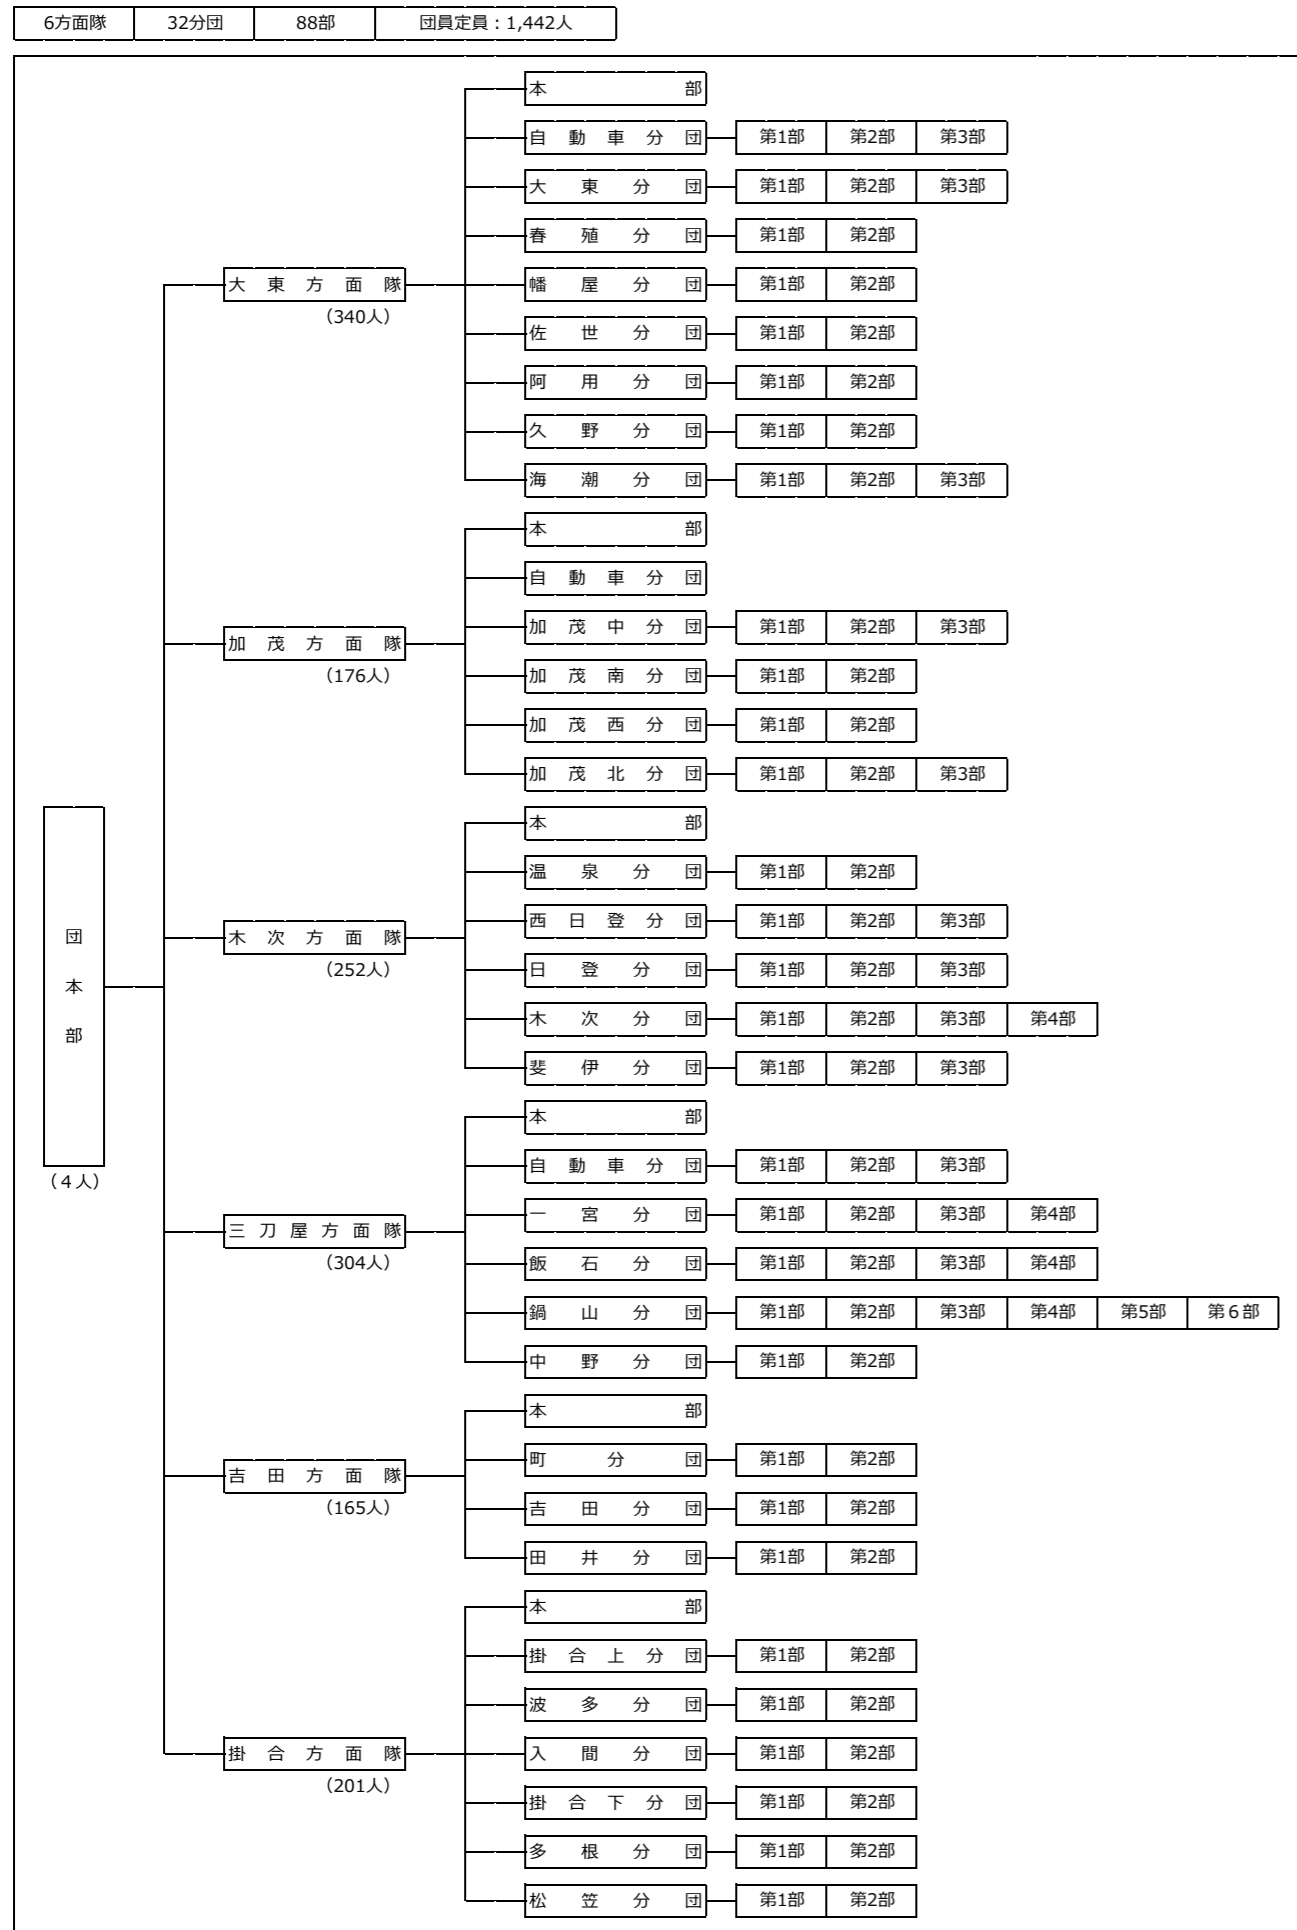

雲南市消防団組織図（再編前）

雲南市消防団組織図（再編後・R3.4.1～）