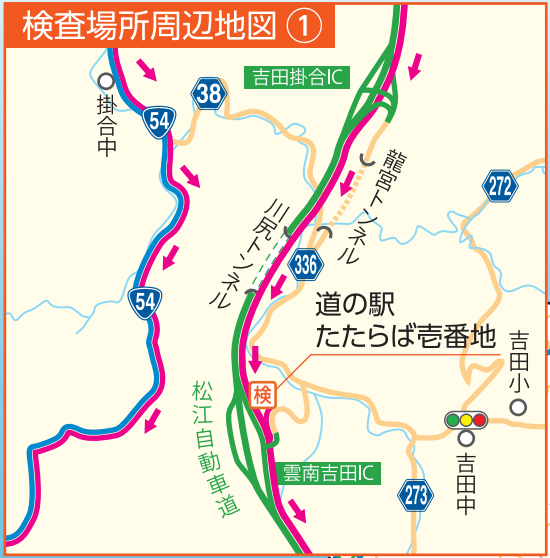

I 広域図

避難退域時検査場所周辺地図

- 自家用車避難ルート
- 避難退域時検査場所（候補施設）
- 避難経由所