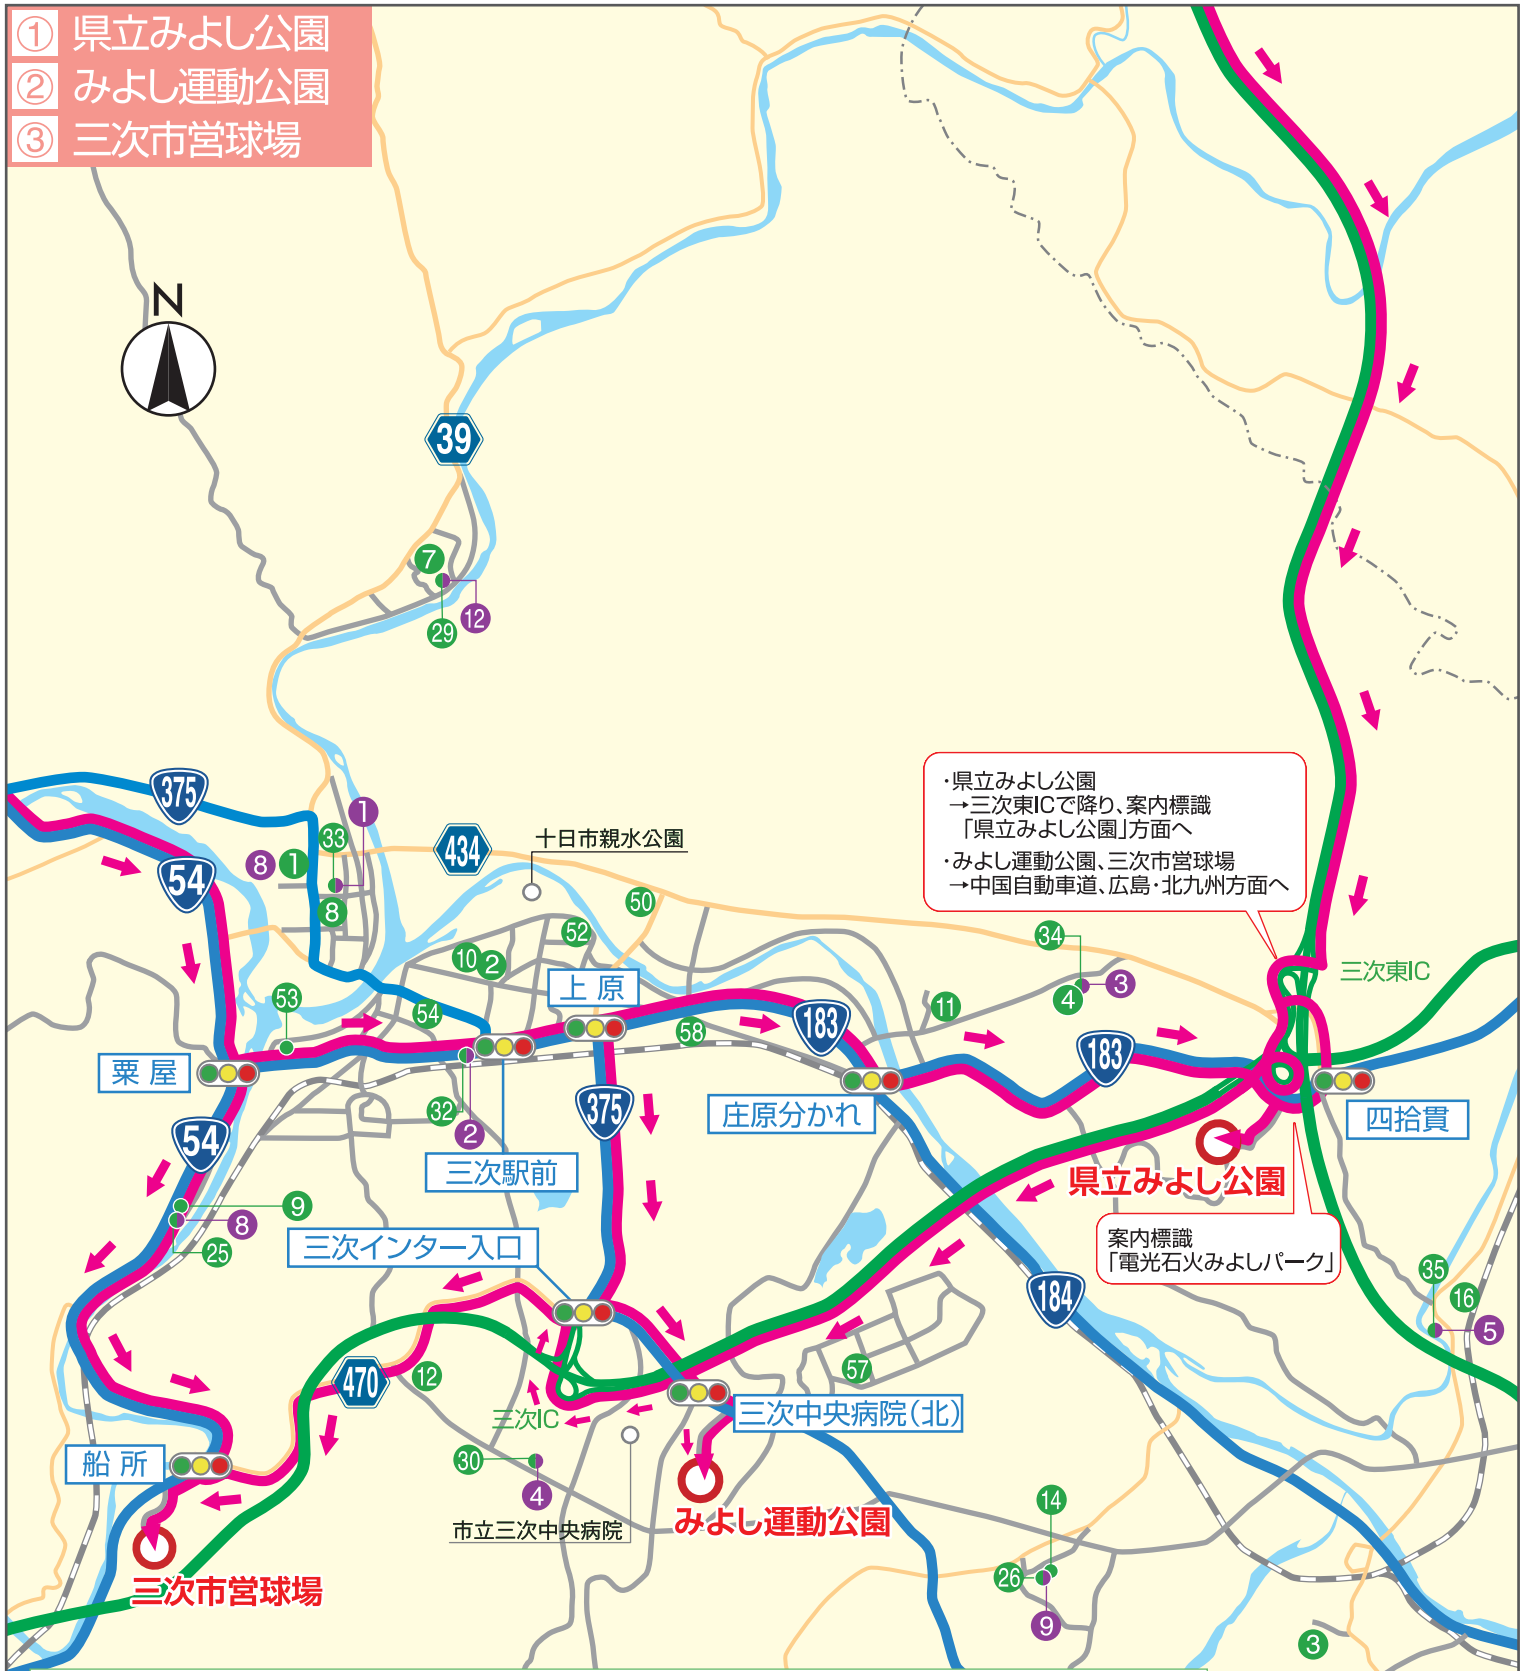

### 2 ⚠️ 避難退域時検査場所 検 (位置は地図 I を参照) に向かってください

検査場所付近では警察などが誘導を行います。避難退域時検査場所では、車や身体等に基準以上の放射性物質の付着がないことを確認する検査を行います。基準を超える放射性物質が付着している場合は、簡易除染(放射性物質を取り除く)などを行います。

III 周辺案内図

③ 三次市営球場

① 県立みよし公園

② みよし運動公園

凡例

- 避難経由所
- 主要避難ルート
- 国道
- 県道
- 高規格幹線道路
- 避難所
- 広域福祉避難所

- ① 県立みよし公園
- ② みよし運動公園
- ③ 三次市営球場