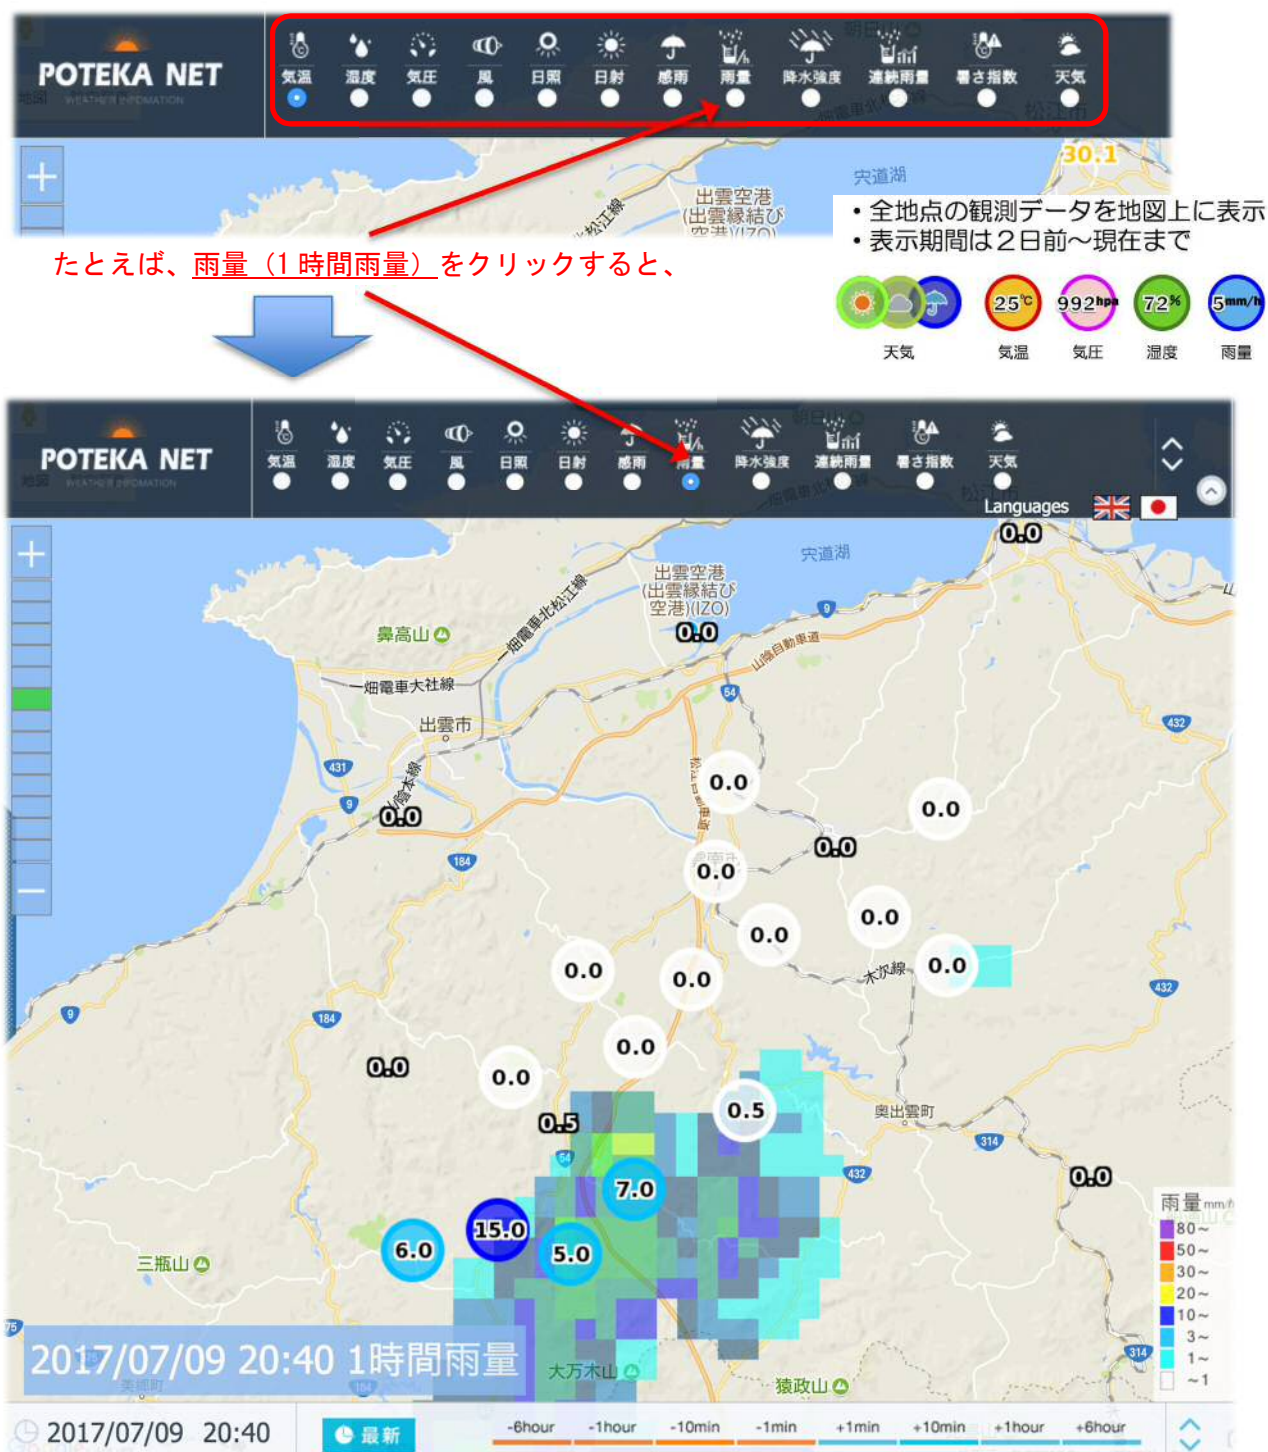

## 超高密度気象観測システム（POTEKA）について

市内15箇所に設置したPOTEKA（ポテカ）により計測した7種類の気象データをインターネット（パソコン又はスマートフォン）を利用して閲覧できるようになりました。

【パソコンでの閲覧方法】 POTEKA.NETのURLにアクセスするとトップ画面が表示されます。

<http://www.potekanet.com/>（推奨ブラウザ：Google Chrome）

【POTEKAの基本的な使い方】

サイトにアクセスしたら、画面上部の項目を選択します。選択された項目の観測情報がリアルタイムで地図上に表示されます。

クリックした観測項目が表示されます。

※1分ごとに観測データを更新

【POTEKA の機器概要】

## 【スマートフォンアプリでの閲覧方法】

まずは、無料アプリ「My POTEKA」をダウンロードします。

無料アプリ「My POTEKA」  
ダウンロードはこちらから

スマートフォンアプリ 検索  
**My POTEKA** MYPOTEKA

- 1 地図表示で気象情報をチェック
- 2 ピンポイントで観測データを表示
- 3 アラート通知で危険情報を逃さない  
(Android版専用機能)

iPhone をご利用の方

### 1 地図表示で気象情報をチェック

ヘッダメニュー  
表示する観測要素の選  
択やデータ更新などを  
行います

地図表示エリア  
POTEKAで観測した  
データや雨雲レーダー  
などを表示します

表示する時刻を指定で  
きます