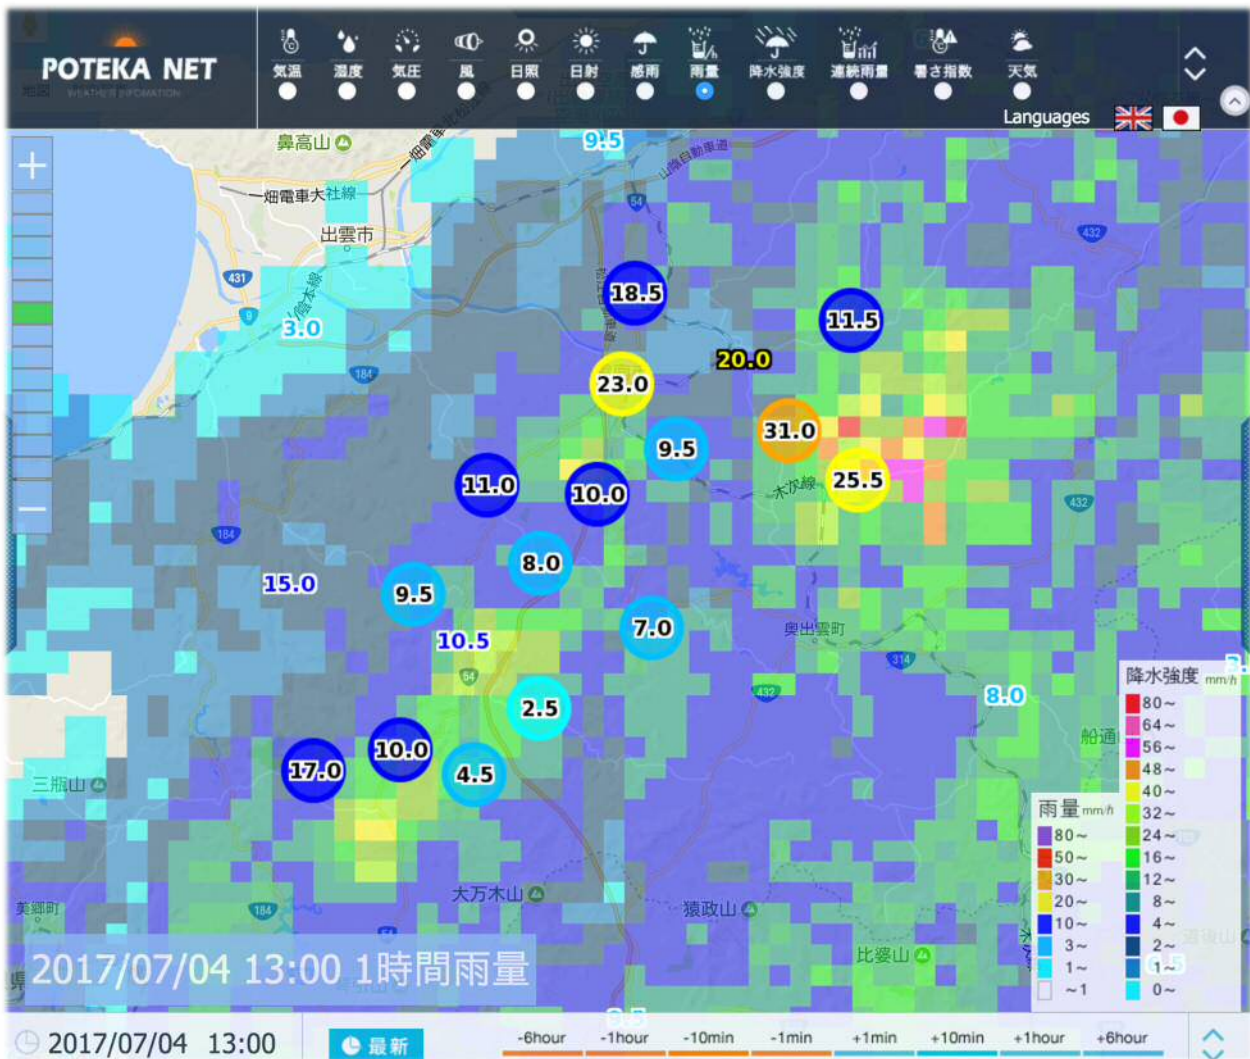

## 超高密度気象観測システム（POTEKA）について

市内15箇所に設置したPOTEKA（ポテカ）により計測した7種類の気象データをインターネット（パソコン又はスマートフォン）を利用して閲覧できるようになりました。

【パソコンでの閲覧方法】 POTEKA.NETのURLにアクセスするとトップ画面が表示されます。

<http://www.potekanet.com/>（推奨ブラウザ：Google Chrome）

【POTEKAの基本的な使い方】

サイトにアクセスしたら、画面上部の項目を選択します。選択された項目の観測情報がリアルタイムで地図上に表示されます。

クリックした観測項目が表示されます。

※1分ごとに観測データを更新

【POTEKA の機器概要】

## 【スマートフォンアプリでの閲覧方法】

まずは、無料アプリ「My POTEKA」をダウンロードします。

無料アプリ「My POTEKA」  
ダウンロードはこちらから

スマートフォンアプリ 検索  
**My POTEKA** MYPOTEKA

- 1 地図表示で気象情報をチェック
- 2 ピンポイントで観測データを表示
- 3 アラート通知で危険情報を逃さない  
(Android版専用機能)

iPhone をご利用の方

### 1 地図表示で気象情報をチェック

ヘッダメニュー  
表示する観測要素の選  
択やデータ更新などを  
行います

地図表示エリア  
POTEKAで観測した  
データや雨雲レーダー  
などを表示します

表示する時刻を指定で  
きます