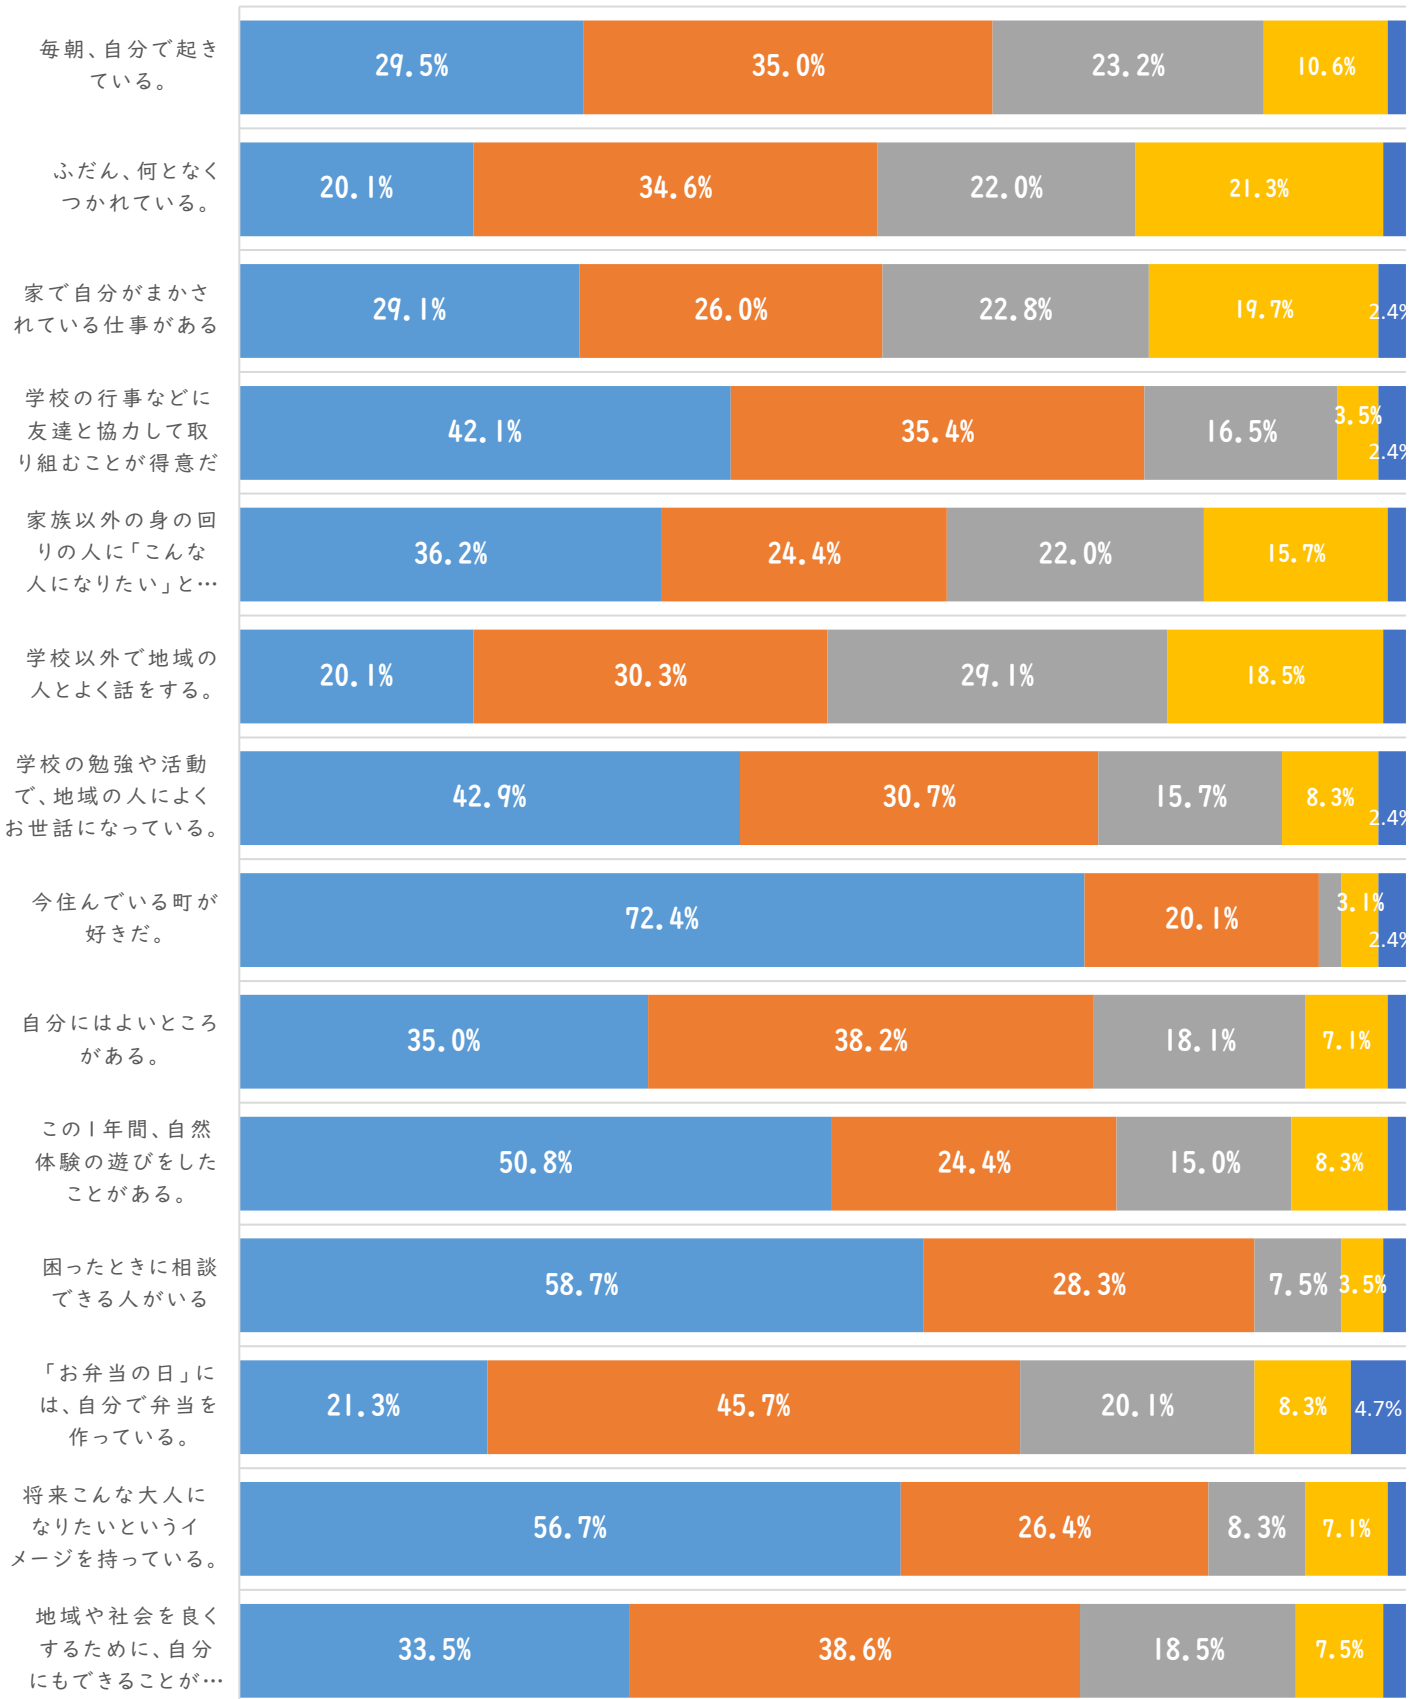

令和2年度 雲南市児童・生徒実態調査（市内全体）

■とてもあてはまる ■少しあてはまる ■あまりあてはまらない ■全くあてはまらない ■無回答

令和2年度 雲南市児童・生徒実態調査（市内小学校）

■とてもあてはまる ■少しあてはまる ■あまりあてはまらない ■全くあてはまらない ■無回答

令和2年度 雲南市児童・生徒実態調査（市内中学校）

■とてもあてはまる ■少しあてはまる ■あまりあてはまらない ■全くあてはまらない ■無回答

令和2年度 雲南市児童・生徒実態調査（小学4年）

■とてもあてはまる ■少しあてはまる ■あまりあてはまらない ■全くあてはまらない ■無回答

令和2年度 雲南市児童・生徒実態調査（小学5年）

■とてもあてはまる ■少しあてはまる ■あまりあてはまらない ■全くあてはまらない ■無回答

令和2年度 雲南市児童・生徒実態調査（小学6年）

■とてもあてはまる ■少しあてはまる ■あまりあてはまらない ■全くあてはまらない ■無回答