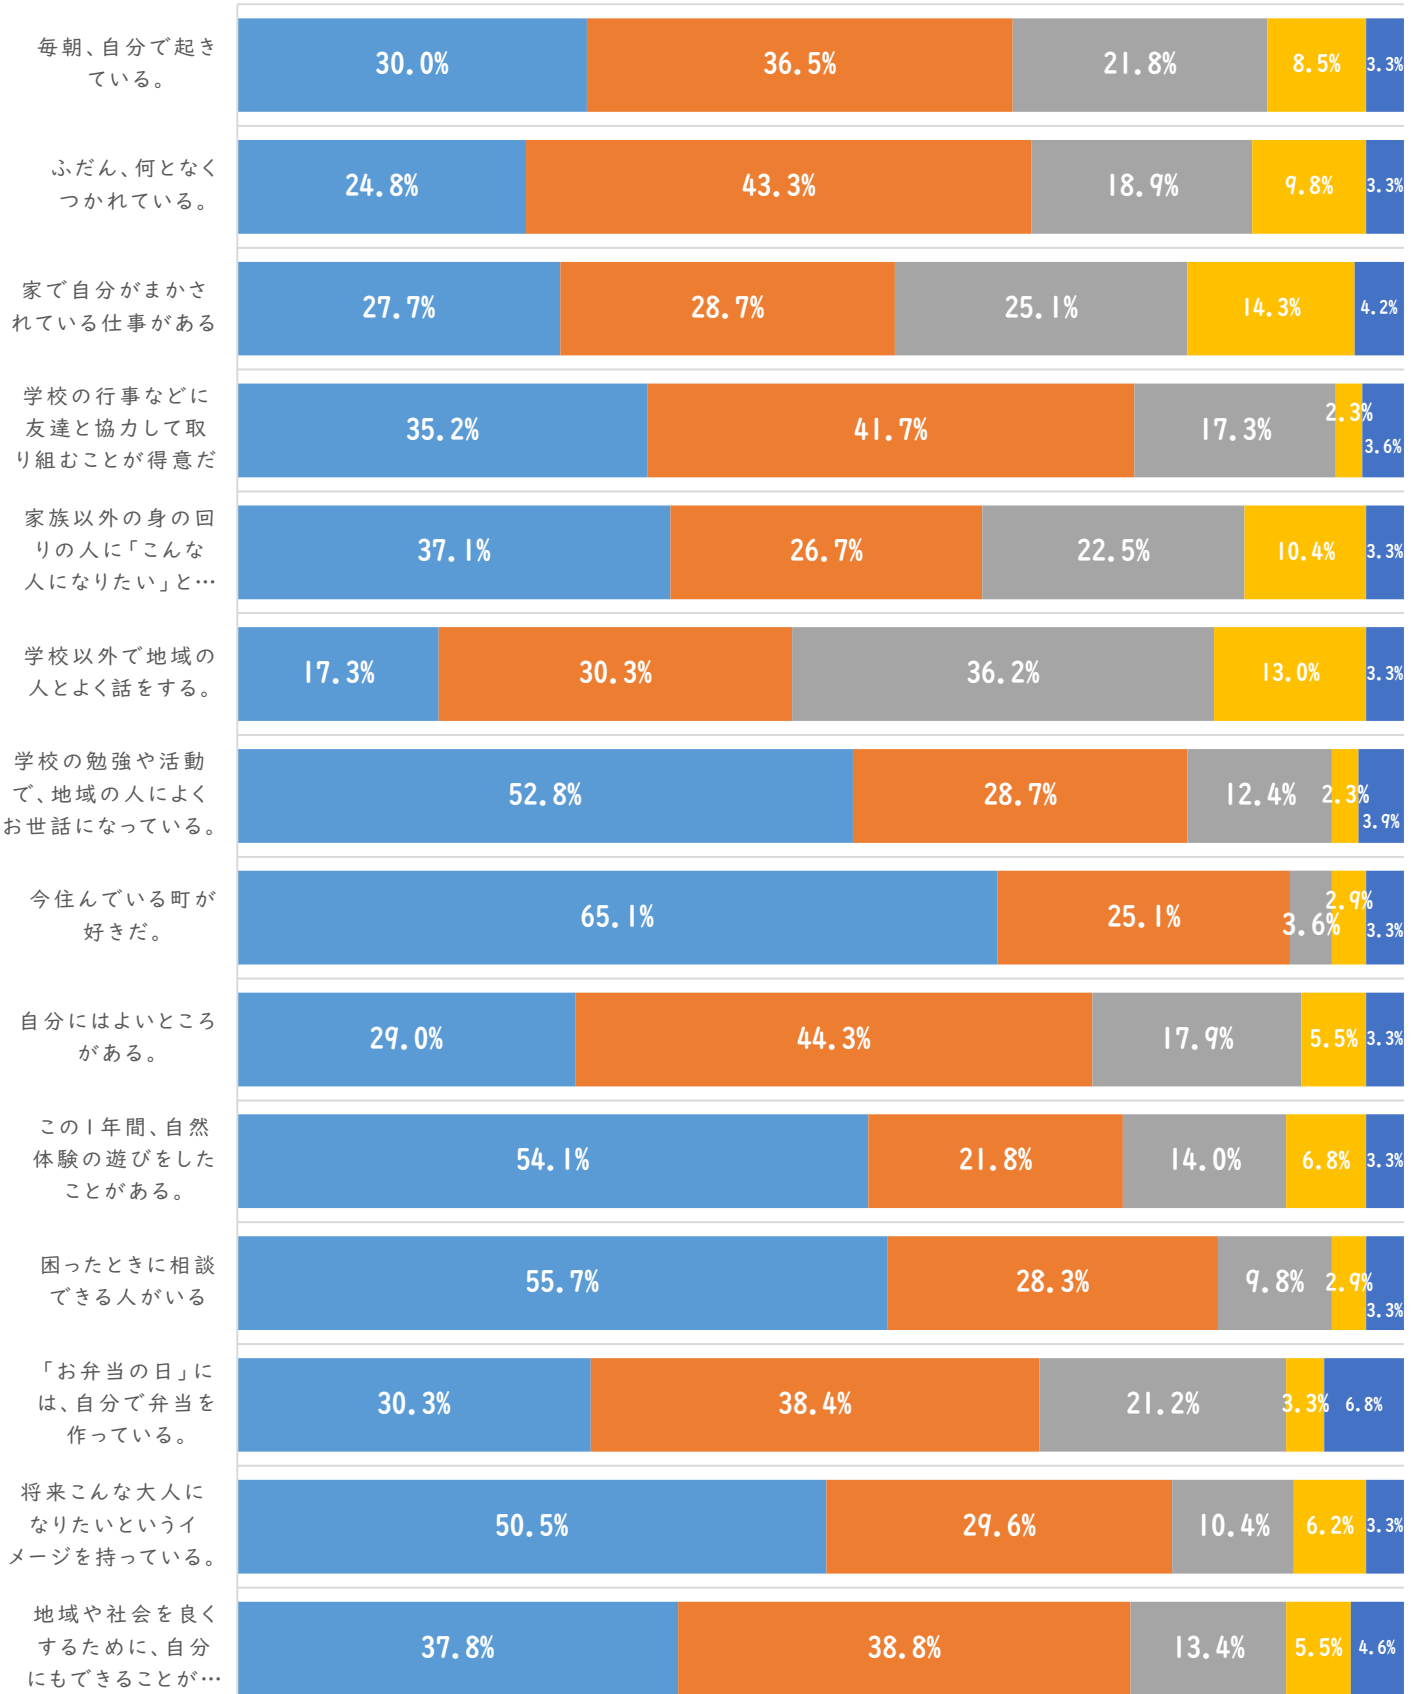

令和2年度 雲南市児童・生徒実態調査（市内全体）

■とてもあてはまる ■少しあてはまる ■あまりあてはまらない ■全くあてはまらない ■無回答

令和2年度 雲南市児童・生徒実態調査（市内小学校）

■とてもあてはまる ■少しあてはまる ■あまりあてはまらない ■全くあてはまらない ■無回答

令和2年度 雲南市児童・生徒実態調査（市内中学校）

■とてもあてはまる ■少しあてはまる ■あまりあてはまらない ■全くあてはまらない ■無回答

令和2年度 雲南市児童・生徒実態調査（小学4年）

■とてもあてはまる ■少しあてはまる ■あまりあてはまらない ■全くあてはまらない ■無回答

令和2年度 雲南市児童・生徒実態調査（小学5年）

■とてもあてはまる ■少しあてはまる ■あまりあてはまらない ■全くあてはまらない ■無回答

令和2年度 雲南市児童・生徒実態調査（小学6年）

■とてもあてはまる ■少しあてはまる ■あまりあてはまらない ■全くあてはまらない ■無回答