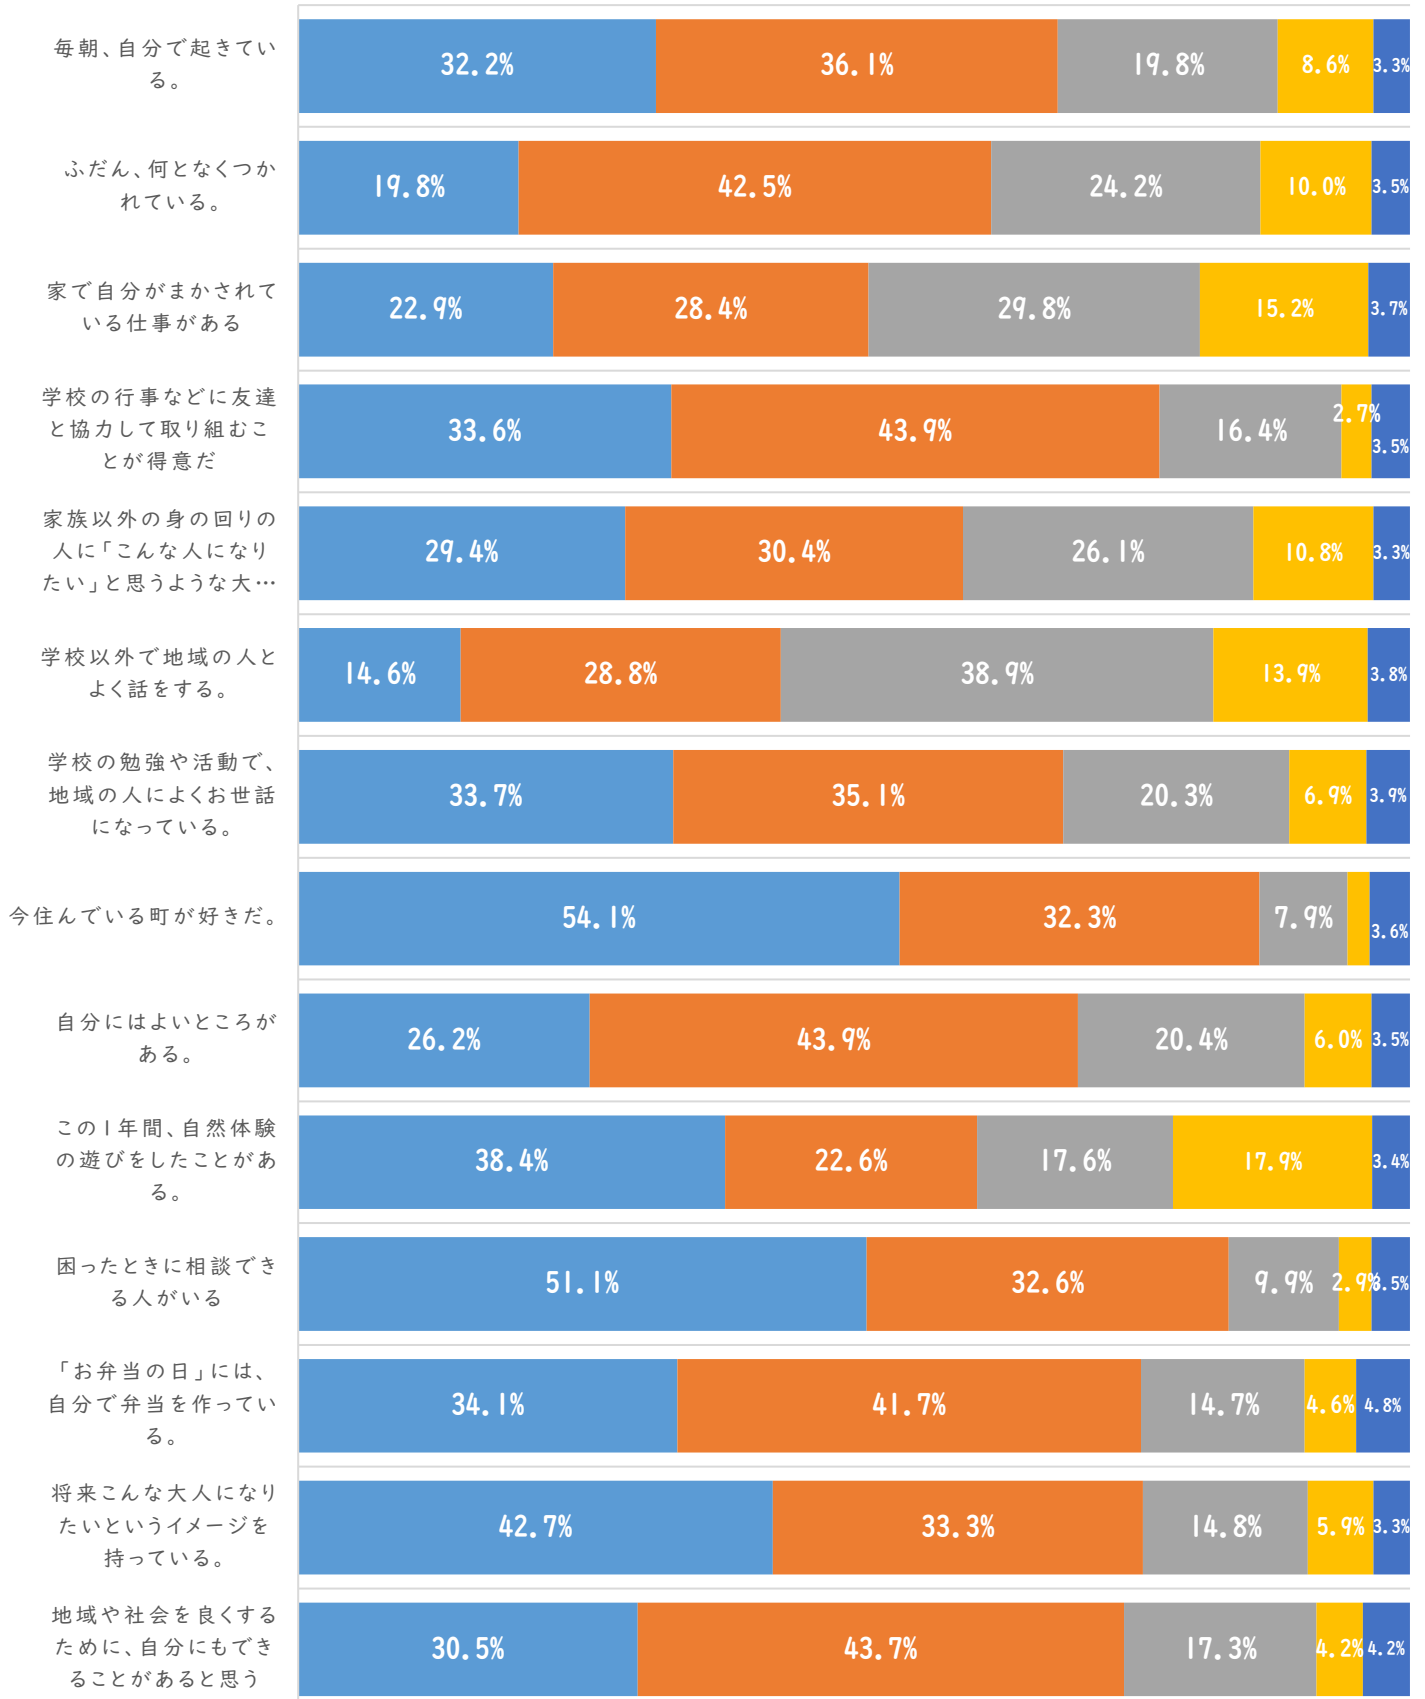

令和2年度 雲南市児童・生徒実態調査（市内全体）

■とてもあてはまる ■少しあてはまる ■あまりあてはまらない ■全くあてはまらない ■無回答

令和2年度 雲南市児童・生徒実態調査（市内小学校）

■とてもあてはまる ■少しあてはまる ■あまりあてはまらない ■全くあてはまらない ■無回答

令和2年度 雲南市児童・生徒実態調査（市内中学校）

■とてもあてはまる ■少しあてはまる ■あまりあてはまらない ■全くあてはまらない ■無回答

令和2年度 雲南市児童・生徒実態調査（小学4年）

■とてもあてはまる ■少しあてはまる ■あまりあてはまらない ■全くあてはまらない ■無回答

令和2年度 雲南市児童・生徒実態調査（小学5年）

■とてもあてはまる ■少しあてはまる ■あまりあてはまらない ■全くあてはまらない ■無回答

令和2年度 雲南市児童・生徒実態調査（小学6年）

■とてもあてはまる ■少しあてはまる ■あまりあてはまらない ■全くあてはまらない ■無回答