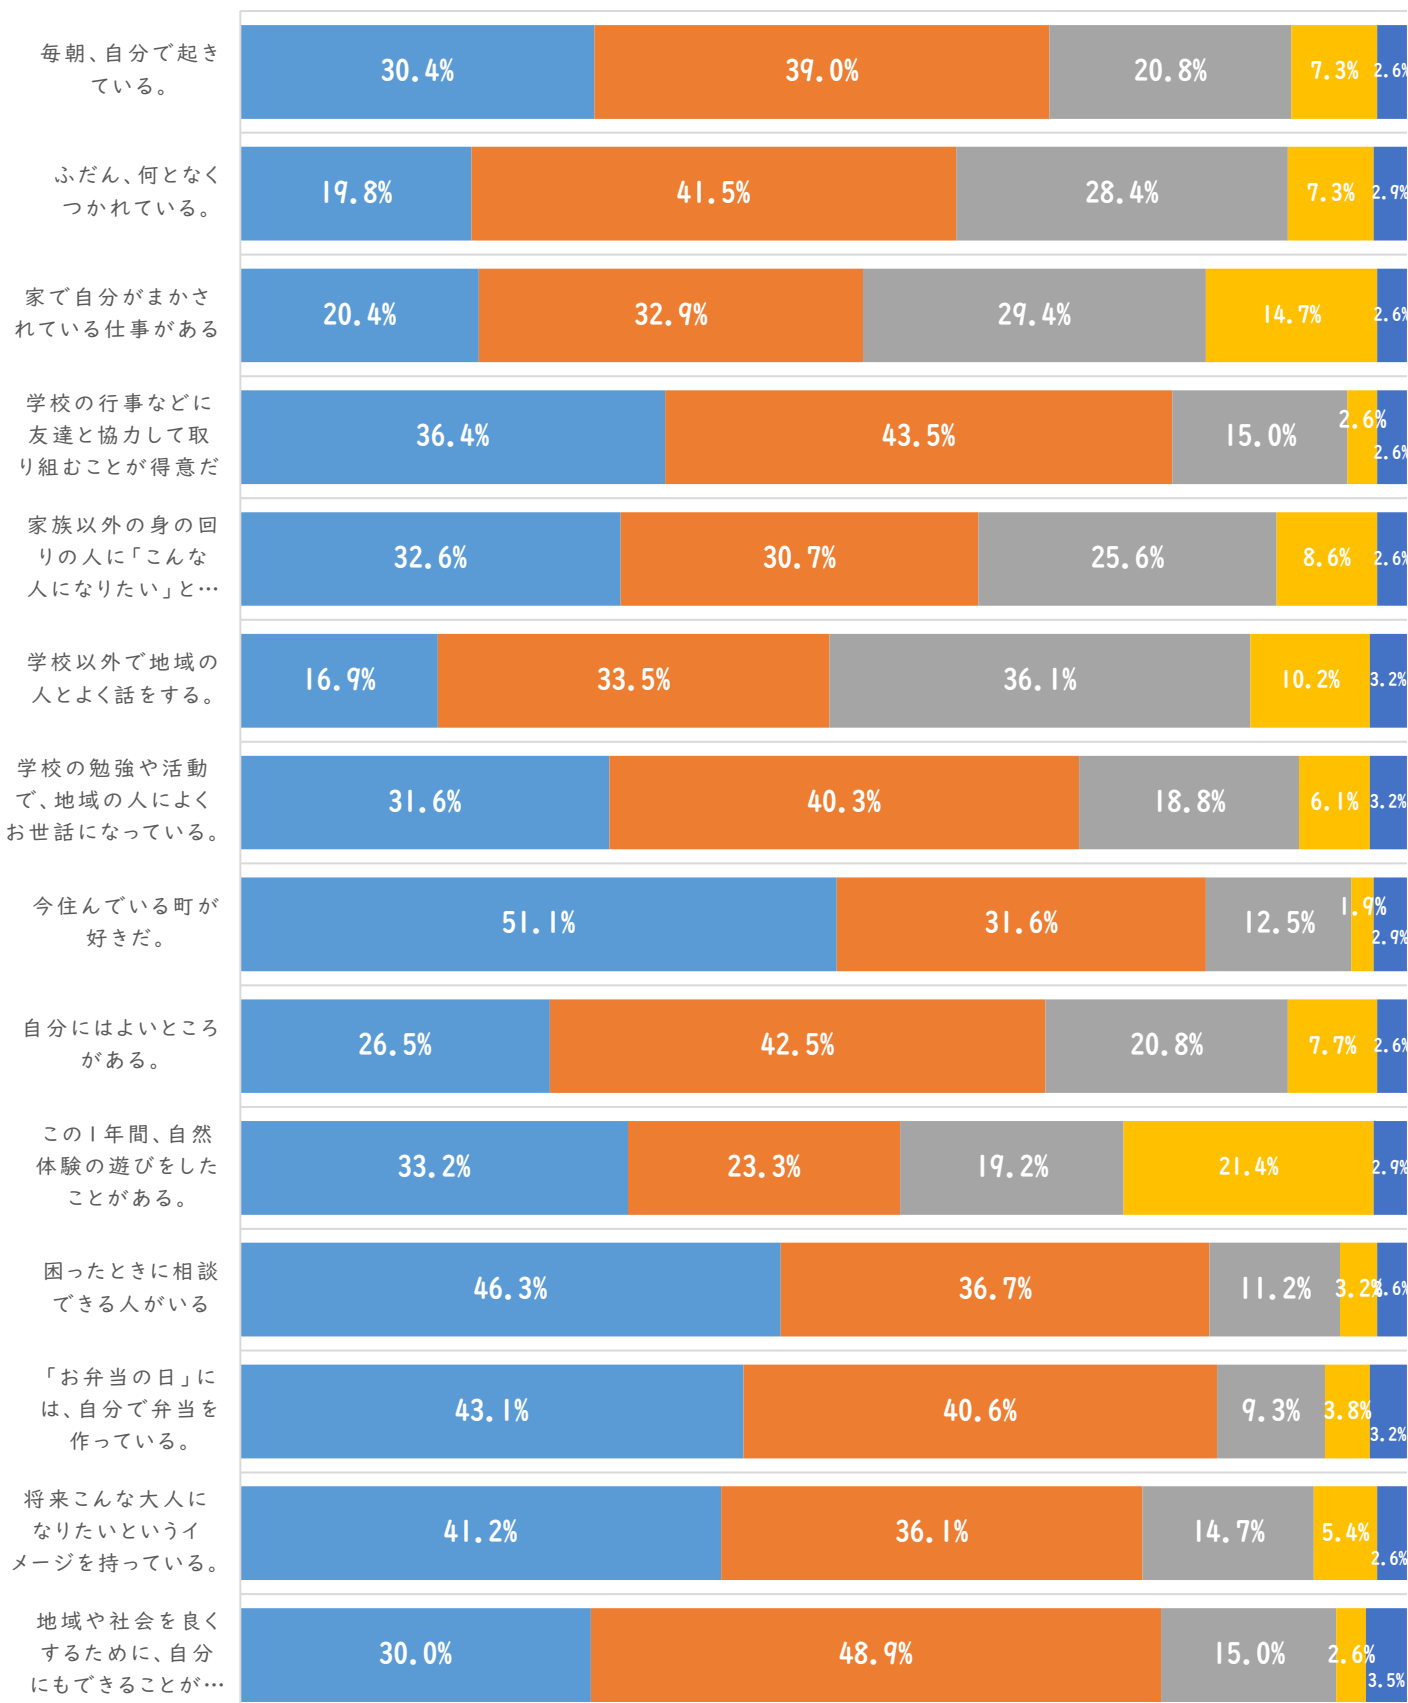

令和2年度 雲南市児童・生徒実態調査（中学1年）

■とてもあてはまる ■少しあてはまる ■あまりあてはまらない ■全くあてはまらない ■無回答