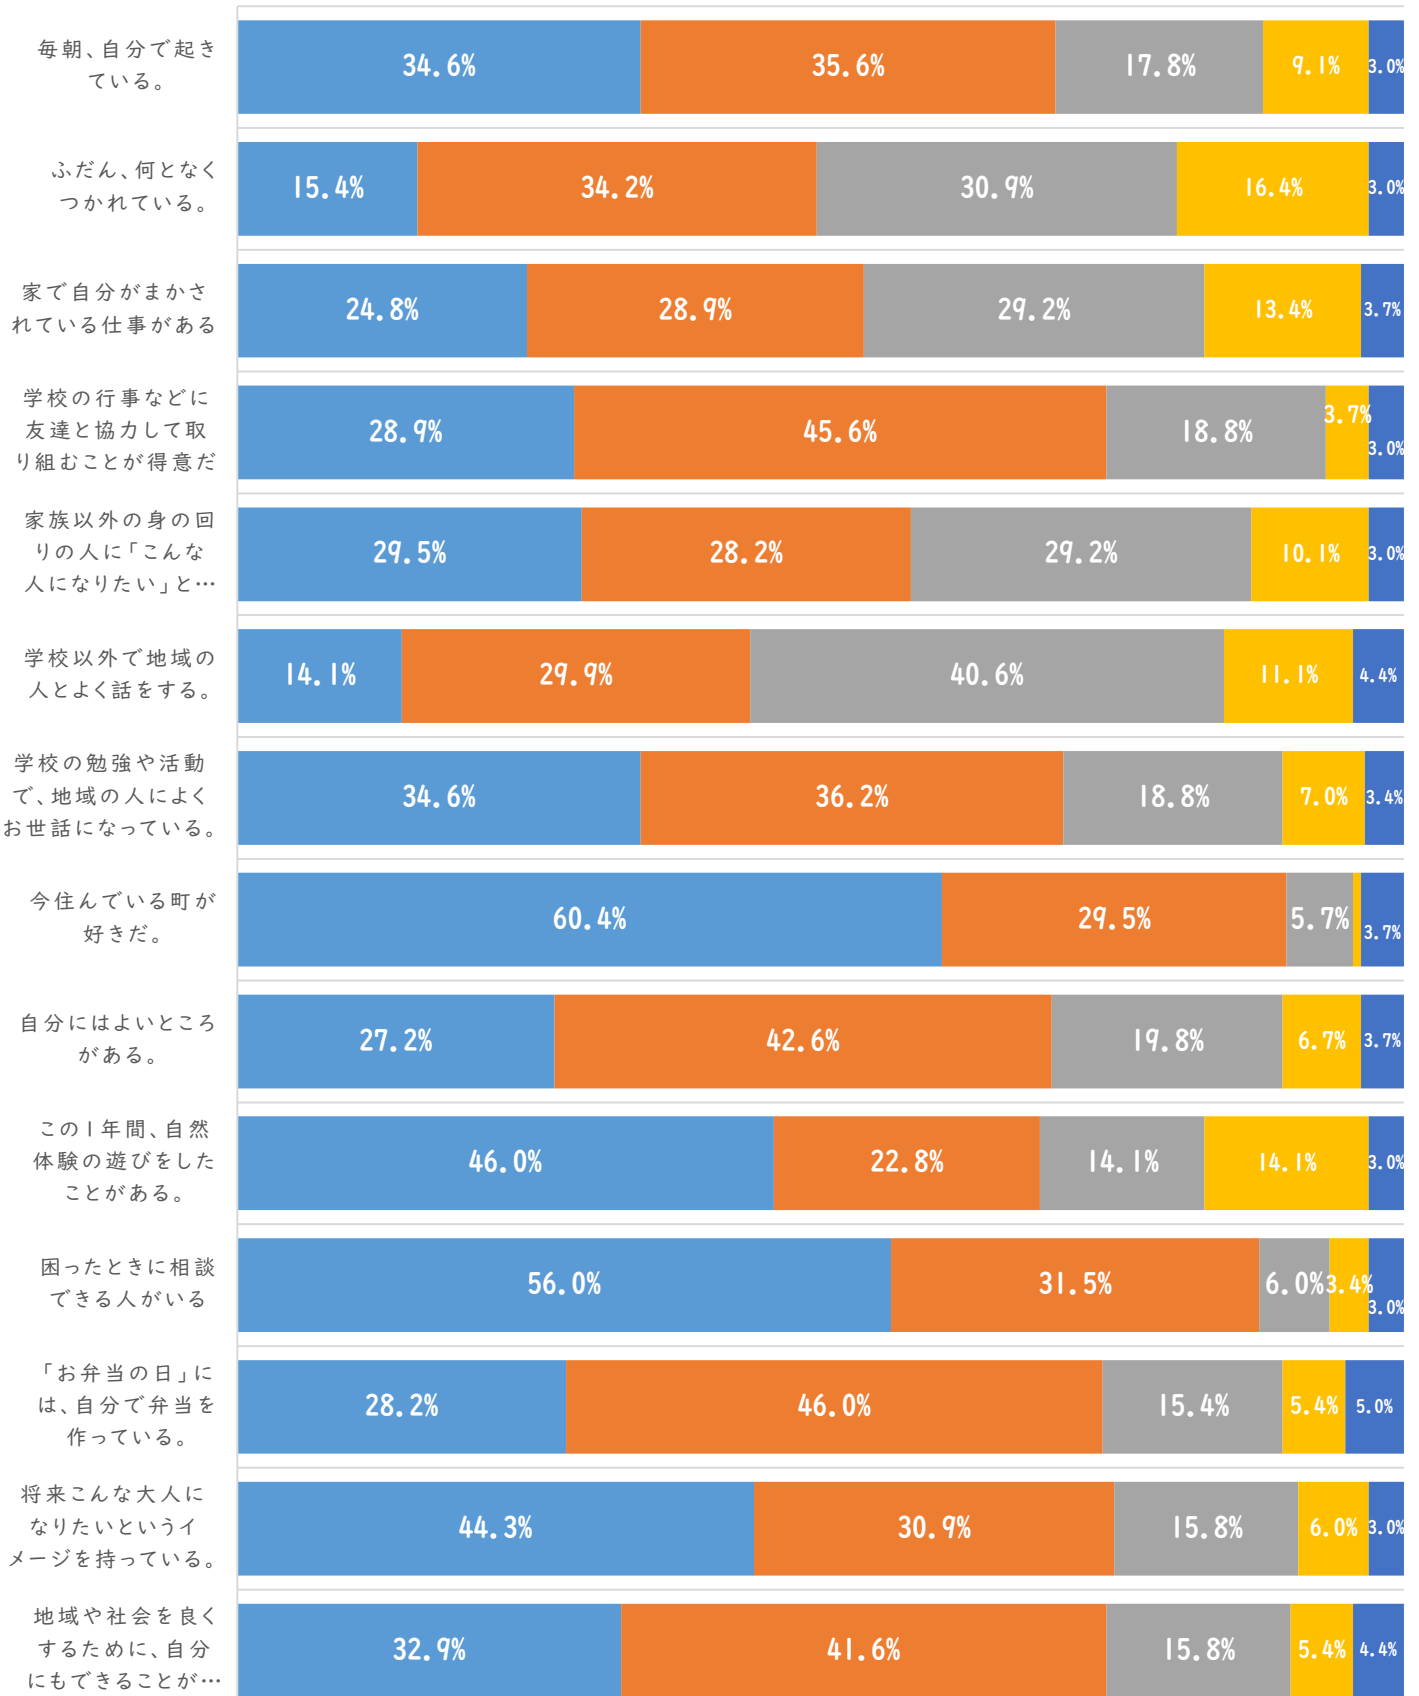

令和2年度 雲南市児童・生徒実態調査（小学4年）

■とてもあてはまる ■少しあてはまる ■あまりあてはまらない ■全くあてはまらない ■無回答

令和2年度 雲南市児童・生徒実態調査（小学5年）

■とてもあてはまる ■少しあてはまる ■あまりあてはまらない ■全くあてはまらない ■無回答

令和2年度 雲南市児童・生徒実態調査（小学6年）

■とてもあてはまる ■少しあてはまる ■あまりあてはまらない ■全くあてはまらない ■無回答