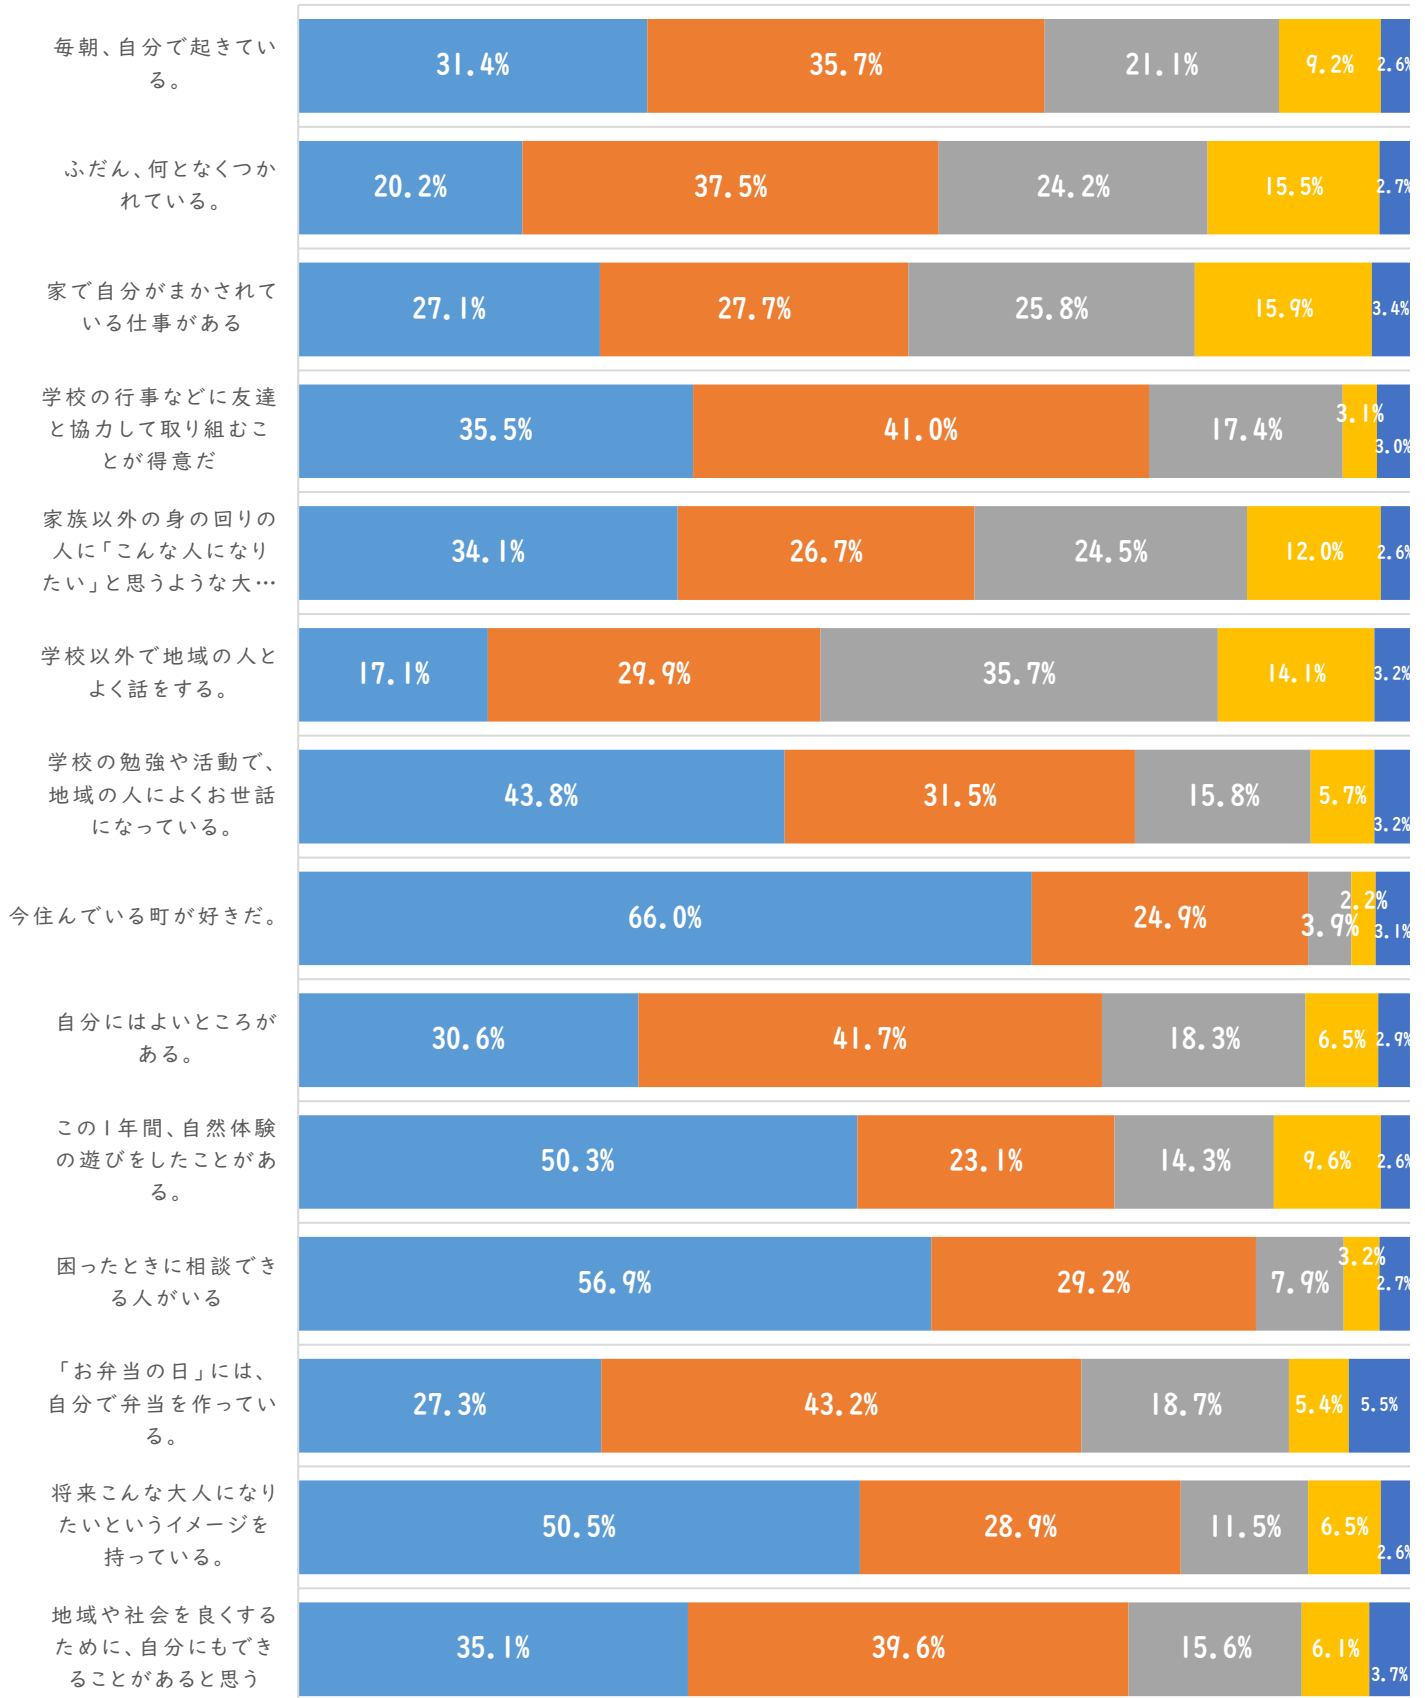

令和2年度 雲南市児童・生徒実態調査（市内全体）

■とてもあてはまる ■少しあてはまる ■あまりあてはまらない ■全くあてはまらない ■無回答

令和2年度 雲南市児童・生徒実態調査（市内小学校）

■とてもあてはまる ■少しあてはまる ■あまりあてはまらない ■全くあてはまらない ■無回答

令和2年度 雲南市児童・生徒実態調査（市内中学校）

■とてもあてはまる ■少しあてはまる ■あまりあてはまらない ■全くあてはまらない ■無回答

令和2年度 雲南市児童・生徒実態調査（小学4年）

■とてもあてはまる ■少しあてはまる ■あまりあてはまらない ■全くあてはまらない ■無回答

令和2年度 雲南市児童・生徒実態調査（小学5年）

■とてもあてはまる ■少しあてはまる ■あまりあてはまらない ■全くあてはまらない ■無回答

令和2年度 雲南市児童・生徒実態調査（小学6年）

■とてもあてはまる ■少しあてはまる ■あまりあてはまらない ■全くあてはまらない ■無回答