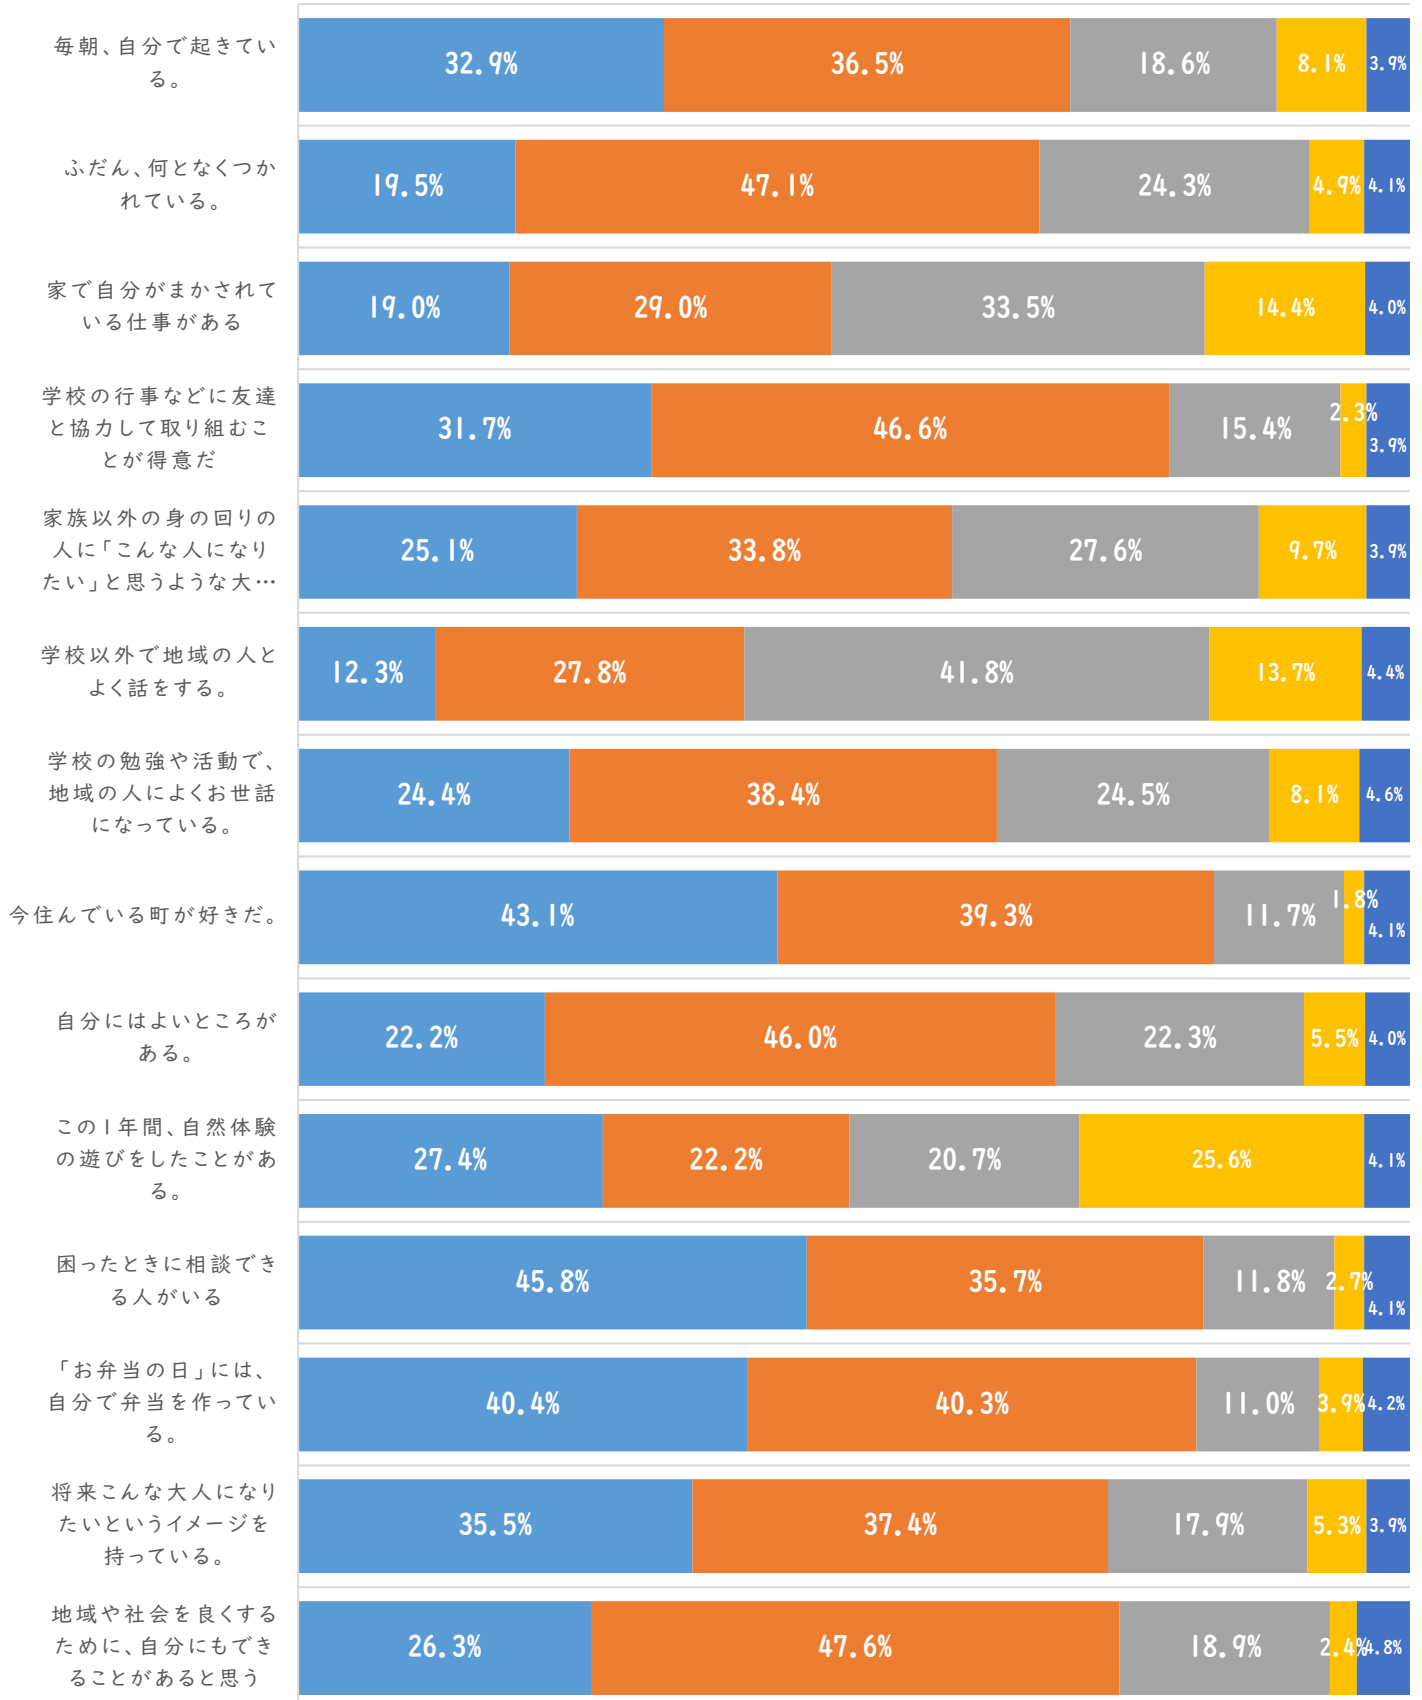

令和2年度 雲南市児童・生徒実態調査（市内全体）

■とてもあてはまる ■少しあてはまる ■あまりあてはまらない ■全くあてはまらない ■無回答

令和2年度 雲南市児童・生徒実態調査（市内小学校）

■とてもあてはまる ■少しあてはまる ■あまりあてはまらない ■全くあてはまらない ■無回答

令和2年度 雲南市児童・生徒実態調査（市内中学校）

■とてもあてはまる ■少しあてはまる ■あまりあてはまらない ■全くあてはまらない ■無回答

令和2年度 雲南市児童・生徒実態調査（小学4年）

■とてもあてはまる ■少しあてはまる ■あまりあてはまらない ■全くあてはまらない ■無回答

令和2年度 雲南市児童・生徒実態調査（小学5年）

■とてもあてはまる ■少しあてはまる ■あまりあてはまらない ■全くあてはまらない ■無回答

令和2年度 雲南市児童・生徒実態調査（小学6年）

■とてもあてはまる ■少しあてはまる ■あまりあてはまらない ■全くあてはまらない ■無回答