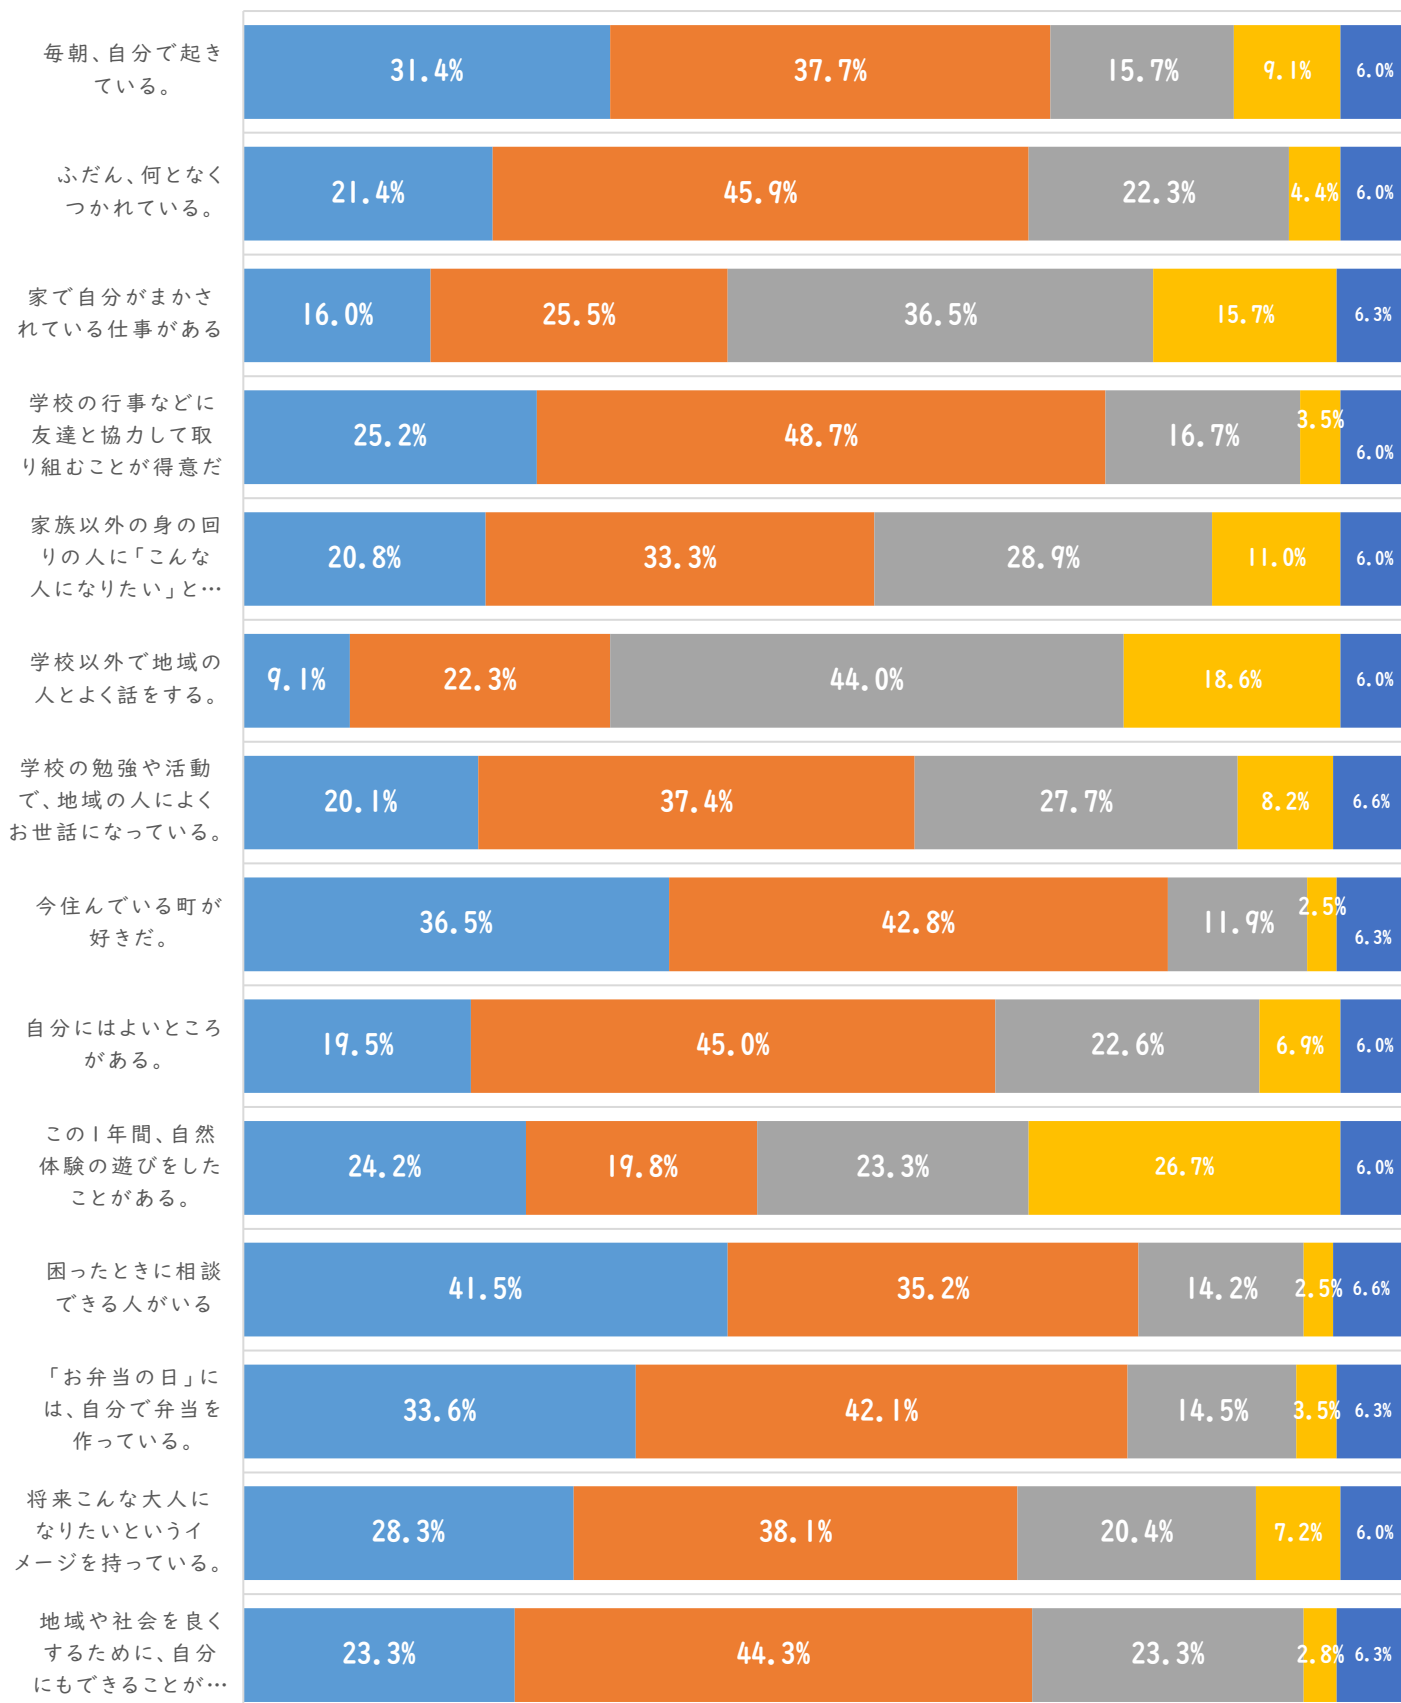

令和2年度 雲南市児童・生徒実態調査（中学2年）

■とてもあてはまる ■少しあてはまる ■あまりあてはまらない ■全くあてはまらない ■無回答