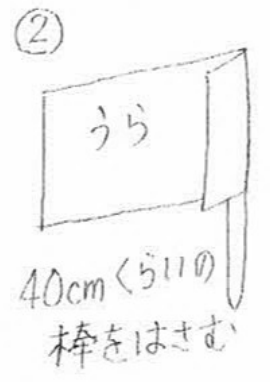

2023
ラストラン

トロッコ列車 奥出雲おるち号

【問い合わせ先】

雲南市うなん暮らし推進課

TEL 0854-40-1014

奥出雲町政策企画課

TEL 0854-54-2514