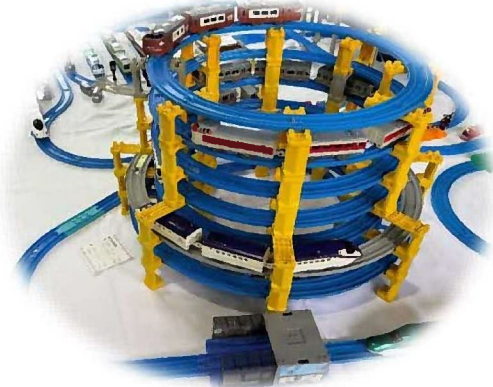

～道の駅さくらの里きすき緑地公園オープン記念イベント～

協賛企画 **プラレール・Nゲージ展示運転会**

**プラレール 走行**

プラレールは、お気に入りの自分の電車を走らせることができるよ

外には、たくさんのお店が並ぶよ

主催：雲南市 共催：道の駅さくらの里きすき

日時：令和8年6月20日(土)  
午前10時～午後4時  
令和8年6月21日(日)  
午前10時～午後3時

場所：道の駅さくらの里きすき  
キッズルーム