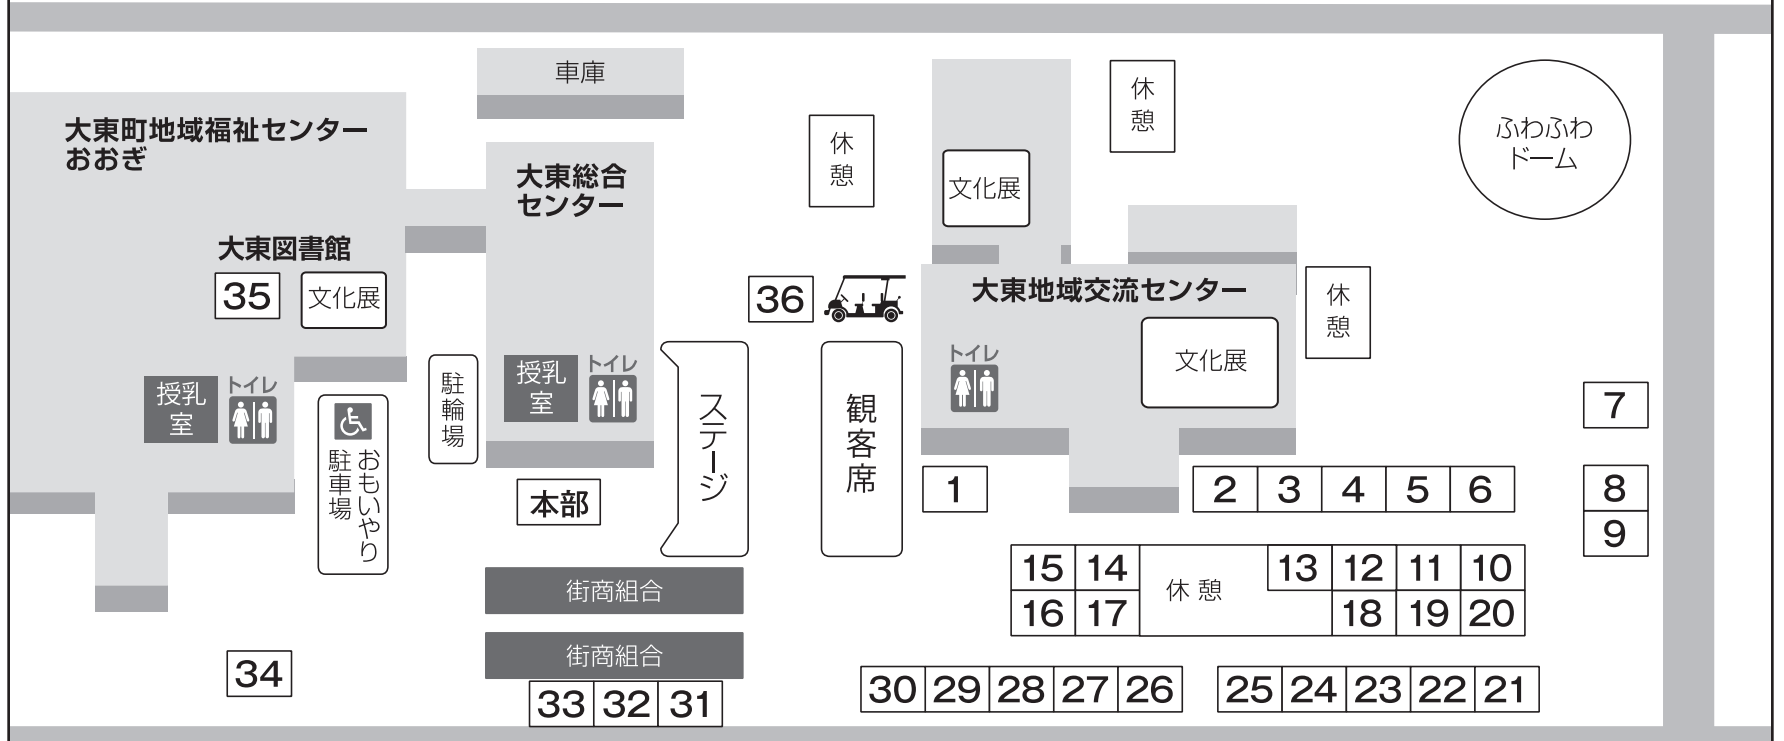

第37回 大東祭

令和元年 10月20日

開催時間 10:00~16:00
文化展は19日(土) 13:00~17:00も開催

たくさんの催しで皆様をお迎えします。お誘い合わせご来場ください。

全体の催し

内容	会場
ステージイベント・テント村	大東地域交流センター駐車場
第45回 大東町文化展 (19日(土)13:00~17:00も開催)	
絵画・写真・書・文芸等作品 こども園・小学校・中学校・高校作品 大東七夕祭フォトコンテスト作品 人権啓発パネル展	大東地域交流センター
雲南コウノトリ写真展	大東図書館
よいとこ祭 囲碁大会・将棋大会	大東公園市民体育館
よいとこ祭 町民ゲートボール大会	丸子山公園集いの広場
よいとこ祭 スポーツ少年団野球大会 (10/19~)	大東小学校
第1回昌子源カップ (少年サッカー・10/27)	大東ふれあい運動場

メインステージ・プログラム

【司会】岡田裕子さん 【音響】経種一正さん

10:00~10:20	開会式
10:20~10:40	よいとこ総踊り
10:40~11:10	大東保育園・かもめ保育園
11:10~11:40	光舞ほたる
11:40~12:10	凜音
12:10~13:00	休憩
13:00~13:30	大東高校吹奏楽部
13:30~14:00	アゴパッチ
14:00~14:30	サファイア (ダンス)
14:30~15:00	TEAM輪音天咲
15:00~15:30	よいとこ戦隊ダイトレンジャーショー

会場案内図

阿用川

テント村出店者

数字は「会場案内図」のテント位置に対応しています

1	商工会青年部大東支部	ポテト・から揚げ・ジュース	19	大東町和牛改良組合多頭部	奥出雲和牛
2	のれん会 為正漬物店	野菜漬物即売	20	大原森林組合	林業資材・桜餅・野菜等販売
3	のれん会 (株)大東農産加工場	おでん・米粉パン・ドーナツ	21	佐世地区振興協議会	焼き鳥(炭火焼き)・焼き栗
4	のれん会 いずも庵	ラーメン	22	斐伊川漁協大東支部	鮎の塩焼・サザエつぼ焼き
5	のれん会 フードシャトル	島根和牛トルネードステーキ・ポークバーベキュー ロールチキン・焼き鳥・コロケ・肉団子・唐揚げ	23	(有)オートボデー・ケイ	温うどん・焼きも
6	雲南せいねんだん	JRグッズ・CD・手作り雑貨	24	ちぐさ	ラーメン・おでん・生ビール・かき氷・唐揚げ
7	大東高校 地域文化部	手作りスイーツ・キッズスペース	25	大東町建築組合	包丁研ぎ・木工品の販売
8	海潮地区振興会	棚田舞3色餅・糸瓜粕漬け・山王寺棚田米	26	幡屋地区振興会	そーけめし・山菜おこわ・金山寺味噌
9	(株)丸隆	金魚すくい・スーパーボール・射的	27	ほたるハウス	コーヒー・フランクフルト・焼菓子
10	のれん会 細田漬物	津田かぶ漬・キムチ・たまり漬・大根漬・白菜昆布漬 フルーツポンチ・ヤキイモアイス	28	久野地区振興会	コウタケご飯・ヤマメの塩焼き・ソフトクリーム
11	のれん会 伊藤商店	手打ちそば(割子・釜揚げ)・やきそば	29	塩田地区振興会	イノシシ鍋・イノシシ肉煮付・塩むすび
12	のれん会 野々村製粉製麺所	手打実演 割子そば 釜揚げそば	30	さくら長寿会	ラン(鉢植え)
13	のれん会 あすなる	焼き鳥・焼きそば・生ビール・サワー	31	雲南市共同募金委員会	赤い羽根共同募金
14	春殖地区振興協議会	たまご三昧(ホットケーキ・煮たまご・温泉たまご)	32	大東ライオンズクラブ	チャリティーバザー・献眼登録受付
15	大東地区自治振興協議会	焼きそば寿し	33	みかた麴社	手作りお菓子・コーヒー・ミネラル発酵ドリンク・ミネラル水
16	商工会女性部大東支部	ぜんざい・飲物(ジュース・コーヒー・酒・ビール)	34	(有)大東自動車整備工場	自動車(新車・中古車)展示・金魚すくい・シジミすくい
17	阿用地区振興協議会	有機野菜販売	35	雲南市立大東図書館	古本再生市
18	勝代商店	鴨だししょうゆ味ラーメン	36	雲南市・企業チャレンジ	スローモビリティ試乗

(内容は変更する場合があります。)