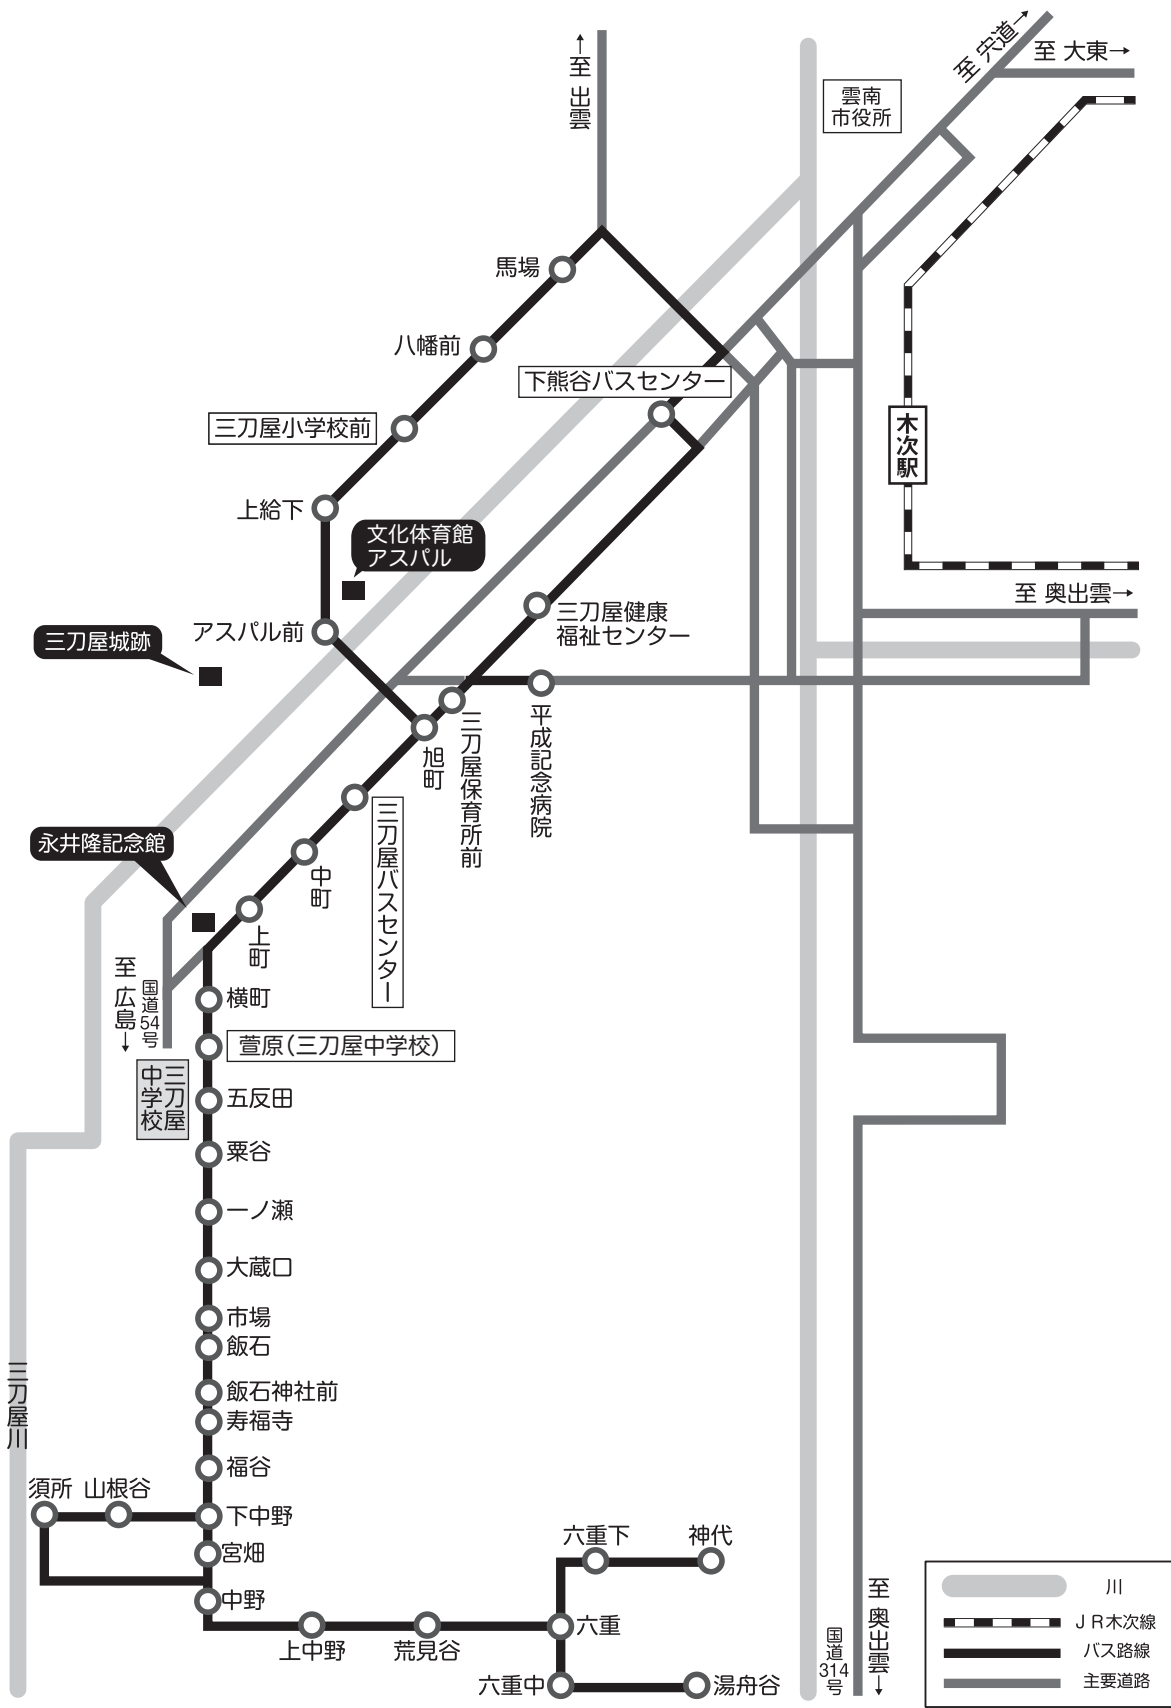

平日・土曜日運行します。ただし、12月30日から1月3日は全便運休します。

★印 2便は土曜日のみ運行します。

「休日」とは日曜日・祝日・振替休日及び国民の休日を指します。

↓北原線2便へ
P22

中野線 路線図

主な
変更内容

吉田
大東線

春殖線/
幡屋線

佐世線

阿用・
久野線

塩田線

海潮
北・南回線

加茂
北・南回線

北原線

木次
三刀屋線

中野線

根波線

高窪・
伊萱線

だんだんタクシー
(利用ガイド)

だんだんタクシー
(大東町)

だんだんタクシー
(加茂町)

だんだんタクシー
(木次町)

だんだんタクシー
(三刀屋町)

だんだんタクシー
(掛合町)