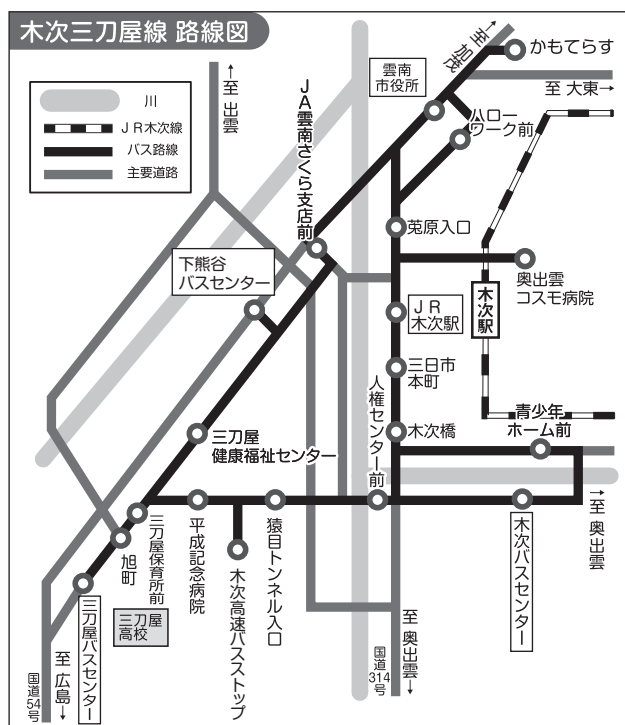

木次三刀屋線

土曜・休日運休

バス停名	里方・木次 ⇄ 三刀屋					
	平日			通年		
	1便	2便	3便	4便	5便	6便
木次バスセンター	P22 → 8:21	10:14	14:44	16:14	18:14	
青少年ホーム前		10:16	14:46			
三日市本町		10:17	14:47			
J R 木次駅(着)		10:18	14:48			
J R 木次駅(発)		10:18	14:48			
三日市本町		10:20	14:50			
木次橋		10:21	14:51			
人権センター前	8:22	10:22	14:52	16:15	18:15	
猿目トンネル入口	8:23	10:23	14:53	16:16	18:16	
木次高速バスストップ	↓	10:25	↓	↓	↓	
平成記念病院	8:25	10:27	14:55	16:18	18:18	
三刀屋保育所前	8:26	10:28	14:56	16:19	18:19	
旭町	8:27	10:29	14:57	16:20	18:20	
三刀屋バスセンター	8:06	8:28	10:30	14:58	16:21	18:21
旭町	8:07	8:29	10:31	14:59	16:22	18:22
三刀屋保育所前	8:08	8:30	10:32	15:00	16:23	18:23
平成記念病院	8:09					
猿目トンネル入口	8:11					
人権センター前	8:12					
三日市本町	8:14					
三刀屋健康福祉センター		8:31	10:33	15:01	16:24	18:24
下熊谷バスセンター		8:33	10:35	15:03	16:26	18:26
J A 雲南さくら支店前			10:37	15:05	16:28	18:28
雲南市役所			10:40	15:08	16:31	18:31
ハローワーク前			10:41	15:09	16:32	18:32
菟原入口			10:43	15:11	16:34	18:34
J R 木次駅(着)	8:16	8:39		15:13	16:36	18:36
J R 木次駅(発)	8:16	8:39	↓	15:13	16:36	18:36
奥出雲コスモ病院		8:43	10:46			
J R 木次駅(着)			10:50			
J R 木次駅(発)			10:50			
三日市本町	8:18	8:48	10:52		16:38	
木次橋	8:19	8:49	10:53		16:39	
青少年ホーム前	8:20	8:50	10:54		16:40	
木次バスセンター	8:21	8:51	10:55		16:41	
かもてらす			P22		P22	20:00

平日運行します。但し、12月30日から1月3日は全便運休します。「休日」とは日曜日・祝日・振替休日及び国民の休日を指します。

主な変更内容

吉田大東線

春殖線/幡屋線

佐世線

阿用・久野線

塩田線

海潮北・南回線

加茂北・南回線

北原線

木次三刀屋線

中野線

根波線

高窪・伊萱線

だんだんタクシー(利用ガイド)

だんだんタクシー(大東町)

だんだんタクシー(加茂町)

だんだんタクシー(木次町)

だんだんタクシー(三刀屋町)

だんだんタクシー(掛合町)

吉田だんだんバス

路線バス高速バス

JR木次線時刻表

料金及び各種乗車券