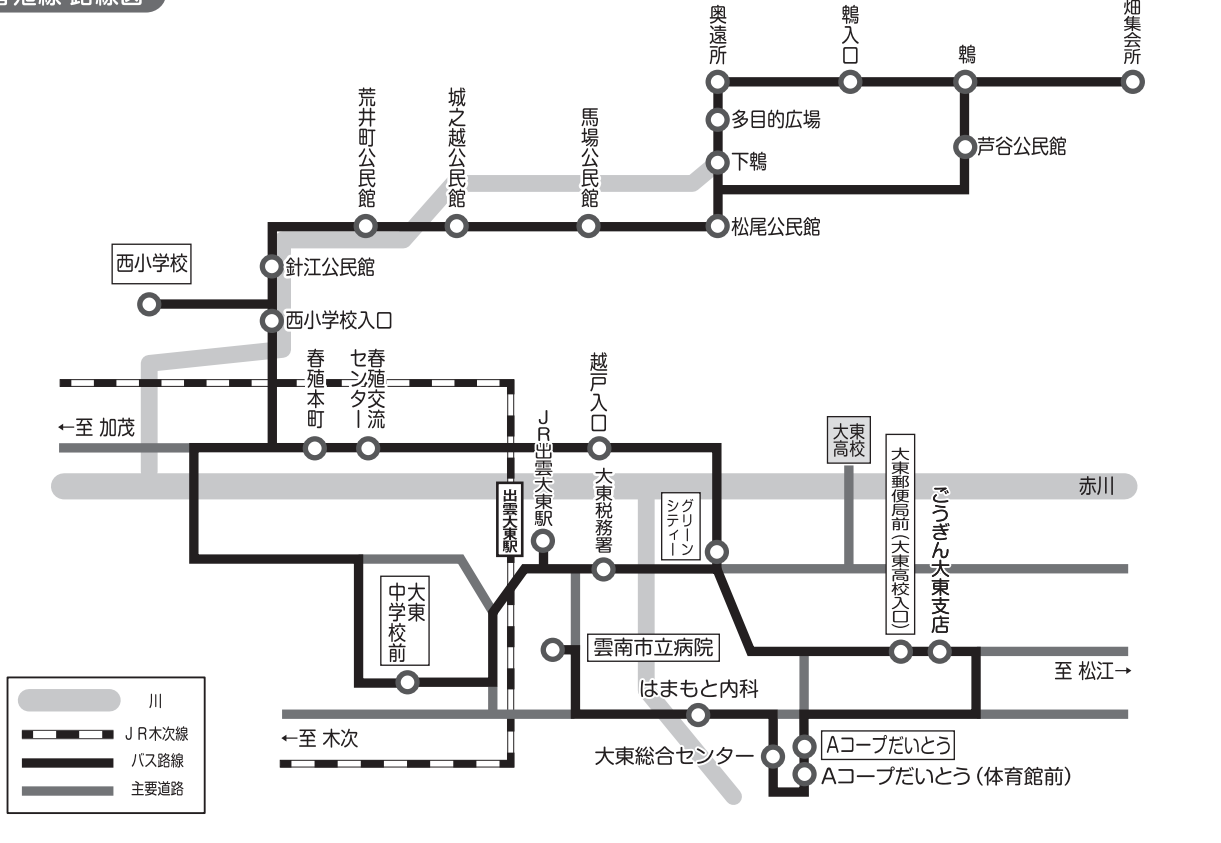

土曜、休日、12月30日から1月3日までは全便運休します。

★印 夏休み7月21日～8月25日・冬休み12月26日～1月7日・春休み3月25日～4月7日は運休します。

「休日」とは日曜日・祝日・振替休日及び国民の休日を指します。

主な
変更内容

吉田
大東線

春殖線/
幡屋線

佐世線

阿用・
久野線

塩田線

海潮
北・南回線

加茂
北・南回線

北原線

木次
三刀屋線

中野線

根波線

高窪・
伊萱線

だんだんタクシー
(利用ガイド)

だんだんタクシー
(大東町)

だんだんタクシー
(加茂町)

だんだんタクシー
(木次町)

だんだんタクシー
(三刀屋町)

だんだんタクシー
(掛合町)

吉田
だんだんバス

路線バス
高速バス

JR木次線
時刻表

料金及び
各種乗車券

春殖線 路線図

幡屋線 路線図