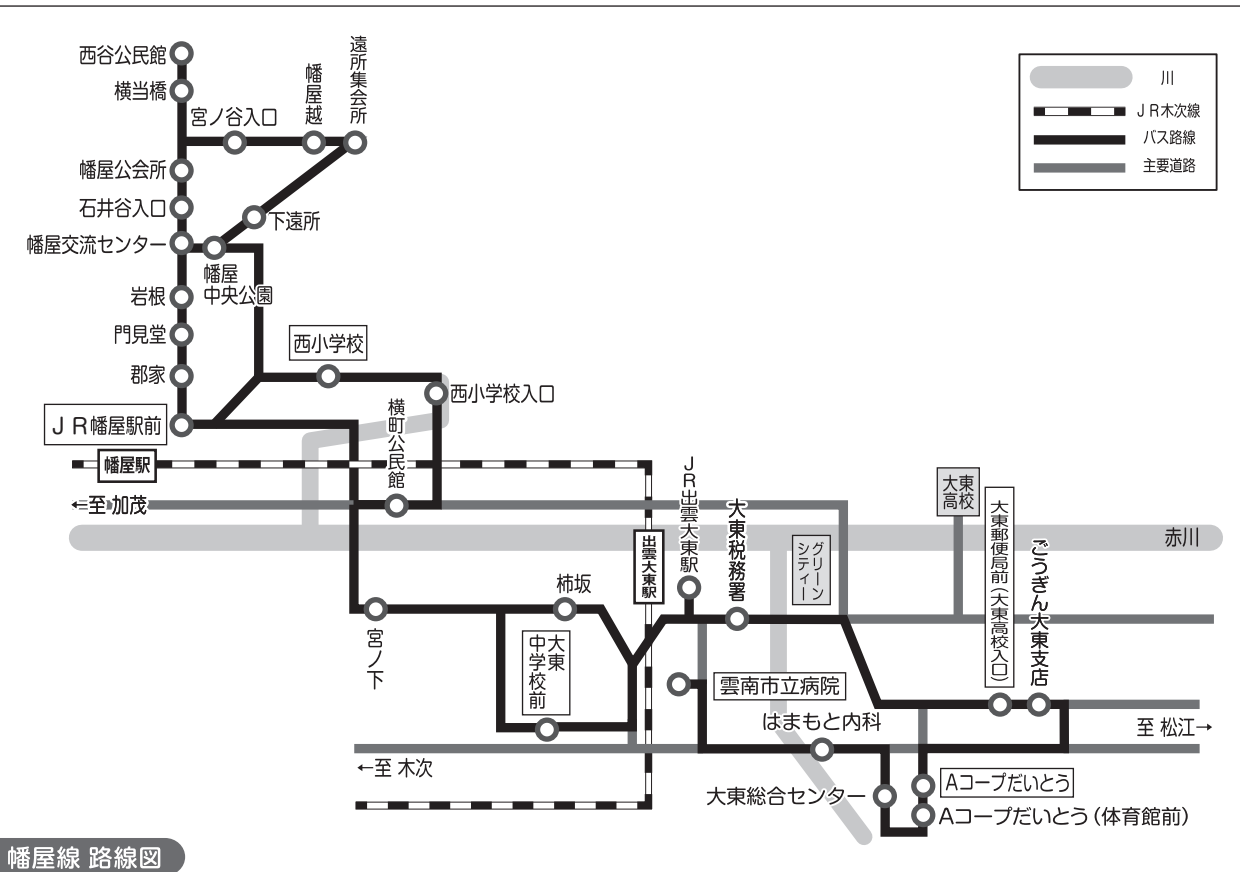

主な
変更内容

吉田
大東線

春殖線/
幡屋線

佐世線

阿用・
久野線

塩田線

海潮
北・南回線

加茂
北・南回線

北原線

木次
三刀屋線

中野線

根波線

高窪・
伊萱線

だんだんタクシー
(利用ガイド)

だんだんタクシー
(大東町)

だんだんタクシー
(加茂町)

だんだんタクシー
(木次町)

だんだんタクシー
(三刀屋町)

だんだんタクシー
(掛合町)

吉田
だんだんバス

路線バス
高速バス

JR木次線
時刻表

料金及び
各種乗車券

春殖線 路線図

幡屋線 路線図