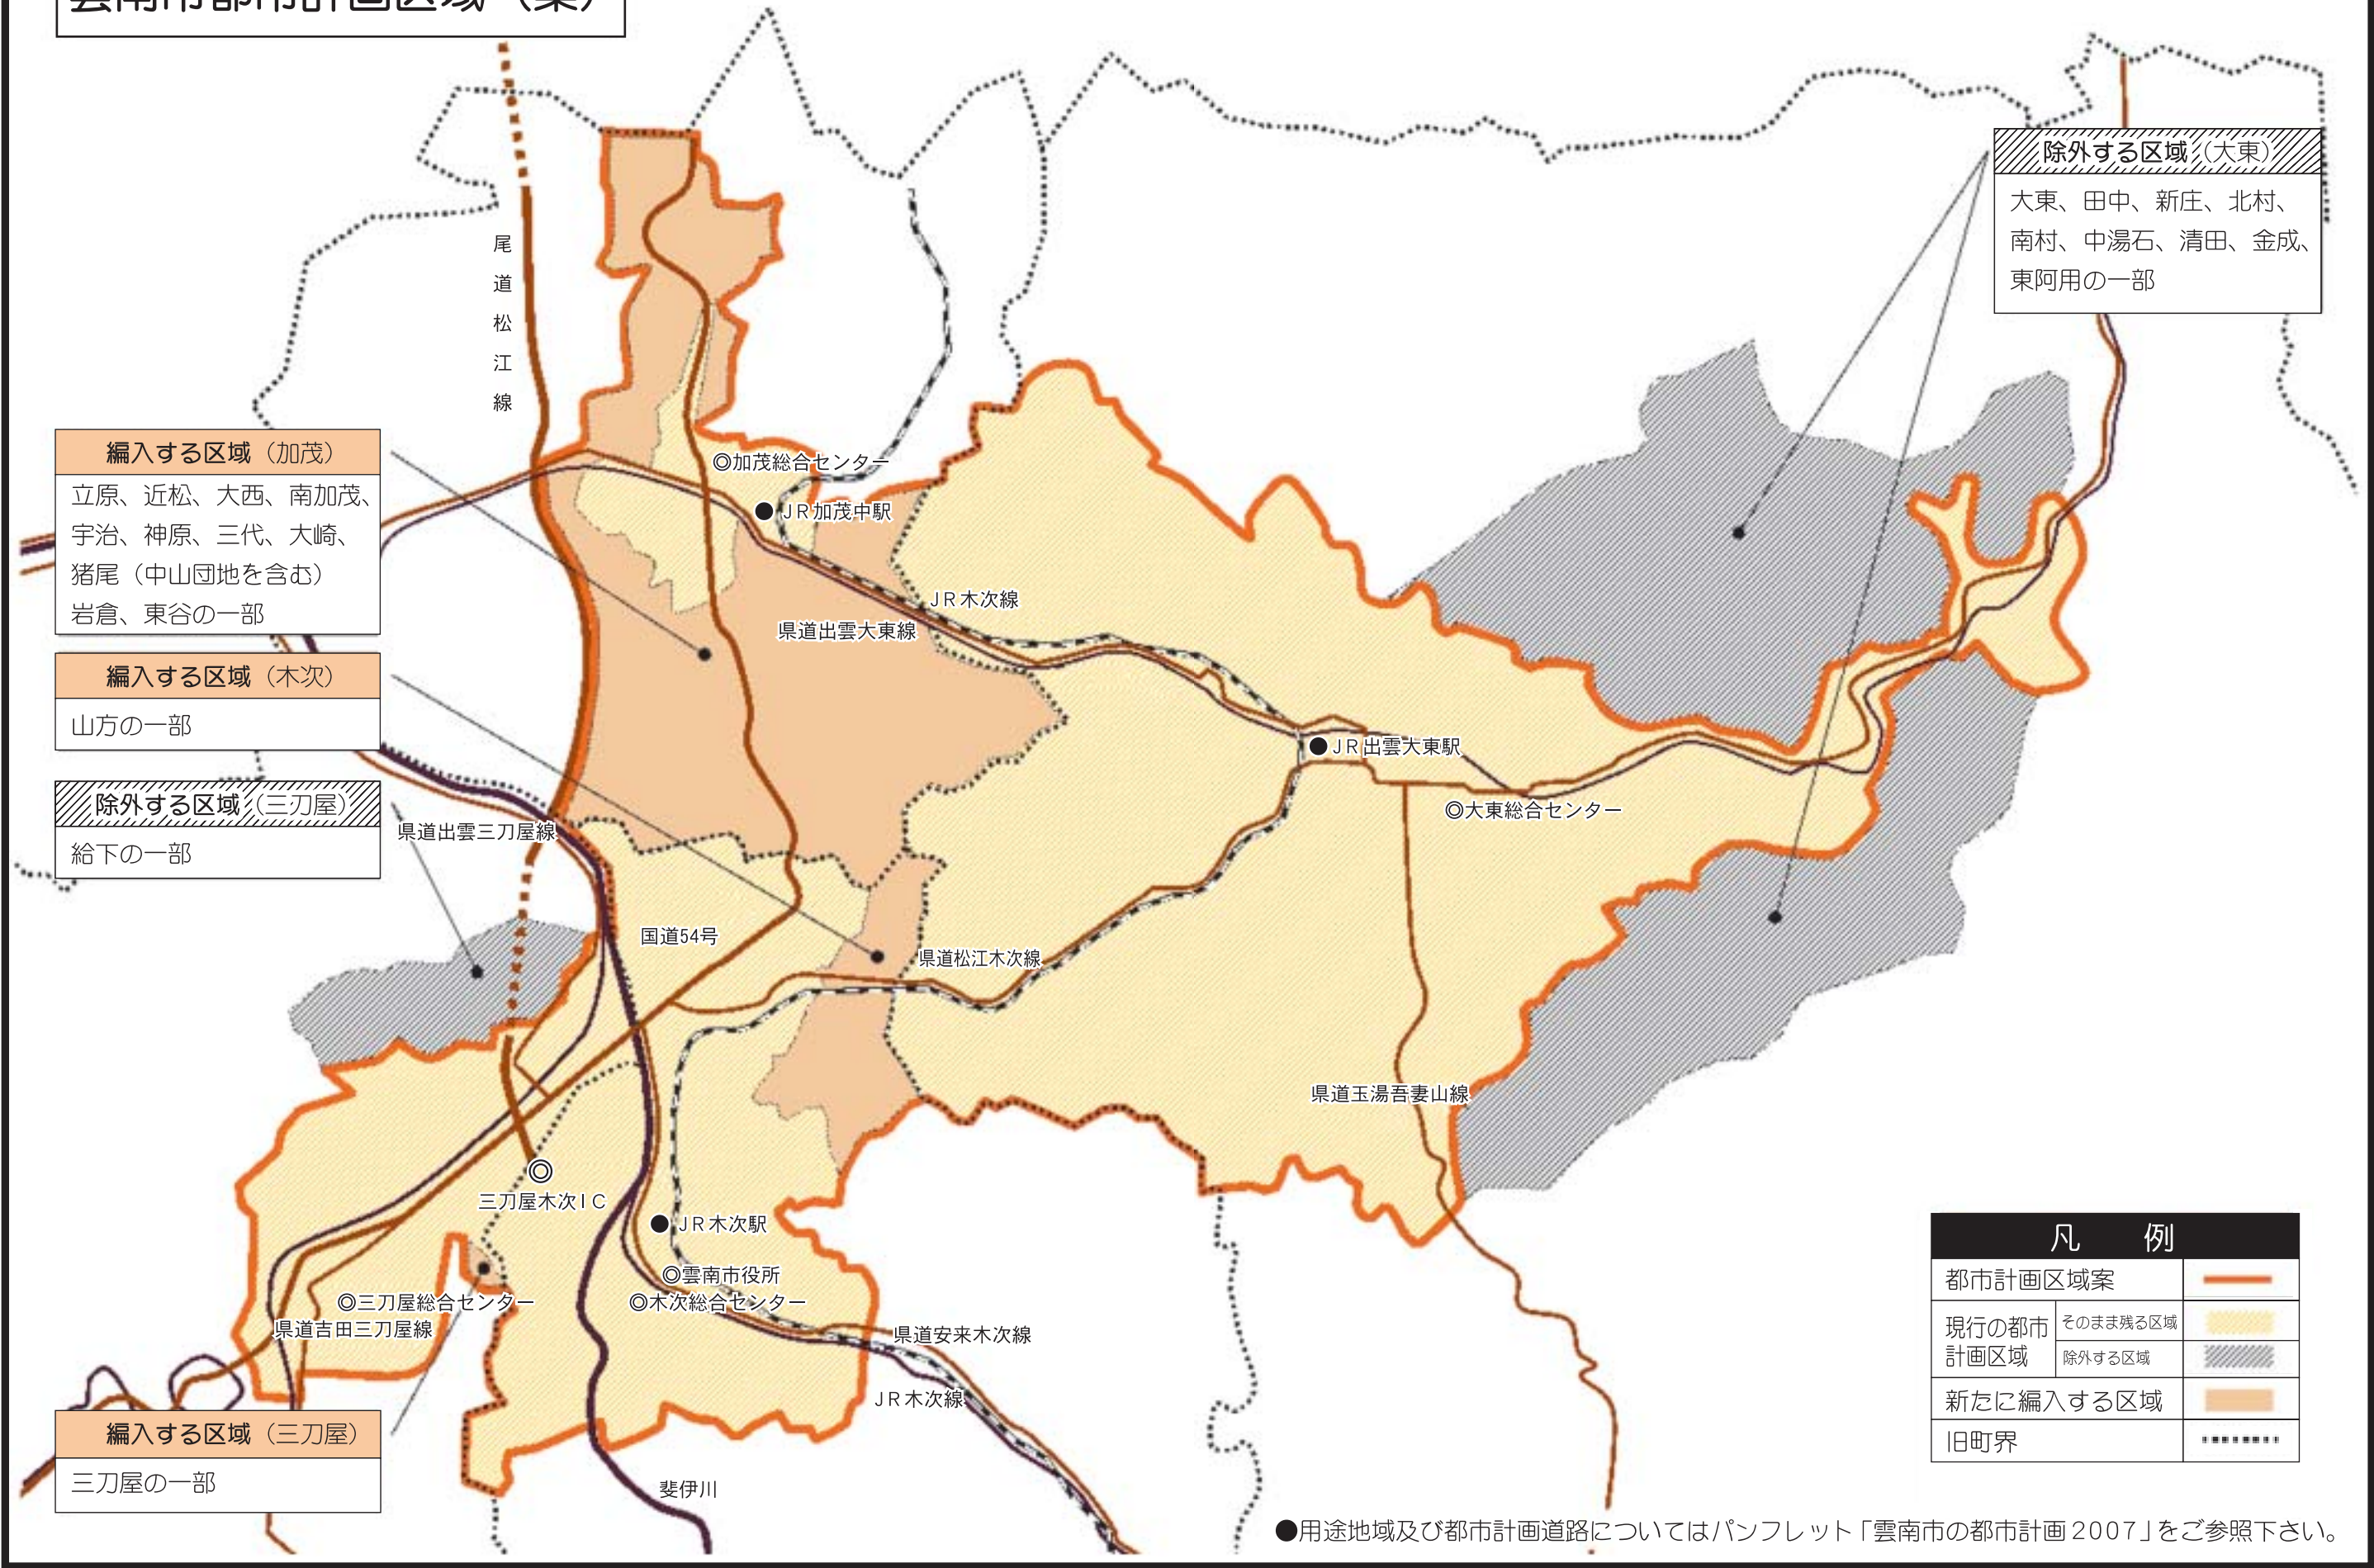

# 雲南市都市計画区域（案）

**編入する区域（加茂）**  
 立原、近松、大西、南加茂、  
 宇治、神原、三代、大崎、  
 猪尾（中山団地を含む）  
 岩倉、東谷の一部

**編入する区域（木次）**  
 山方の一部

**除外する区域（三刀屋）**  
 給下の一部

**編入する区域（三刀屋）**  
 三刀屋の一部

**除外する区域（大東）**  
 大東、田中、新庄、北村、  
 南村、中湯石、清田、金成、  
 東阿用の一部

凡 例	
都市計画区域案	—
現行の都市計画区域	そのまま残る区域
	除外する区域
新たに編入する区域	■
旧町界	.....

●用途地域及び都市計画道路についてはパンフレット「雲南市の都市計画 2007」をご参照下さい。