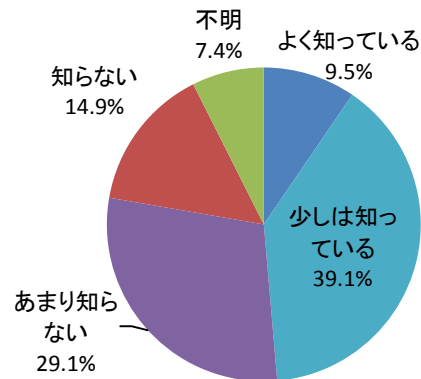

6(3) あなたは、雲南市が「人口の社会増」や「地方創生」を進めていることを知っていますか？

回答	回答数	構成比
よく知っている	77	9.5%
少しは知っている	316	39.1%
あまり知らない	235	29.1%
知らない	120	14.9%
不明	60	7.4%
合計	808	100.0%

よく知っている、少しは知っている、と答えた人の合計	393	48.6%
---------------------------	-----	-------

【参考：H27実績 40.1%】

地域別では、全般に5割前後で横並びとなった。

年代別では、60歳以上が6割程度、60歳未満が5割以下と分かれ、40歳代は3割強だった。

※地域別、年代別グラフは不明を除いた割合