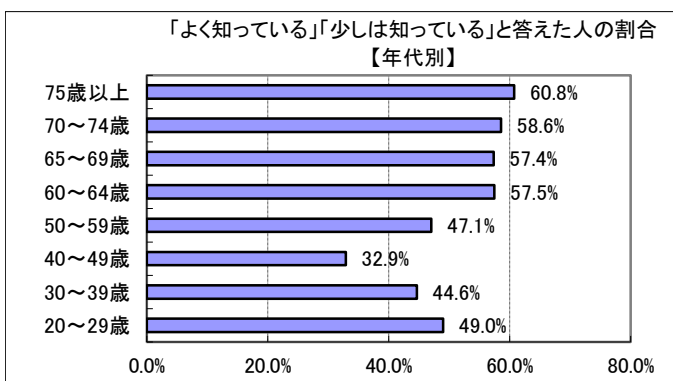

6(3) あなたは、雲南市が「人口の社会増」や「地方創生」を進めていることを知っていますか？

回答	回答数	構成比
よく知っている	77	9.5%
少しは知っている	316	39.1%
あまり知らない	235	29.1%
知らない	120	14.9%
不明	60	7.4%
合計	808	100.0%

よく知っている、少しは知っている、と答えた人の合計	393	48.6%
---------------------------	-----	-------

【参考：H27実績 40.1%】

地域別では、全般に5割前後で横並びとなった。

年代別では、60歳以上が6割程度、60歳未満が5割以下と分かれ、40歳代は3割強だった。

※地域別、年代別グラフは不明を除いた割合