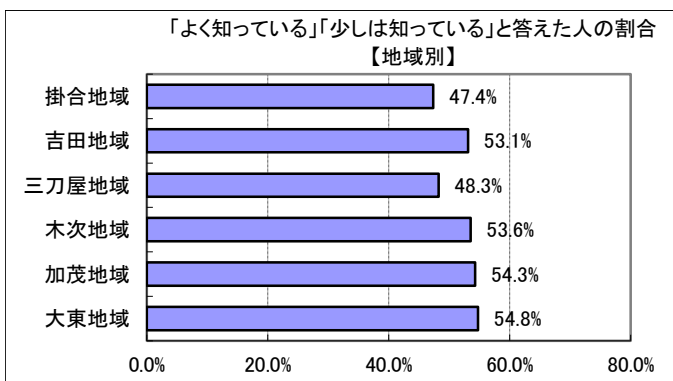

6(3) あなたは、雲南市が「人口の社会増」や「地方創生」を進めていることを知っていますか？

回答	回答数	構成比
よく知っている	77	9.5%
少しは知っている	316	39.1%
あまり知らない	235	29.1%
知らない	120	14.9%
不明	60	7.4%
合計	808	100.0%

よく知っている、少しは知っている、と答えた人の合計	393	48.6%
---------------------------	-----	-------

【参考：H27実績 40.1%】

地域別では、全般に5割前後で横並びとなった。

年代別では、60歳以上が6割程度、60歳未満が5割以下と分かれ、40歳代は3割強だった。

※地域別、年代別グラフは不明を除いた割合