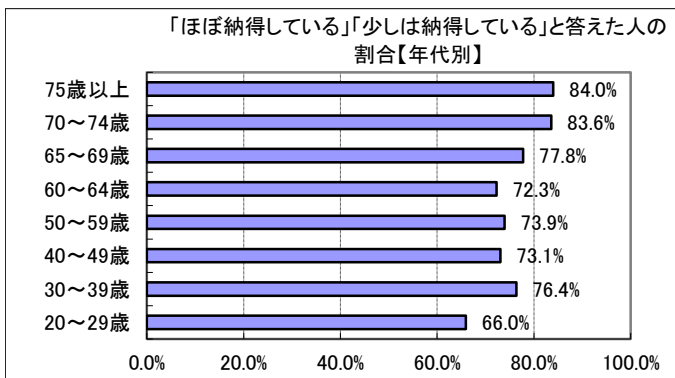

6(2) あなたは、雲南市の行政サービスに納得していますか？

回答	回答数	構成比
ほぼ納得している	155	19.2%
少しは納得している	399	49.4%
あまり納得できない	131	16.2%
納得できない	35	4.3%
不明	88	10.9%
合計	808	100.0%

ほぼ納得している、 少しは納得している、 と答えた人の合計	554	68.6%
-------------------------------------	-----	-------

【参考：H23 実績 66.7%】

【参考：H24 実績 69.5%】

【参考：H25 実績 66.2%】

【参考：H26 実績 65.4%】

【参考：H27 実績 60.8%】

地域別では、全般に7割から8割で顕著な違いは見られなかった。

年代別では、20歳代がわずかに低い他は全般に7割から8割程度となった。

※地域別、年代別グラフは不明を除いた割合