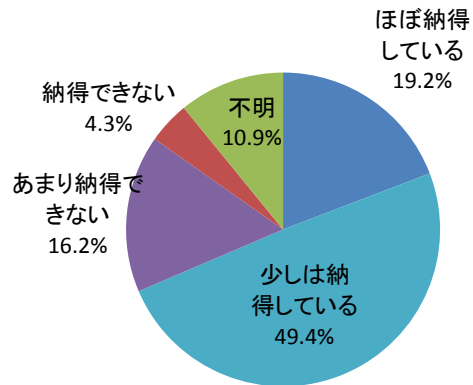

6(2) あなたは、雲南市の行政サービスに納得していますか？

回答	回答数	構成比
ほぼ納得している	155	19.2%
少しは納得している	399	49.4%
あまり納得できない	131	16.2%
納得できない	35	4.3%
不明	88	10.9%
合計	808	100.0%

ほぼ納得している、 少しは納得している、 と答えた人の合計	554	68.6%
-------------------------------------	-----	-------

【参考：H23 実績 66.7%】

【参考：H24 実績 69.5%】

【参考：H25 実績 66.2%】

【参考：H26 実績 65.4%】

【参考：H27 実績 60.8%】

地域別では、全般に7割から8割で顕著な違いは見られなかった。

年代別では、20歳代がわずかに低い他は全般に7割から8割程度となった。

※地域別、年代別グラフは不明を除いた割合