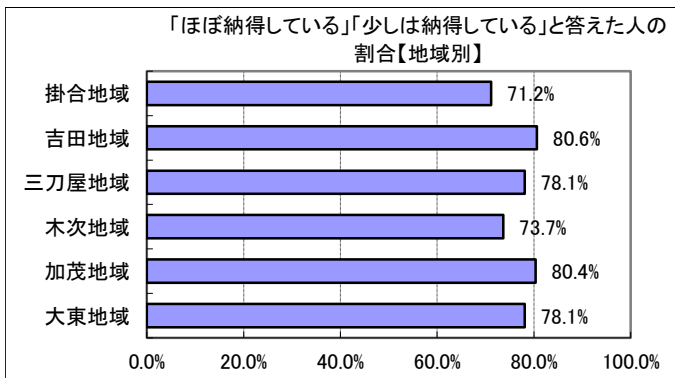

6(2) あなたは、雲南市の行政サービスに納得していますか？

回答	回答数	構成比
ほぼ納得している	155	19.2%
少しは納得している	399	49.4%
あまり納得できない	131	16.2%
納得できない	35	4.3%
不明	88	10.9%
合計	808	100.0%

ほぼ納得している、 少しは納得している、 と答えた人の合計	554	68.6%
-------------------------------------	-----	-------

【参考：H23 実績 66.7%】

【参考：H24 実績 69.5%】

【参考：H25 実績 66.2%】

【参考：H26 実績 65.4%】

【参考：H27 実績 60.8%】

地域別では、全般に7割から8割で顕著な違いは見られなかった。

年代別では、20歳代がわずかに低い他は全般に7割から8割程度となった。

※地域別、年代別グラフは不明を除いた割合