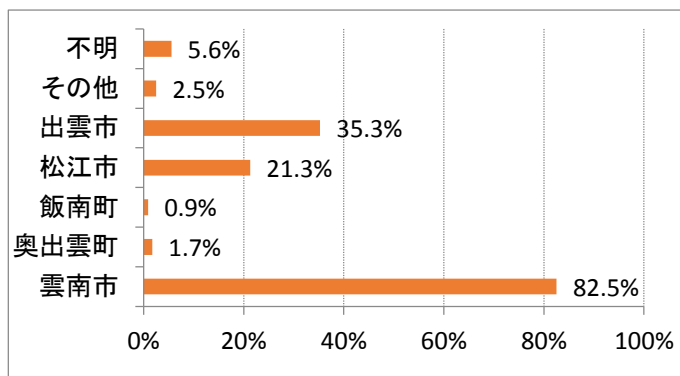

### 5(1) あなたは、どこで日用品の買い物をしますか？

回答	回答数	構成比
雲南市	667	82.5%
奥出雲町	14	1.7%
飯南町	7	0.9%
松江市	172	21.3%
出雲市	285	35.3%
その他	20	2.5%
不明	45	5.6%
回答者数	808	100.0%

※複数回答であり、回答数の合計としている。  
そのため、実際の合計とは一致しない。

【参考：H23 実績 84.9%】

【参考：H24 実績 88.6%】

【参考：H25 実績 86.7%】

【参考：H26 実績 83.5%】

【参考：H27 実績 80.4%】