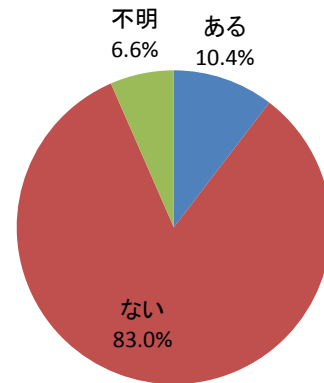

4(10) あなたは、過去1年間で平和に関する活動や式典等に参加したことがありますか？

回答	回答数	構成比
ある	84	10.4%
ない	671	83.0%
不明	53	6.6%
合計	808	100.0%

- 【参考：H23実績 12.4%】
- 【参考：H24実績 9.9%】
- 【参考：H25実績 12.3%】
- 【参考：H26実績 12.1%】
- 【参考：H27実績 11.1%】

地域別では、全地域で概ね1割であった。

年代別では、20歳代と75歳以上とが比較的高い値を示した。

※地域別、年代別グラフは不明を除いた割合