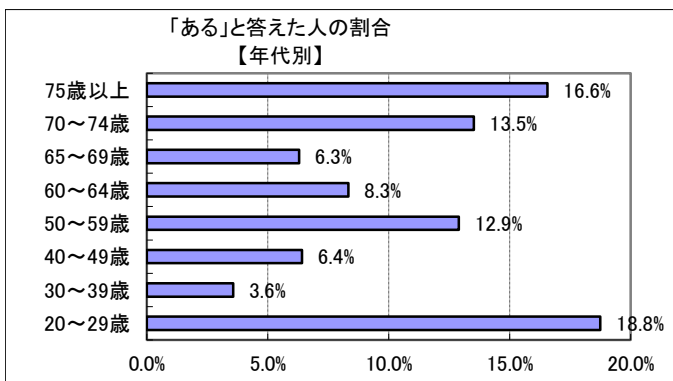

4(10) あなたは、過去1年間で平和に関する活動や式典等に参加したことがありますか？

回答	回答数	構成比
ある	84	10.4%
ない	671	83.0%
不明	53	6.6%
合計	808	100.0%

- 【参考：H23実績 12.4%】
- 【参考：H24実績 9.9%】
- 【参考：H25実績 12.3%】
- 【参考：H26実績 12.1%】
- 【参考：H27実績 11.1%】

地域別では、全地域で概ね1割であった。

年代別では、20歳代と75歳以上とが比較的高い値を示した。

※地域別、年代別グラフは不明を除いた割合