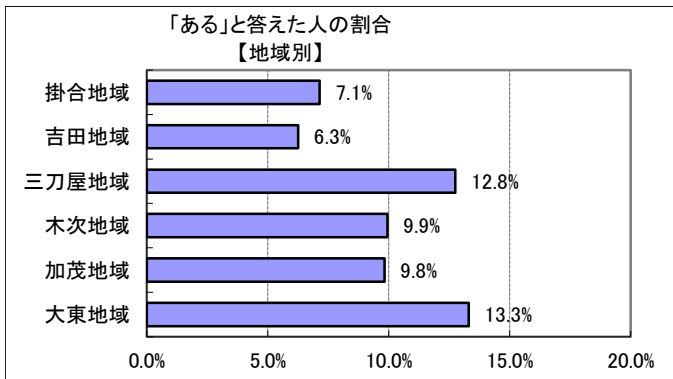

4(10) あなたは、過去1年間で平和に関する活動や式典等に参加したことがありますか？

回答	回答数	構成比
ある	84	10.4%
ない	671	83.0%
不明	53	6.6%
合計	808	100.0%

- 【参考：H23実績 12.4%】
- 【参考：H24実績 9.9%】
- 【参考：H25実績 12.3%】
- 【参考：H26実績 12.1%】
- 【参考：H27実績 11.1%】

地域別では、全地域で概ね1割であった。

年代別では、20歳代と75歳以上とが比較的高い値を示した。

※地域別、年代別グラフは不明を除いた割合