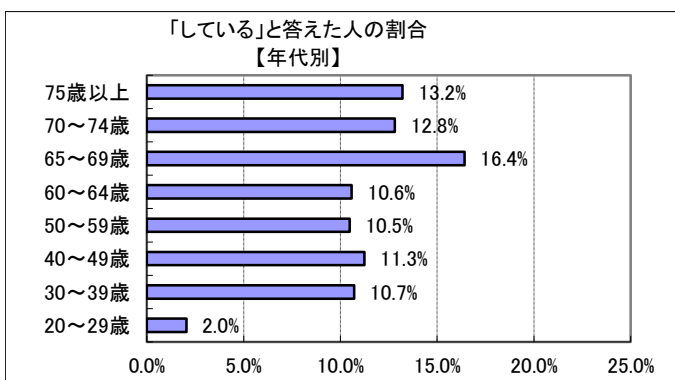

4(5) あなたは、地域文化（地域の伝統文化・歴史遺産）を次世代に伝える何らかの活動をしていますか？

回答	回答数	構成比
している	94	11.6%
していない	687	85.0%
不明	27	3.3%
合計	808	100.0%

- 【参考：H23実績 6.3%】
- 【参考：H24実績 7.5%】
- 【参考：H25実績 7.2%】
- 【参考：H26実績 4.6%】
- 【参考：H27実績 9.9%】

地域別では、昨年に引き続き掛合地域が最も高く2割、三刀屋地域が最も低く1割未満となった。

年代別では、60歳代後半が最も高かった。20歳代を除いた他は概ね1割強となった。

※地域別、年代別グラフは不明を除いた割合