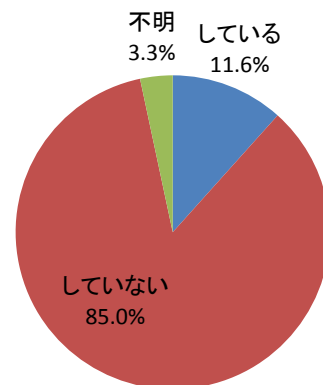

4(5) あなたは、地域文化（地域の伝統文化・歴史遺産）を次世代に伝える何らかの活動をしていますか？

回答	回答数	構成比
している	94	11.6%
していない	687	85.0%
不明	27	3.3%
合計	808	100.0%

- 【参考：H23実績 6.3%】
- 【参考：H24実績 7.5%】
- 【参考：H25実績 7.2%】
- 【参考：H26実績 4.6%】
- 【参考：H27実績 9.9%】

地域別では、昨年に引き続き掛合地域が最も高く2割、三刀屋地域が最も低く1割未満となった。

年代別では、60歳代後半が最も高かった。20歳代を除いた他は概ね1割強となった。

※地域別、年代別グラフは不明を除いた割合