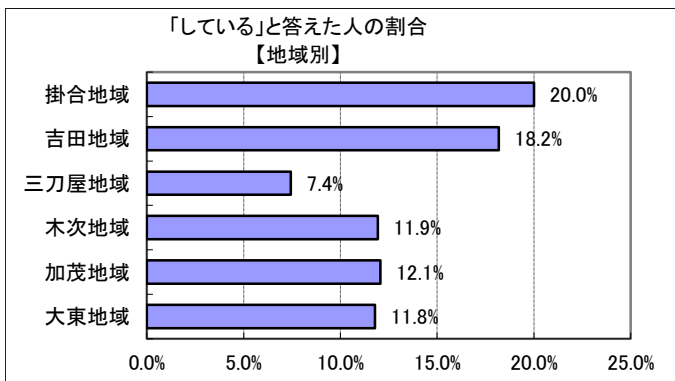

4(5) あなたは、地域文化（地域の伝統文化・歴史遺産）を次世代に伝える何らかの活動をしていますか？

回答	回答数	構成比
している	94	11.6%
していない	687	85.0%
不明	27	3.3%
合計	808	100.0%

- 【参考：H23実績 6.3%】
- 【参考：H24実績 7.5%】
- 【参考：H25実績 7.2%】
- 【参考：H26実績 4.6%】
- 【参考：H27実績 9.9%】

地域別では、昨年に引き続き掛合地域が最も高く2割、三刀屋地域が最も低く1割未満となった。

年代別では、60歳代後半が最も高かった。20歳代を除いた他は概ね1割強となった。

※地域別、年代別グラフは不明を除いた割合