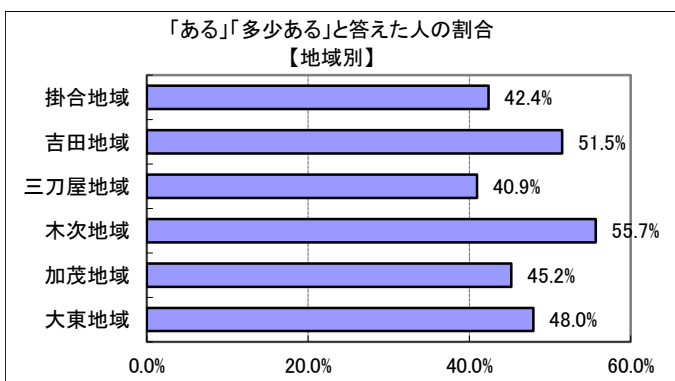

4(4) あなたは、日頃から文化芸術（音楽、演劇、舞踊、美術、伝統芸能、文学など）に親しむことがありますか？

回答	回答数	構成比
ある	117	14.5%
多少ある	254	31.4%
あまりない	227	28.1%
ない	180	22.3%
不明	30	3.7%
合計	808	100.0%

ある、多少ある、と答えた人の合計	371	45.9%
------------------	-----	-------

【参考：H25実績 33.6%】

【参考：H26実績 28.3%】

【参考：H27実績 41.0%】

地域別では、吉田・木次地域が高く5割を超えた。そのほかの地域も4割以上となった。

年代別では、いずれも4割以上となった。

※地域別、年代別グラフは不明を除いた割合