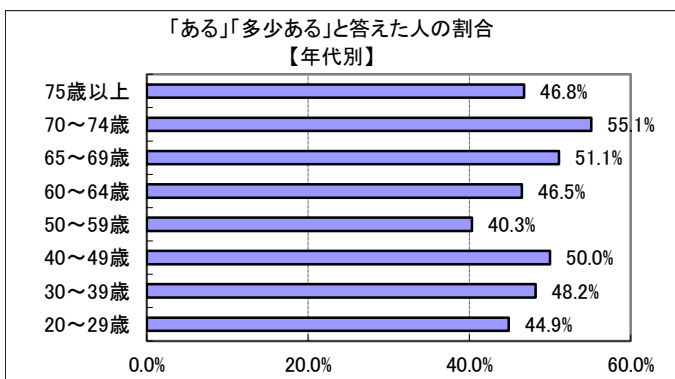

4(4) あなたは、日頃から文化芸術（音楽、演劇、舞踊、美術、伝統芸能、文学など）に親しむことがありますか？

回答	回答数	構成比
ある	117	14.5%
多少ある	254	31.4%
あまりない	227	28.1%
ない	180	22.3%
不明	30	3.7%
合計	808	100.0%

ある、多少ある、と答えた人の合計	371	45.9%
------------------	-----	-------

【参考：H25実績 33.6%】

【参考：H26実績 28.3%】

【参考：H27実績 41.0%】

地域別では、吉田・木次地域が高く5割を超えた。そのほかの地域も4割以上となった。

年代別では、いずれも4割以上となった。

※地域別、年代別グラフは不明を除いた割合