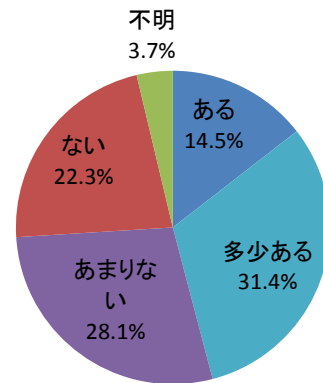

4(4) あなたは、日頃から文化芸術（音楽、演劇、舞踊、美術、伝統芸能、文学など）に親しむことがありますか？

回答	回答数	構成比
ある	117	14.5%
多少ある	254	31.4%
あまりない	227	28.1%
ない	180	22.3%
不明	30	3.7%
合計	808	100.0%

ある、多少ある、と答えた人の合計	371	45.9%
------------------	-----	-------

【参考：H25実績 33.6%】

【参考：H26実績 28.3%】

【参考：H27実績 41.0%】

地域別では、吉田・木次地域が高く5割を超えた。そのほかの地域も4割以上となった。

年代別では、いずれも4割以上となった。

※地域別、年代別グラフは不明を除いた割合