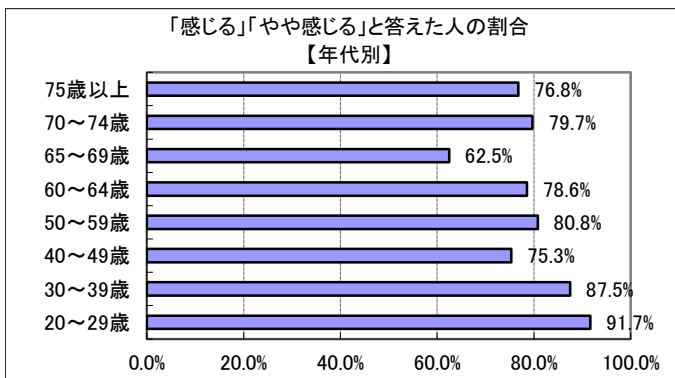

2(11) あなたは、雲南市の自然環境（山、川、水、大気、動植物など）が守られていると感じますか？

→2(12)（「あまり感じない」、「感じない」と答えた方のみ）

その理由は具体的にどんなことですか？

回答	回答数	構成比
感じる	144	17.8%
やや感じる	434	53.7%
あまり感じない	118	14.6%
感じない	53	6.6%
不明	59	7.3%
合計	808	100.0%

感じる、やや感じる、と答えた人の合計	578	71.5%
--------------------	-----	-------

- 【参考：H23 実績 75.3%】
- 【参考：H24 実績 72.3%】
- 【参考：H25 実績 72.4%】
- 【参考：H26 実績 73.5%】
- 【参考：H27 実績 60.4%】

地域別では、どの地域でも7割を超えた。木次地域が最も高かった。

年代別では、65～69歳が6割程度だったほかは、概ね8割程度であった。

※地域別、年代別グラフは不明を除いた割合