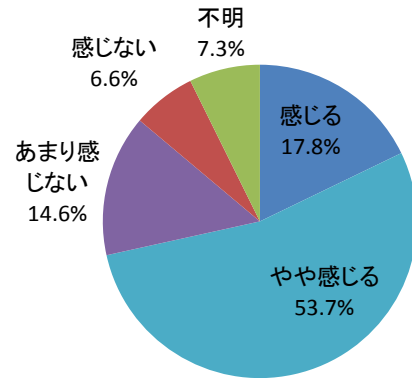

2(11) あなたは、雲南市の自然環境（山、川、水、大気、動植物など）が守られていると感じますか？

→2(12)（「あまり感じない」、「感じない」と答えた方のみ）

その理由は具体的にどんなことですか？

回答	回答数	構成比
感じる	144	17.8%
やや感じる	434	53.7%
あまり感じない	118	14.6%
感じない	53	6.6%
不明	59	7.3%
合計	808	100.0%

感じる、やや感じる、と答えた人の合計	578	71.5%
--------------------	-----	-------

- 【参考：H23 実績 75.3%】
- 【参考：H24 実績 72.3%】
- 【参考：H25 実績 72.4%】
- 【参考：H26 実績 73.5%】
- 【参考：H27 実績 60.4%】

地域別では、どの地域でも7割を超えた。木次地域が最も高かった。

年代別では、65～69歳が6割程度だったほかは、概ね8割程度であった。

※地域別、年代別グラフは不明を除いた割合