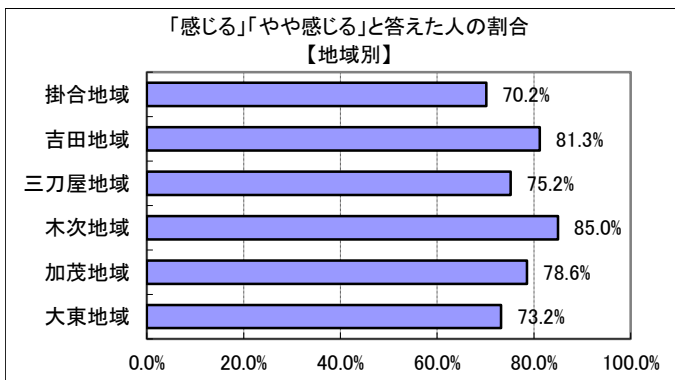

2(11) あなたは、雲南市の自然環境（山、川、水、大気、動植物など）が守られていると感じますか？

→2(12)（「あまり感じない」、「感じない」と答えた方のみ）

その理由は具体的にどんなことですか？

回答	回答数	構成比
感じる	144	17.8%
やや感じる	434	53.7%
あまり感じない	118	14.6%
感じない	53	6.6%
不明	59	7.3%
合計	808	100.0%

感じる、やや感じる、と答えた人の合計	578	71.5%
--------------------	-----	-------

- 【参考：H23 実績 75.3%】
- 【参考：H24 実績 72.3%】
- 【参考：H25 実績 72.4%】
- 【参考：H26 実績 73.5%】
- 【参考：H27 実績 60.4%】

地域別では、どの地域でも7割を超えた。木次地域が最も高かった。

年代別では、65～69歳が6割程度だったほかは、概ね8割程度であった。

※地域別、年代別グラフは不明を除いた割合