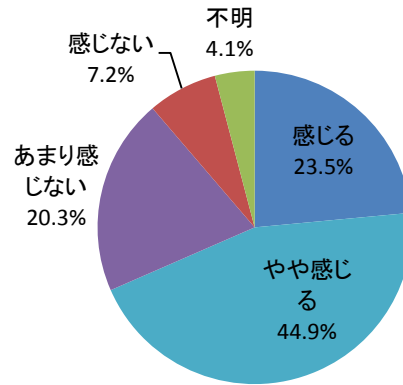

## 2(7) あなたのお住まいの地域は便利で住みよい地域だと感じますか？

※住みよい地域とは… この質問では、住まいのまわりや歩道などの環境整備による「住みやすさ」を指します。

回答	回答数	構成比
感じる	190	23.5%
やや感じる	363	44.9%
あまり感じない	164	20.3%
感じない	58	7.2%
不明	33	4.1%
合計	808	100.0%

感じる、やや感じる、と答えた人の合計	553	68.4%
--------------------	-----	-------

【参考：H23 実績 57.1%】

【参考：H24 実績 60.1%】

【参考：H25 実績 59.6%】

【参考：H26 実績 56.5%】

【参考：H27 実績 56.1%】

地域別では、吉田地域が最も低く5割。木次・加茂地域は8割弱となった。

年代別では、70歳以上が8割程度と高かった。20歳代・40歳代・50歳代が6割程度。30歳代・60歳代が7割程度となった。

※地域別、年代別グラフは不明を除いた割合