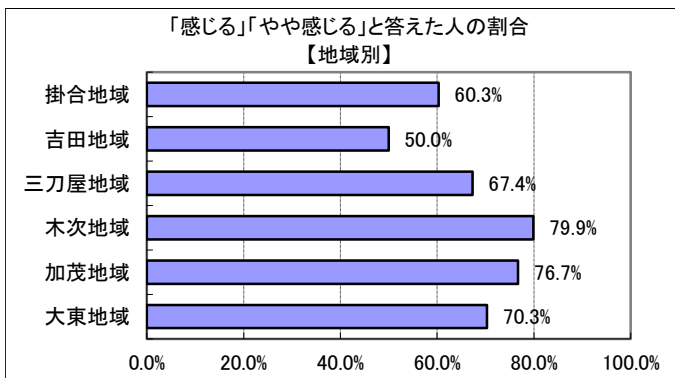

## 2(7) あなたのお住まいの地域は便利で住みよい地域だと感じますか？

※住みよい地域とは… この質問では、住まいのまわりや歩道などの環境整備による「住みやすさ」を指します。

回答	回答数	構成比
感じる	190	23.5%
やや感じる	363	44.9%
あまり感じない	164	20.3%
感じない	58	7.2%
不明	33	4.1%
合計	808	100.0%

感じる、やや感じる、と答えた人の合計	553	68.4%
--------------------	-----	-------

【参考：H23 実績 57.1%】

【参考：H24 実績 60.1%】

【参考：H25 実績 59.6%】

【参考：H26 実績 56.5%】

【参考：H27 実績 56.1%】

地域別では、吉田地域が最も低く5割。木次・加茂地域は8割弱となった。

年代別では、70歳以上が8割程度と高かった。20歳代・40歳代・50歳代が6割程度。30歳代・60歳代が7割程度となった。

※地域別、年代別グラフは不明を除いた割合