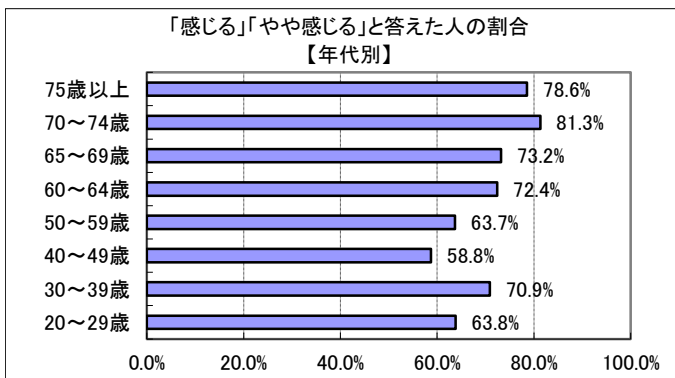

【参考：H23 実績 57.1%】

【参考：H24 実績 60.1%】

【参考：H25 実績 59.6%】

【参考：H26 実績 56.5%】

【参考：H27 実績 56.1%】

地域別では、吉田地域が最も低く5割。木次・加茂地域は8割弱となった。

年代別では、70歳以上が8割程度と高かった。20歳代・40歳代・50歳代が6割程度。30歳代・60歳代が7割程度となった。

※地域別、年代別グラフは不明を除いた割合