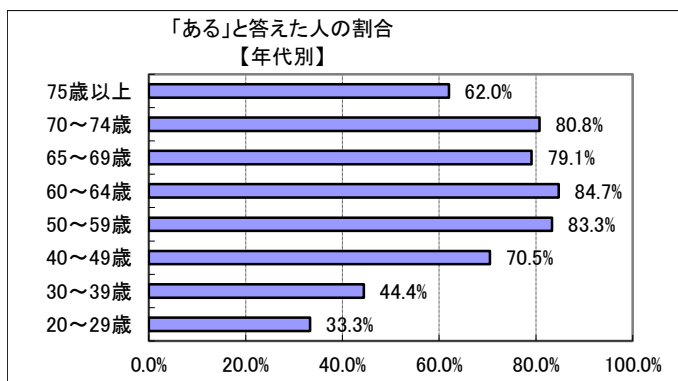

## 1(2) あなたは、過去1年間に地域活動に参加したことがありますか？

※地域活動とは… 自治会や隣保で行う道路愛護や奉仕活動、まちづくり活動など、地域における活動全体を指します。

回答	回答数	構成比
ある	553	68.4%
ない	230	28.5%
不明	25	3.1%
合計	808	100.0%

【参考：H23実績 73.9%】

【参考：H24実績 69.3%】

【参考：H25実績 69.6%】

【参考：H26実績 66.9%】

【参考：H27実績 71.6%】

地域別では、高い木次・加茂・掛合地域と、吉田・三刀屋・大東地域とに二分される形となった。

年代別では、40歳代以上が7割を超える一方、20歳代・30歳代では、5割に達しなかった。

※地域別、年代別グラフは不明を除いた割合