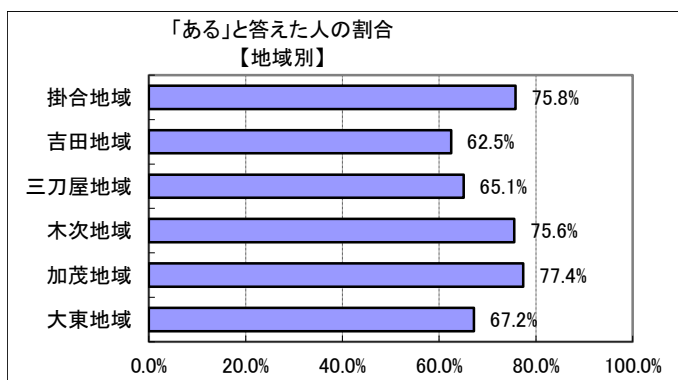

## 1(2) あなたは、過去1年間に地域活動に参加したことがありますか？

※地域活動とは… 自治会や隣保で行う道路愛護や奉仕活動、まちづくり活動など、地域における活動全体を指します。

回答	回答数	構成比
ある	553	68.4%
ない	230	28.5%
不明	25	3.1%
合計	808	100.0%

【参考：H23実績 73.9%】

【参考：H24実績 69.3%】

【参考：H25実績 69.6%】

【参考：H26実績 66.9%】

【参考：H27実績 71.6%】

地域別では、高い木次・加茂・掛合地域と、吉田・三刀屋・大東地域とに二分される形となった。

年代別では、40歳代以上が7割を超える一方、20歳代・30歳代では、5割に達しなかった。

※地域別、年代別グラフは不明を除いた割合