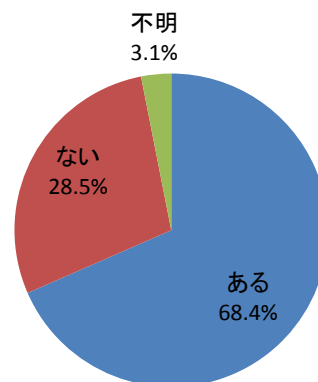

## 1(2) あなたは、過去1年間に地域活動に参加したことがありますか？

※地域活動とは… 自治会や隣保で行う道路愛護や奉仕活動、まちづくり活動など、地域における活動全体を指します。

回答	回答数	構成比
ある	553	68.4%
ない	230	28.5%
不明	25	3.1%
合計	808	100.0%

【参考：H23実績 73.9%】

【参考：H24実績 69.3%】

【参考：H25実績 69.6%】

【参考：H26実績 66.9%】

【参考：H27実績 71.6%】

地域別では、高い木次・加茂・掛合地域と、吉田・三刀屋・大東地域とに二分される形となった。

年代別では、40歳代以上が7割を超える一方、20歳代・30歳代では、5割に達しなかった。

※地域別、年代別グラフは不明を除いた割合