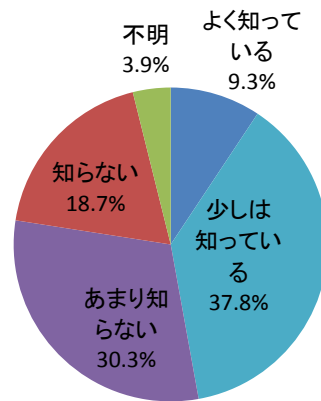

6(3) あなたは、雲南市が「人口の社会増」や「地方創生」を進めていることを知っていますか？

回答	回答数	構成比
よく知っている	72	9.3%
少しは知っている	292	37.8%
あまり知らない	234	30.3%
知らない	144	18.7%
不明	30	3.9%
合計	772	100.0%

よく知っている、少しは知っている、と答えた人の合計	364	47.2%
---------------------------	-----	-------

【参考：H27実績 40.1%】

【参考：H28実績 48.6%】

【参考：H29実績 45.9%】

	よく知っている	少しは知っている	あまり知らない	知らない	不明	合計
掛合	6	19	15	8	3	51
吉田	1	15	16	8	1	41
三刀屋	13	59	45	35	5	157
木次	14	66	56	29	6	171
加茂	11	46	33	21	4	115
大東	27	85	67	43	10	232
不明	0	2	2	0	1	5
合計	72	292	234	144	30	772

地域別では、地域間に顕著な違いは見られなかった。年代別では、40歳以上とそれ未満とで二分される結果となった。