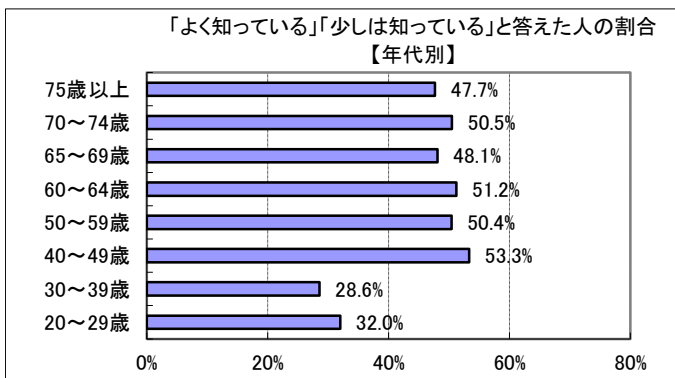

6(3) あなたは、雲南市が「人口の社会増」や「地方創生」を進めていることを知っていますか？

回答	回答数	構成比
よく知っている	72	9.3%
少しは知っている	292	37.8%
あまり知らない	234	30.3%
知らない	144	18.7%
不明	30	3.9%
合計	772	100.0%

よく知っている、少しは知っている、と答えた人の合計	364	47.2%
---------------------------	-----	-------

【参考：H27実績 40.1%】

【参考：H28実績 48.6%】

【参考：H29実績 45.9%】

	よく知っている	少しは知っている	あまり知らない	知らない	不明	合計
掛合	6	19	15	8	3	51
吉田	1	15	16	8	1	41
三刀屋	13	59	45	35	5	157
木次	14	66	56	29	6	171
加茂	11	46	33	21	4	115
大東	27	85	67	43	10	232
不明	0	2	2	0	1	5
合計	72	292	234	144	30	772

地域別では、地域間に顕著な違いは見られなかった。年代別では、40歳以上とそれ未満とで二分される結果となった。