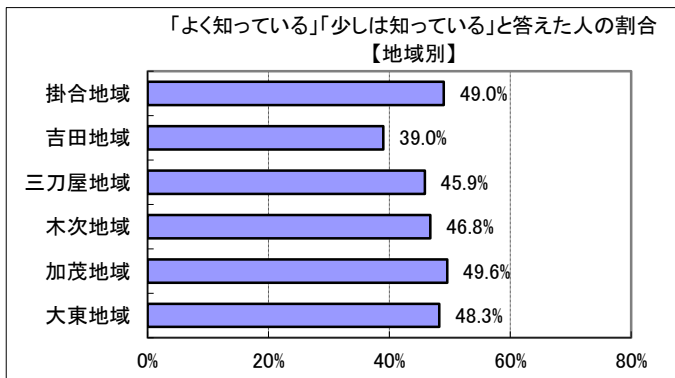

6(3) あなたは、雲南市が「人口の社会増」や「地方創生」を進めていることを知っていますか？

回答	回答数	構成比
よく知っている	72	9.3%
少しは知っている	292	37.8%
あまり知らない	234	30.3%
知らない	144	18.7%
不明	30	3.9%
合計	772	100.0%

よく知っている、少しは知っている、と答えた人の合計	364	47.2%
---------------------------	-----	-------

【参考：H27実績 40.1%】

【参考：H28実績 48.6%】

【参考：H29実績 45.9%】

	よく知っている	少しは知っている	あまり知らない	知らない	不明	合計
掛合	6	19	15	8	3	51
吉田	1	15	16	8	1	41
三刀屋	13	59	45	35	5	157
木次	14	66	56	29	6	171
加茂	11	46	33	21	4	115
大東	27	85	67	43	10	232
不明	0	2	2	0	1	5
合計	72	292	234	144	30	772

地域別では、地域間に顕著な違いは見られなかった。年代別では、40歳以上とそれ未満とで二分される結果となった。