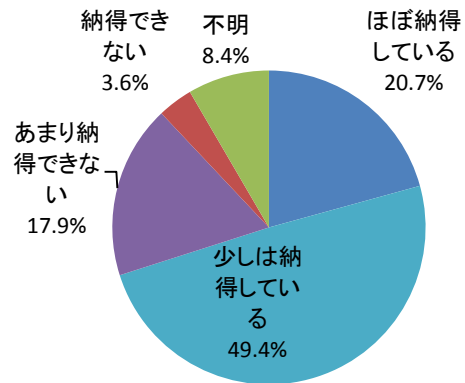

6(2) あなたは、雲南市の行政サービスに納得していますか？

回答	回答数	構成比
ほぼ納得している	160	20.7%
少しは納得している	381	49.4%
あまり納得できない	138	17.9%
納得できない	28	3.6%
不明	65	8.4%
合計	772	100.0%

ほぼ納得している、 少しは納得している、 と答えた人の合計	541	70.1%
-------------------------------------	-----	-------

- 【参考：H23 実績 66.7%】 【参考：H28 実績 68.6%】
- 【参考：H24 実績 69.5%】 【参考：H29 実績 68.5%】
- 【参考：H25 実績 66.2%】
- 【参考：H26 実績 65.4%】
- 【参考：H27 実績 60.8%】

	ほぼ納得している	少しは納得している	あまり納得できない	納得できない	不明	合計
掛合	8	23	11	1	8	51
吉田	5	24	7	1	4	41
三刀屋	35	66	36	8	12	157
木次	39	85	25	9	13	171
加茂	22	65	14	5	9	115
大東	50	115	45	4	18	232
不明	1	3	0	0	1	5
合計	160	381	138	28	65	772

地域別では、例年通り加茂地域が最高となった。年代別では、年代に依存する顕著な傾向は見られなかった。