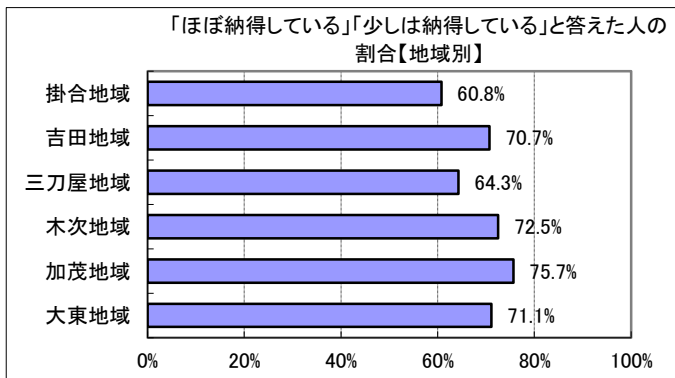

6(2) あなたは、雲南市の行政サービスに納得していますか？

回答	回答数	構成比
ほぼ納得している	160	20.7%
少しは納得している	381	49.4%
あまり納得できない	138	17.9%
納得できない	28	3.6%
不明	65	8.4%
合計	772	100.0%

ほぼ納得している、 少しは納得している、 と答えた人の合計	541	70.1%
-------------------------------------	-----	-------

- 【参考：H23 実績 66.7%】 【参考：H28 実績 68.6%】
- 【参考：H24 実績 69.5%】 【参考：H29 実績 68.5%】
- 【参考：H25 実績 66.2%】
- 【参考：H26 実績 65.4%】
- 【参考：H27 実績 60.8%】

	ほぼ納得している	少しは納得している	あまり納得できない	納得できない	不明	合計
掛合	8	23	11	1	8	51
吉田	5	24	7	1	4	41
三刀屋	35	66	36	8	12	157
木次	39	85	25	9	13	171
加茂	22	65	14	5	9	115
大東	50	115	45	4	18	232
不明	1	3	0	0	1	5
合計	160	381	138	28	65	772

地域別では、例年通り加茂地域が最高となった。年代別では、年代に依存する顕著な傾向は見られなかった。