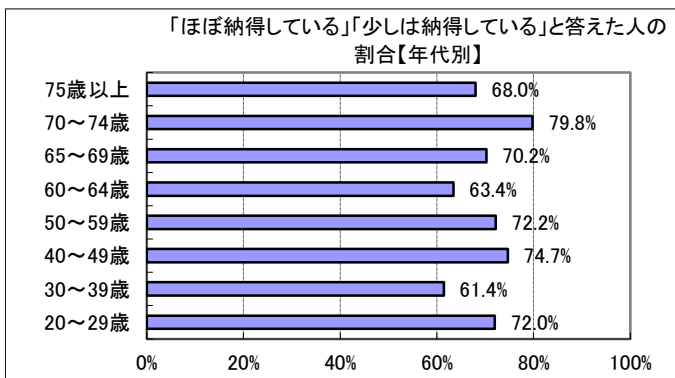

6(2) あなたは、雲南市の行政サービスに納得していますか？

回答	回答数	構成比
ほぼ納得している	160	20.7%
少しは納得している	381	49.4%
あまり納得できない	138	17.9%
納得できない	28	3.6%
不明	65	8.4%
合計	772	100.0%

ほぼ納得している、 少しは納得している、 と答えた人の合計	541	70.1%
-------------------------------------	-----	-------

- 【参考：H23 実績 66.7%】 【参考：H28 実績 68.6%】
- 【参考：H24 実績 69.5%】 【参考：H29 実績 68.5%】
- 【参考：H25 実績 66.2%】
- 【参考：H26 実績 65.4%】
- 【参考：H27 実績 60.8%】

	ほぼ納得している	少しは納得している	あまり納得できない	納得できない	不明	合計
掛合	8	23	11	1	8	51
吉田	5	24	7	1	4	41
三刀屋	35	66	36	8	12	157
木次	39	85	25	9	13	171
加茂	22	65	14	5	9	115
大東	50	115	45	4	18	232
不明	1	3	0	0	1	5
合計	160	381	138	28	65	772

地域別では、例年通り加茂地域が最高となった。年代別では、年代に依存する顕著な傾向は見られなかった。