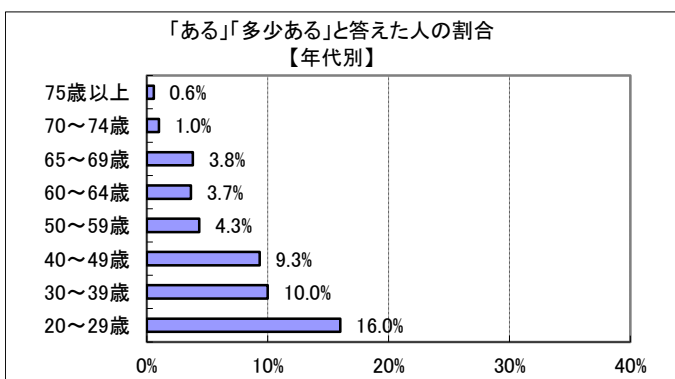

4(10) あなたは、過去1年以内に他人の人権を侵害してしまったと感じたことがありますか？

回答	回答数	構成比
ある	6	0.8%
多少ある	27	3.5%
あまりない	176	22.8%
ない	536	69.4%
不明	27	3.5%
合計	772	100.0%

ある、多少ある、と答えた人の合計	33	4.3%
------------------	----	------

- 【参考：H23 実績 8.3%】【参考：H28 実績 5.1%】
- 【参考：H24 実績 3.6%】【参考：H29 実績 4.0%】
- 【参考：H25 実績 4.8%】
- 【参考：H26 実績 6.3%】
- 【参考：H27 実績 4.8%】

	ある	多少ある	あまりない	ない	不明	合計
掛合	0	0	10	38	3	51
吉田	0	4	14	21	2	41
三刀屋	1	9	38	103	6	157
木次	3	5	38	121	4	171
加茂	1	6	20	86	2	115
大東	1	3	56	163	9	232
不明	0	0	0	4	1	5
合計	6	27	176	536	27	772

地域別では、例年通り吉田地域がわずかに高い結果となった。年代別では、例年通り年齢に反比例する様子が若干見られた。