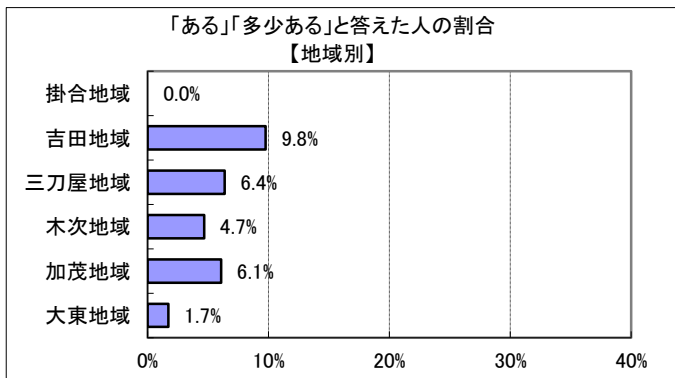

4(10) あなたは、過去1年以内に他人の人権を侵害してしまったと感じたことがありますか？

回答	回答数	構成比
ある	6	0.8%
多少ある	27	3.5%
あまりない	176	22.8%
ない	536	69.4%
不明	27	3.5%
合計	772	100.0%

ある、多少ある、と答えた人の合計	33	4.3%
------------------	----	------

- 【参考：H23 実績 8.3%】【参考：H28 実績 5.1%】
- 【参考：H24 実績 3.6%】【参考：H29 実績 4.0%】
- 【参考：H25 実績 4.8%】
- 【参考：H26 実績 6.3%】
- 【参考：H27 実績 4.8%】

	ある	多少ある	あまりない	ない	不明	合計
掛合	0	0	10	38	3	51
吉田	0	4	14	21	2	41
三刀屋	1	9	38	103	6	157
木次	3	5	38	121	4	171
加茂	1	6	20	86	2	115
大東	1	3	56	163	9	232
不明	0	0	0	4	1	5
合計	6	27	176	536	27	772

地域別では、例年通り吉田地域がわずかに高い結果となった。年代別では、例年通り年齢に反比例する様子が若干見られた。