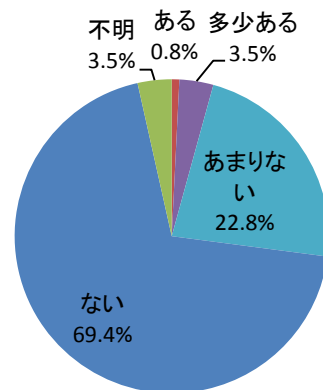

4(10) あなたは、過去1年以内に他人の人権を侵害してしまったと感じたことがありますか？

回答	回答数	構成比
ある	6	0.8%
多少ある	27	3.5%
あまりない	176	22.8%
ない	536	69.4%
不明	27	3.5%
合計	772	100.0%

ある、多少ある、と答えた人の合計	33	4.3%
------------------	----	------

- 【参考：H23 実績 8.3%】【参考：H28 実績 5.1%】
- 【参考：H24 実績 3.6%】【参考：H29 実績 4.0%】
- 【参考：H25 実績 4.8%】
- 【参考：H26 実績 6.3%】
- 【参考：H27 実績 4.8%】

	ある	多少ある	あまりない	ない	不明	合計
掛合	0	0	10	38	3	51
吉田	0	4	14	21	2	41
三刀屋	1	9	38	103	6	157
木次	3	5	38	121	4	171
加茂	1	6	20	86	2	115
大東	1	3	56	163	9	232
不明	0	0	0	4	1	5
合計	6	27	176	536	27	772

地域別では、例年通り吉田地域がわずかに高い結果となった。年代別では、例年通り年齢に反比例する様子が若干見られた。