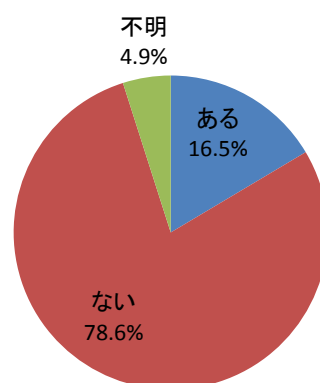

4(7) あなたは、過去1年以内に他者が行うスポーツを支える活動（運営の手伝いなど）をしたことがありますか？

回答	回答数	構成比
ある	127	16.5%
ない	607	78.6%
不明	38	4.9%
合計	772	100.0%

【新規設問につき過去参考値なし】

	ある	ない	不明	合計
掛合	9	37	5	51
吉田	5	32	4	41
三刀屋	17	131	9	157
木次	34	128	9	171
加茂	21	93	1	115
大東	41	182	9	232
不明	0	4	1	5
合計	127	607	38	772

地域別では、いずれも10%から20%の間の横並びとなった。年代別では、75歳以上が低く見える他はほぼ同じ結果となった。