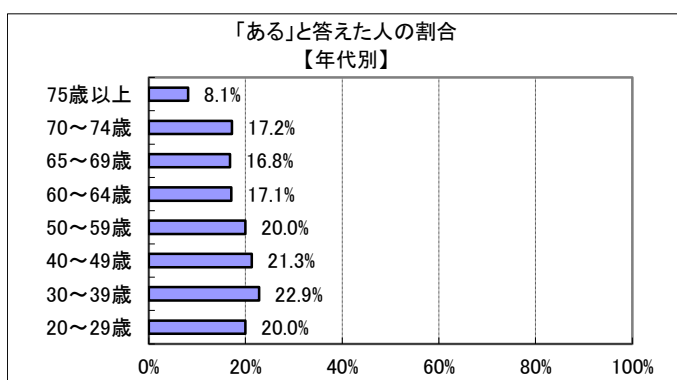

4(7) あなたは、過去1年以内に他者が行うスポーツを支える活動（運営の手伝いなど）をしたことがありますか？

回答	回答数	構成比
ある	127	16.5%
ない	607	78.6%
不明	38	4.9%
合計	772	100.0%

【新規設問につき過去参考値なし】

	ある	ない	不明	合計
掛合	9	37	5	51
吉田	5	32	4	41
三刀屋	17	131	9	157
木次	34	128	9	171
加茂	21	93	1	115
大東	41	182	9	232
不明	0	4	1	5
合計	127	607	38	772

地域別では、いずれも10%から20%の間の横並びとなった。年代別では、75歳以上が低く見える他はほぼ同じ結果となった。