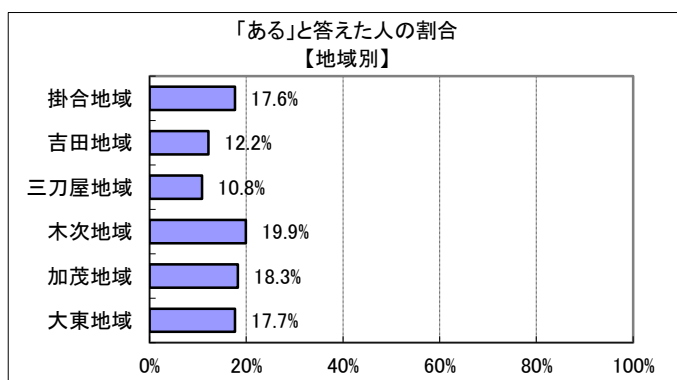

4(7) あなたは、過去1年以内に他者が行うスポーツを支える活動（運営の手伝いなど）をしたことがありますか？

回答	回答数	構成比
ある	127	16.5%
ない	607	78.6%
不明	38	4.9%
合計	772	100.0%

【新規設問につき過去参考値なし】

	ある	ない	不明	合計
掛合	9	37	5	51
吉田	5	32	4	41
三刀屋	17	131	9	157
木次	34	128	9	171
加茂	21	93	1	115
大東	41	182	9	232
不明	0	4	1	5
合計	127	607	38	772

地域別では、いずれも10%から20%の間の横並びとなった。年代別では、75歳以上が低く見える他はほぼ同じ結果となった。