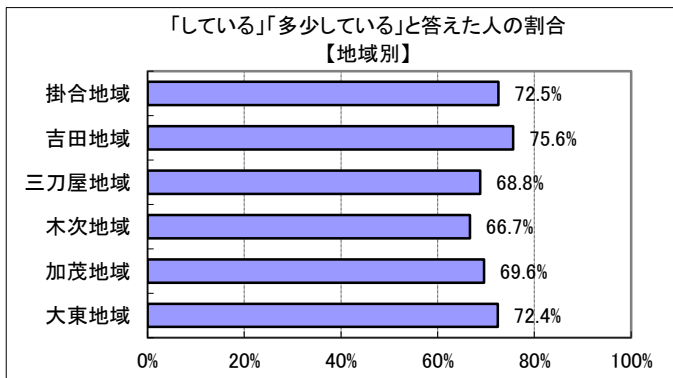

2(12) あなたは、環境美化活動や緑化活動に取り組んでいますか？（ごみ拾い、草刈りなど）

※～H29の質問事項：あなたは、自然環境や景観の保全のために何らかの取り組み（美化活動、ごみ拾い、草刈りなど）をしていますか？

回答	回答数	構成比
している	213	27.6%
多少している	328	42.5%
あまりしていない	128	16.6%
していない	95	12.3%
不明	8	1.0%
合計	772	100.0%

している、多少している、と答えた人の合計	541	70.1%
----------------------	-----	-------

【参考：H23実績 51.2%】【参考：H28実績 65.3%】

【参考：H24実績 51.9%】【参考：H29実績 71.3%】

【参考：H25実績 51.2%】

【参考：H26実績 49.7%】

【参考：H27実績 66.4%】

	している	多少している	あまりしていない	していない	不明	合計
掛合	16	21	8	6	0	51
吉田	9	22	6	4	0	41
三刀屋	41	67	25	21	3	157
木次	49	65	30	24	3	171
加茂	28	52	21	13	1	115
大東	69	99	37	27	0	232
不明	1	2	1	0	1	5
合計	213	328	128	95	8	772

地域別では、地域間に顕著な違いは見られなかった。年代別では、例年通り年齢に比例するが75歳以上になると低下する様子が見られた。