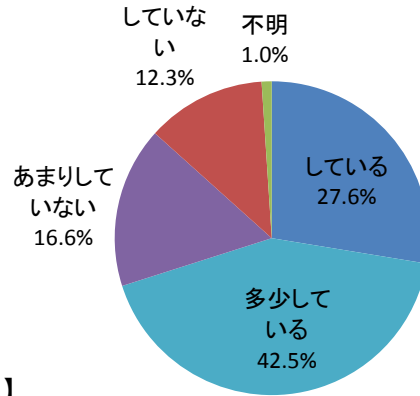

2(12) あなたは、環境美化活動や緑化活動に取り組んでいますか？（ごみ拾い、草刈りなど）

※～H29の質問事項：あなたは、自然環境や景観の保全のために何らかの取り組み（美化活動、ごみ拾い、草刈りなど）をしていますか？

回答	回答数	構成比
している	213	27.6%
多少している	328	42.5%
あまりしていない	128	16.6%
していない	95	12.3%
不明	8	1.0%
合計	772	100.0%

している、多少している、と答えた人の合計	541	70.1%
----------------------	-----	-------

【参考：H23実績 51.2%】【参考：H28実績 65.3%】

【参考：H24実績 51.9%】【参考：H29実績 71.3%】

【参考：H25実績 51.2%】

【参考：H26実績 49.7%】

【参考：H27実績 66.4%】

	している	多少している	あまりしていない	していない	不明	合計
掛合	16	21	8	6	0	51
吉田	9	22	6	4	0	41
三刀屋	41	67	25	21	3	157
木次	49	65	30	24	3	171
加茂	28	52	21	13	1	115
大東	69	99	37	27	0	232
不明	1	2	1	0	1	5
合計	213	328	128	95	8	772

地域別では、地域間に顕著な違いは見られなかった。年代別では、例年通り年齢に比例するが75歳以上になると低下する様子が見られた。