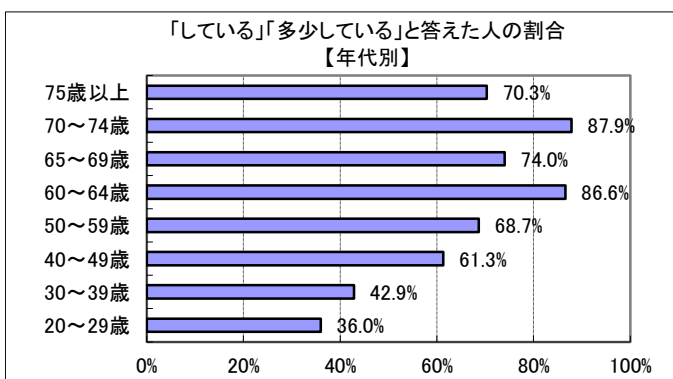

2(12) あなたは、環境美化活動や緑化活動に取り組んでいますか？（ごみ拾い、草刈りなど）

※～H29の質問事項：あなたは、自然環境や景観の保全のために何らかの取り組み（美化活動、ごみ拾い、草刈りなど）をしていますか？

回答	回答数	構成比
している	213	27.6%
多少している	328	42.5%
あまりしていない	128	16.6%
していない	95	12.3%
不明	8	1.0%
合計	772	100.0%

している、多少している、と答えた人の合計	541	70.1%
----------------------	-----	-------

【参考：H23実績 51.2%】【参考：H28実績 65.3%】

【参考：H24実績 51.9%】【参考：H29実績 71.3%】

【参考：H25実績 51.2%】

【参考：H26実績 49.7%】

【参考：H27実績 66.4%】

	している	多少している	あまりしていない	していない	不明	合計
掛合	16	21	8	6	0	51
吉田	9	22	6	4	0	41
三刀屋	41	67	25	21	3	157
木次	49	65	30	24	3	171
加茂	28	52	21	13	1	115
大東	69	99	37	27	0	232
不明	1	2	1	0	1	5
合計	213	328	128	95	8	772

地域別では、地域間に顕著な違いは見られなかった。年代別では、例年通り年齢に比例するが75歳以上になると低下する様子が見られた。