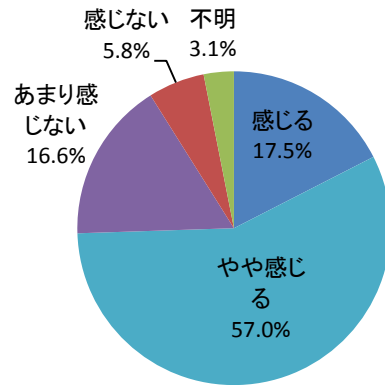

2(10) あなたは、雲南市の自然環境（山、川、水、大気、動植物など）が守られていると感じますか？

→2(11)（「あまり感じない」、「感じない」と答えた方のみ）

その理由は具体的にどんなことですか？

回答	回答数	構成比
感じる	135	17.5%
やや感じる	440	57.0%
あまり感じない	128	16.6%
感じない	45	5.8%
不明	24	3.1%
合計	772	100.0%

感じる、やや感じる、と答えた人の合計	575	74.5%
--------------------	-----	-------

【参考：H23 実績 75.3%】 【参考：H28 実績 71.5%】

【参考：H24 実績 72.3%】 【参考：H29 実績 72.3%】

【参考：H25 実績 72.4%】

【参考：H26 実績 73.5%】

【参考：H27 実績 60.4%】

	感じる	やや感じる	あまり感じない	感じない	不明	合計
掛合	12	25	9	4	1	51
吉田	5	22	11	3	0	41
三刀屋	18	102	26	8	3	157
木次	31	98	24	9	9	171
加茂	22	70	16	5	2	115
大東	45	123	40	16	8	232
不明	2	0	2	0	1	5
合計	135	440	128	45	24	772

地域別では、例年通り地域間に顕著な違いは見られなかった。年代別では、過去のデータも含めるとゆるやかに年齢に反比例する傾向が見られた。