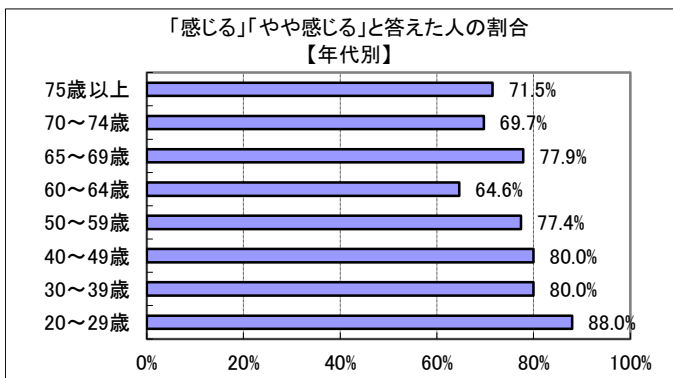

2(10) あなたは、雲南市の自然環境（山、川、水、大気、動植物など）が守られていると感じますか？

→2(11)（「あまり感じない」、「感じない」と答えた方のみ）

その理由は具体的にどんなことですか？

回答	回答数	構成比
感じる	135	17.5%
やや感じる	440	57.0%
あまり感じない	128	16.6%
感じない	45	5.8%
不明	24	3.1%
合計	772	100.0%

感じる、やや感じる、と答えた人の合計	575	74.5%
--------------------	-----	-------

【参考：H23 実績 75.3%】 【参考：H28 実績 71.5%】

【参考：H24 実績 72.3%】 【参考：H29 実績 72.3%】

【参考：H25 実績 72.4%】

【参考：H26 実績 73.5%】

【参考：H27 実績 60.4%】

	感じる	やや感じる	あまり感じない	感じない	不明	合計
掛合	12	25	9	4	1	51
吉田	5	22	11	3	0	41
三刀屋	18	102	26	8	3	157
木次	31	98	24	9	9	171
加茂	22	70	16	5	2	115
大東	45	123	40	16	8	232
不明	2	0	2	0	1	5
合計	135	440	128	45	24	772

地域別では、例年通り地域間に顕著な違いは見られなかった。年代別では、過去のデータも含めるとゆるやかに年齢に反比例する傾向が見られた。