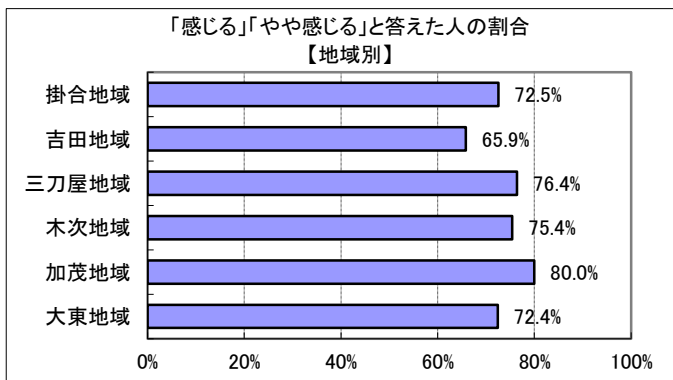

2(10) あなたは、雲南市の自然環境（山、川、水、大気、動植物など）が守られていると感じますか？

→2(11)（「あまり感じない」、「感じない」と答えた方のみ）

その理由は具体的にどんなことですか？

回答	回答数	構成比
感じる	135	17.5%
やや感じる	440	57.0%
あまり感じない	128	16.6%
感じない	45	5.8%
不明	24	3.1%
合計	772	100.0%

感じる、やや感じる、と答えた人の合計	575	74.5%
--------------------	-----	-------

【参考：H23 実績 75.3%】 【参考：H28 実績 71.5%】

【参考：H24 実績 72.3%】 【参考：H29 実績 72.3%】

【参考：H25 実績 72.4%】

【参考：H26 実績 73.5%】

【参考：H27 実績 60.4%】

	感じる	やや感じる	あまり感じない	感じない	不明	合計
掛合	12	25	9	4	1	51
吉田	5	22	11	3	0	41
三刀屋	18	102	26	8	3	157
木次	31	98	24	9	9	171
加茂	22	70	16	5	2	115
大東	45	123	40	16	8	232
不明	2	0	2	0	1	5
合計	135	440	128	45	24	772

地域別では、例年通り地域間に顕著な違いは見られなかった。年代別では、過去のデータも含めるとゆるやかに年齢に反比例する傾向が見られた。