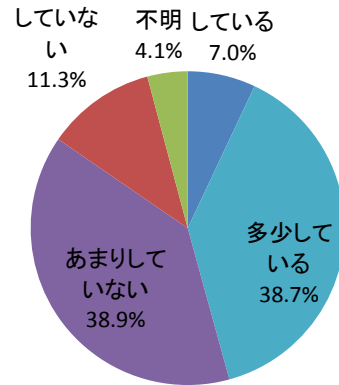

1(8) あなたは、市政に関する情報を利活用していますか？

回答	回答数	構成比
している	54	7.0%
多少している	299	38.7%
あまりしていない	300	38.9%
していない	87	11.3%
不明	32	4.1%
合計	772	100.0%

している、多少している、と答えた人の合計	353	45.7%
----------------------	-----	-------

【新規設問につき過去参考値なし】

	している	多少している	あまりしていない	していない	不明	合計
掛合	2	19	21	6	3	51
吉田	4	10	21	4	2	41
三刀屋	7	60	61	22	7	157
木次	15	68	59	19	10	171
加茂	10	38	50	15	2	115
大東	15	101	88	20	8	232
不明	1	3	0	1	0	5
合計	54	299	300	87	32	772

地域別では、地域による顕著な違いは見られず、概ね横並びとなった。年代別では、概ね年齢に比例して高くなるような傾向が見られた。