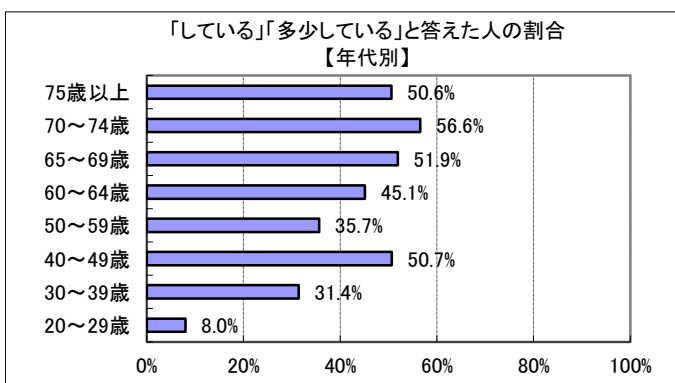

1(8) あなたは、市政に関する情報を利活用していますか？

回答	回答数	構成比
している	54	7.0%
多少している	299	38.7%
あまりしていない	300	38.9%
していない	87	11.3%
不明	32	4.1%
合計	772	100.0%

している、多少している、と答えた人の合計	353	45.7%
----------------------	-----	-------

【新規設問につき過去参考値なし】

	している	多少している	あまりしていない	していない	不明	合計
掛合	2	19	21	6	3	51
吉田	4	10	21	4	2	41
三刀屋	7	60	61	22	7	157
木次	15	68	59	19	10	171
加茂	10	38	50	15	2	115
大東	15	101	88	20	8	232
不明	1	3	0	1	0	5
合計	54	299	300	87	32	772

地域別では、地域による顕著な違いは見られず、概ね横並びとなった。年代別では、概ね年齢に比例して高くなるような傾向が見られた。