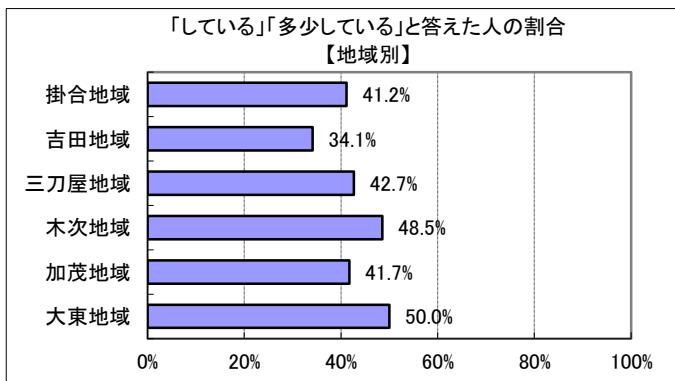

1(8) あなたは、市政に関する情報を利活用していますか？

回答	回答数	構成比
している	54	7.0%
多少している	299	38.7%
あまりしていない	300	38.9%
していない	87	11.3%
不明	32	4.1%
合計	772	100.0%

している、多少している、と答えた人の合計	353	45.7%
----------------------	-----	-------

【新規設問につき過去参考値なし】

	している	多少している	あまりしていない	していない	不明	合計
掛合	2	19	21	6	3	51
吉田	4	10	21	4	2	41
三刀屋	7	60	61	22	7	157
木次	15	68	59	19	10	171
加茂	10	38	50	15	2	115
大東	15	101	88	20	8	232
不明	1	3	0	1	0	5
合計	54	299	300	87	32	772

地域別では、地域による顕著な違いは見られず、概ね横並びとなった。年代別では、概ね年齢に比例して高くなるような傾向が見られた。